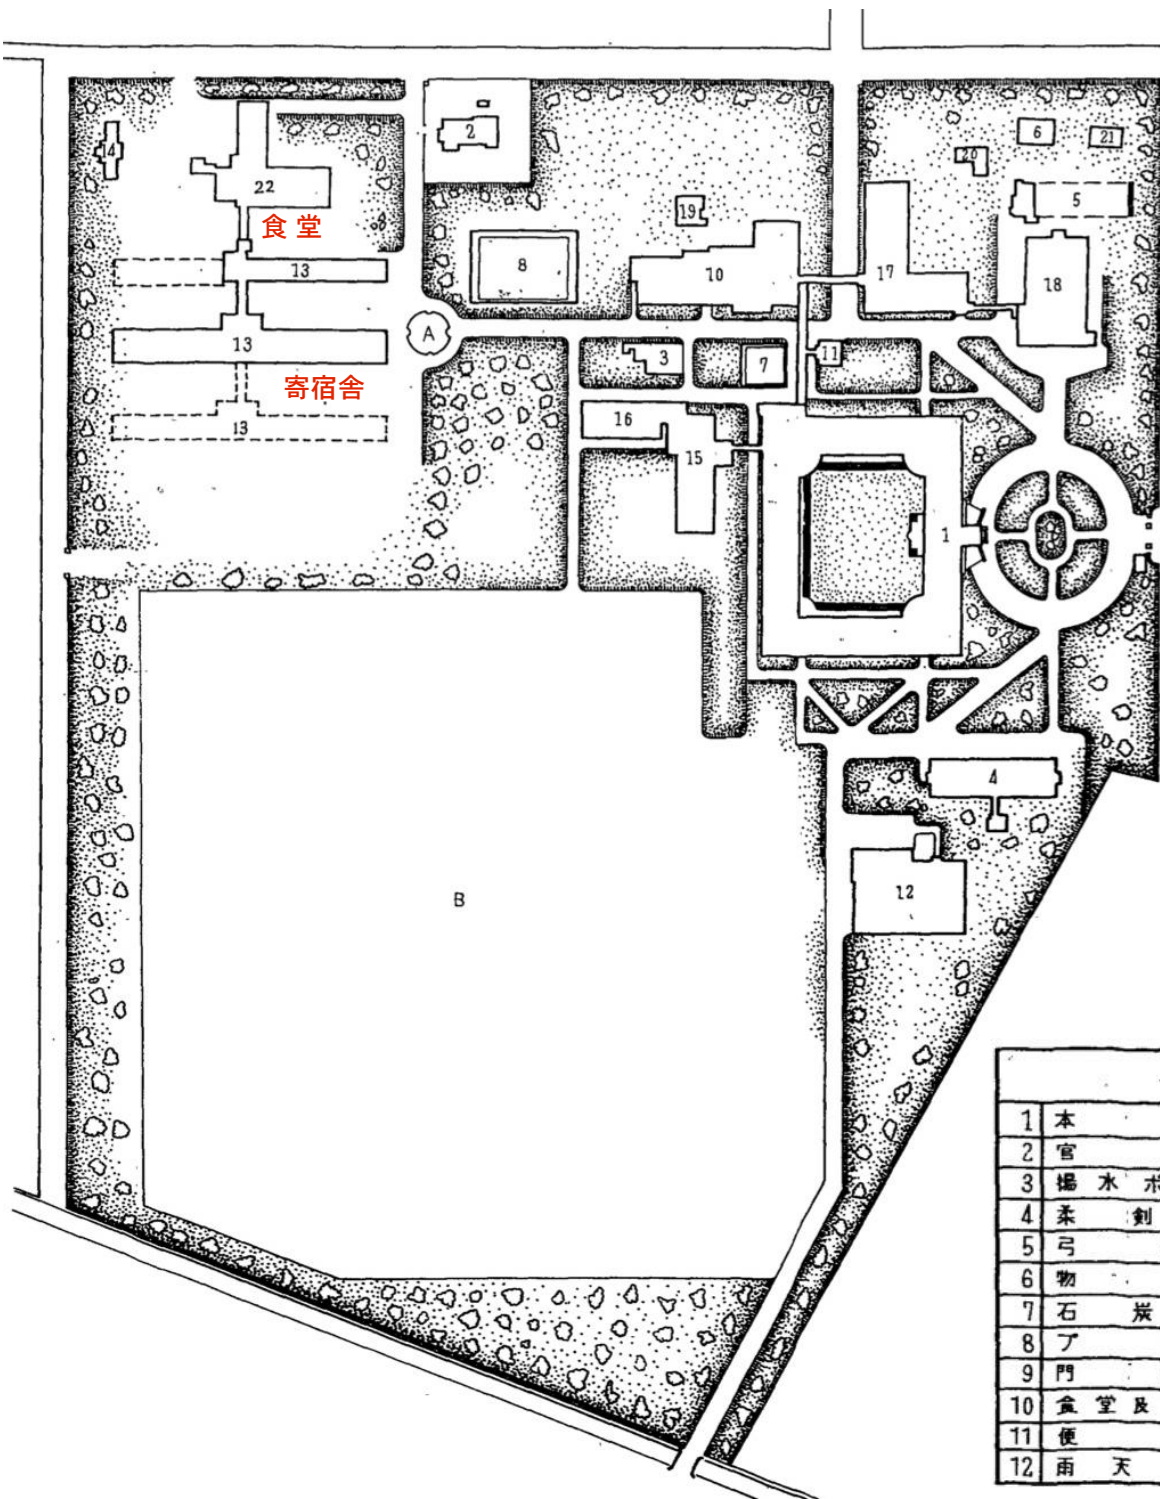

★寄宿舍の食堂ができる

解				説			
1	本館	鉄筋コンクリート造	2階建	13	寄宿舍	木造	平家建
2	官舎	木造	平家建	14	炊夫及火夫室	〃	〃
3	揚水ポンプ室	鉄筋コンクリート造	〃	15	図書閲覧室	〃	〃
4	柔剣道場	木造	〃	16	書庫	鉄筋コンクリート造	〃
5	弓道場	〃	〃	17	特別教室	〃	〃
6	物置	〃	〃	18	講堂	木造	〃
7	石炭置場		〃	19	浴室及便所	木造	〃
8	プール			20	如意団道場	〃	〃
9	門衛所	木造	平家建	21	職人宿舎	〃	〃
10	食堂及生徒控所	〃	2階建	A	泉池		
11	便所	〃	平家建	B	運道場		
12	雨天体操場	〃	〃	22	食堂	木造	平家建