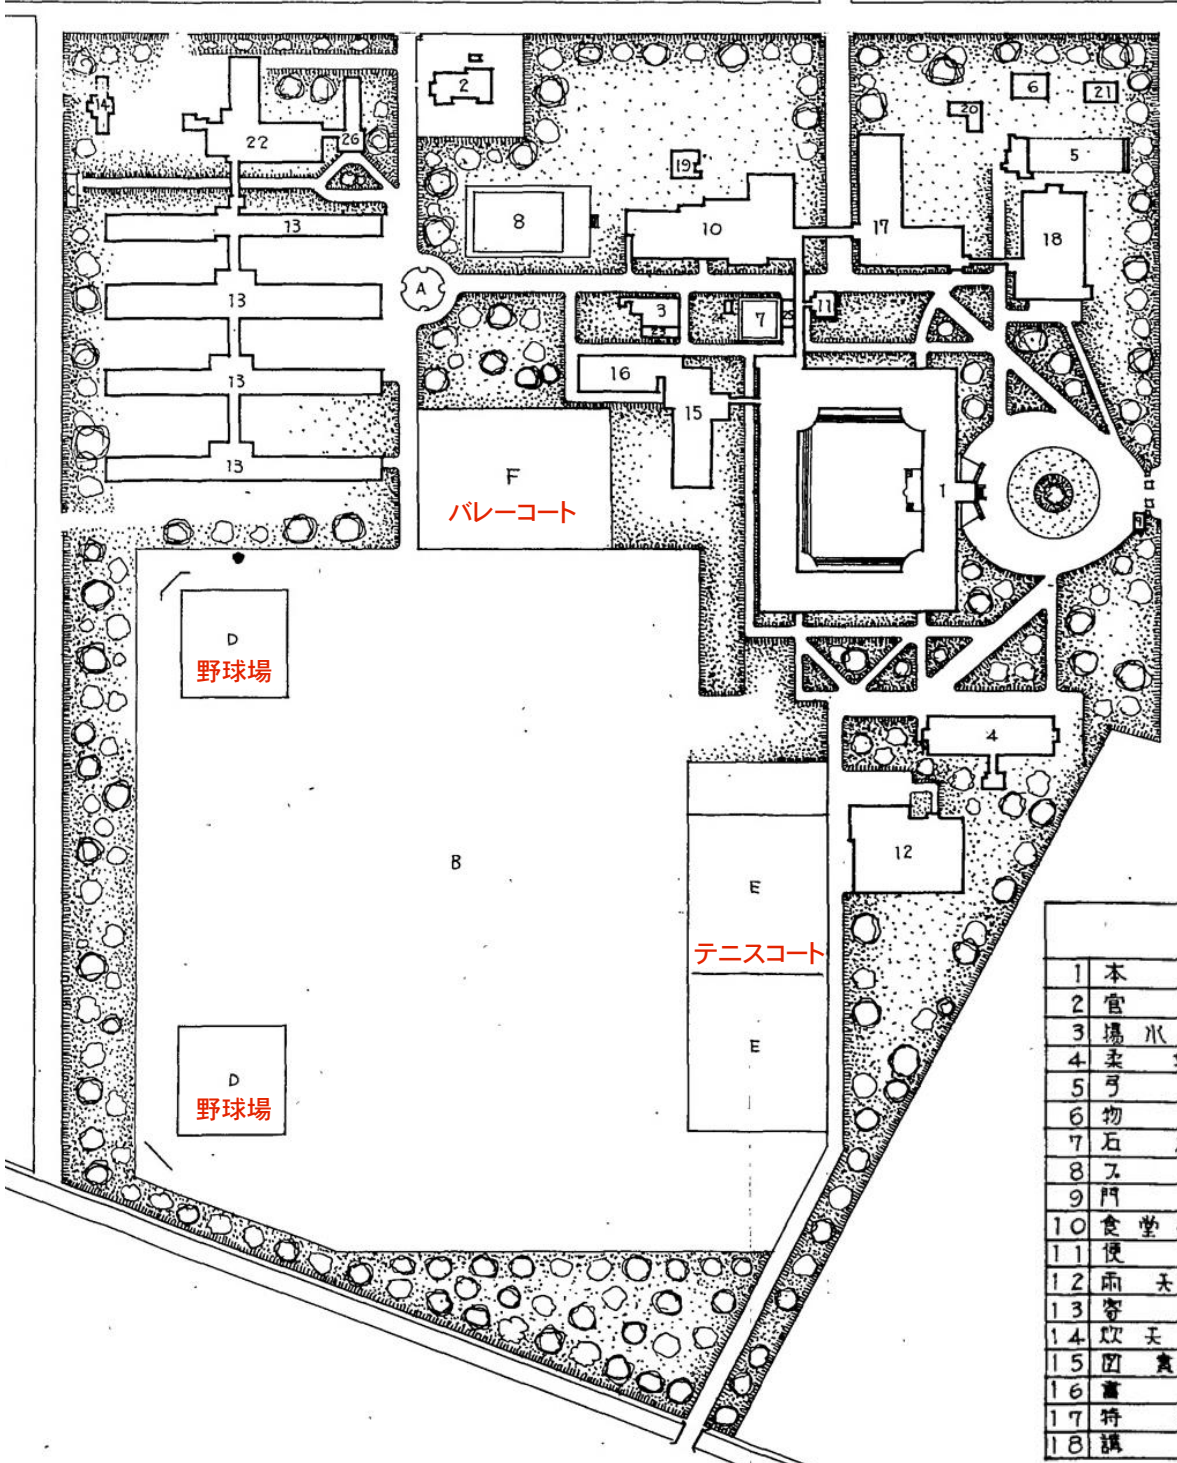

★野球場 / テニスコート / バレーボールコートが初記載

解		設		設	
1	本館	鉄筋コンクリート造	2階建	19	浴室及便所
2	官舎	木造	平家建	20	如意回遊場
3	揚水ポンプ室	鉄筋コンクリート造	・	21	康人宿舎
4	柔剣道場	木造	・	22	寄宿舍食堂
5	弓道場	・	・	23	材料倉庫
6	物置場	・	・	24	消防ポンプ小屋
7	石炭置場	・	・	25	物置
8	スール	・	・	26	寄宿舍管理室其他
9	門衛所	木造	平家建	A	泉池
10	食堂及学生控	木造	1.2階建	B	運動場
11	便所	木造	平家建	C	防穴貯水池
12	雨天体操場	・	・	D	野球場
13	寄宿舍	・	1.2階建	E	庭球コート
14	炊天及火天室	・	平家建	F	バレーコート
15	図書閲覧室	・	・		
16	書庫	鉄筋コンクリート造	・		
17	特別教室	・	・		
18	講堂	木造	平家建