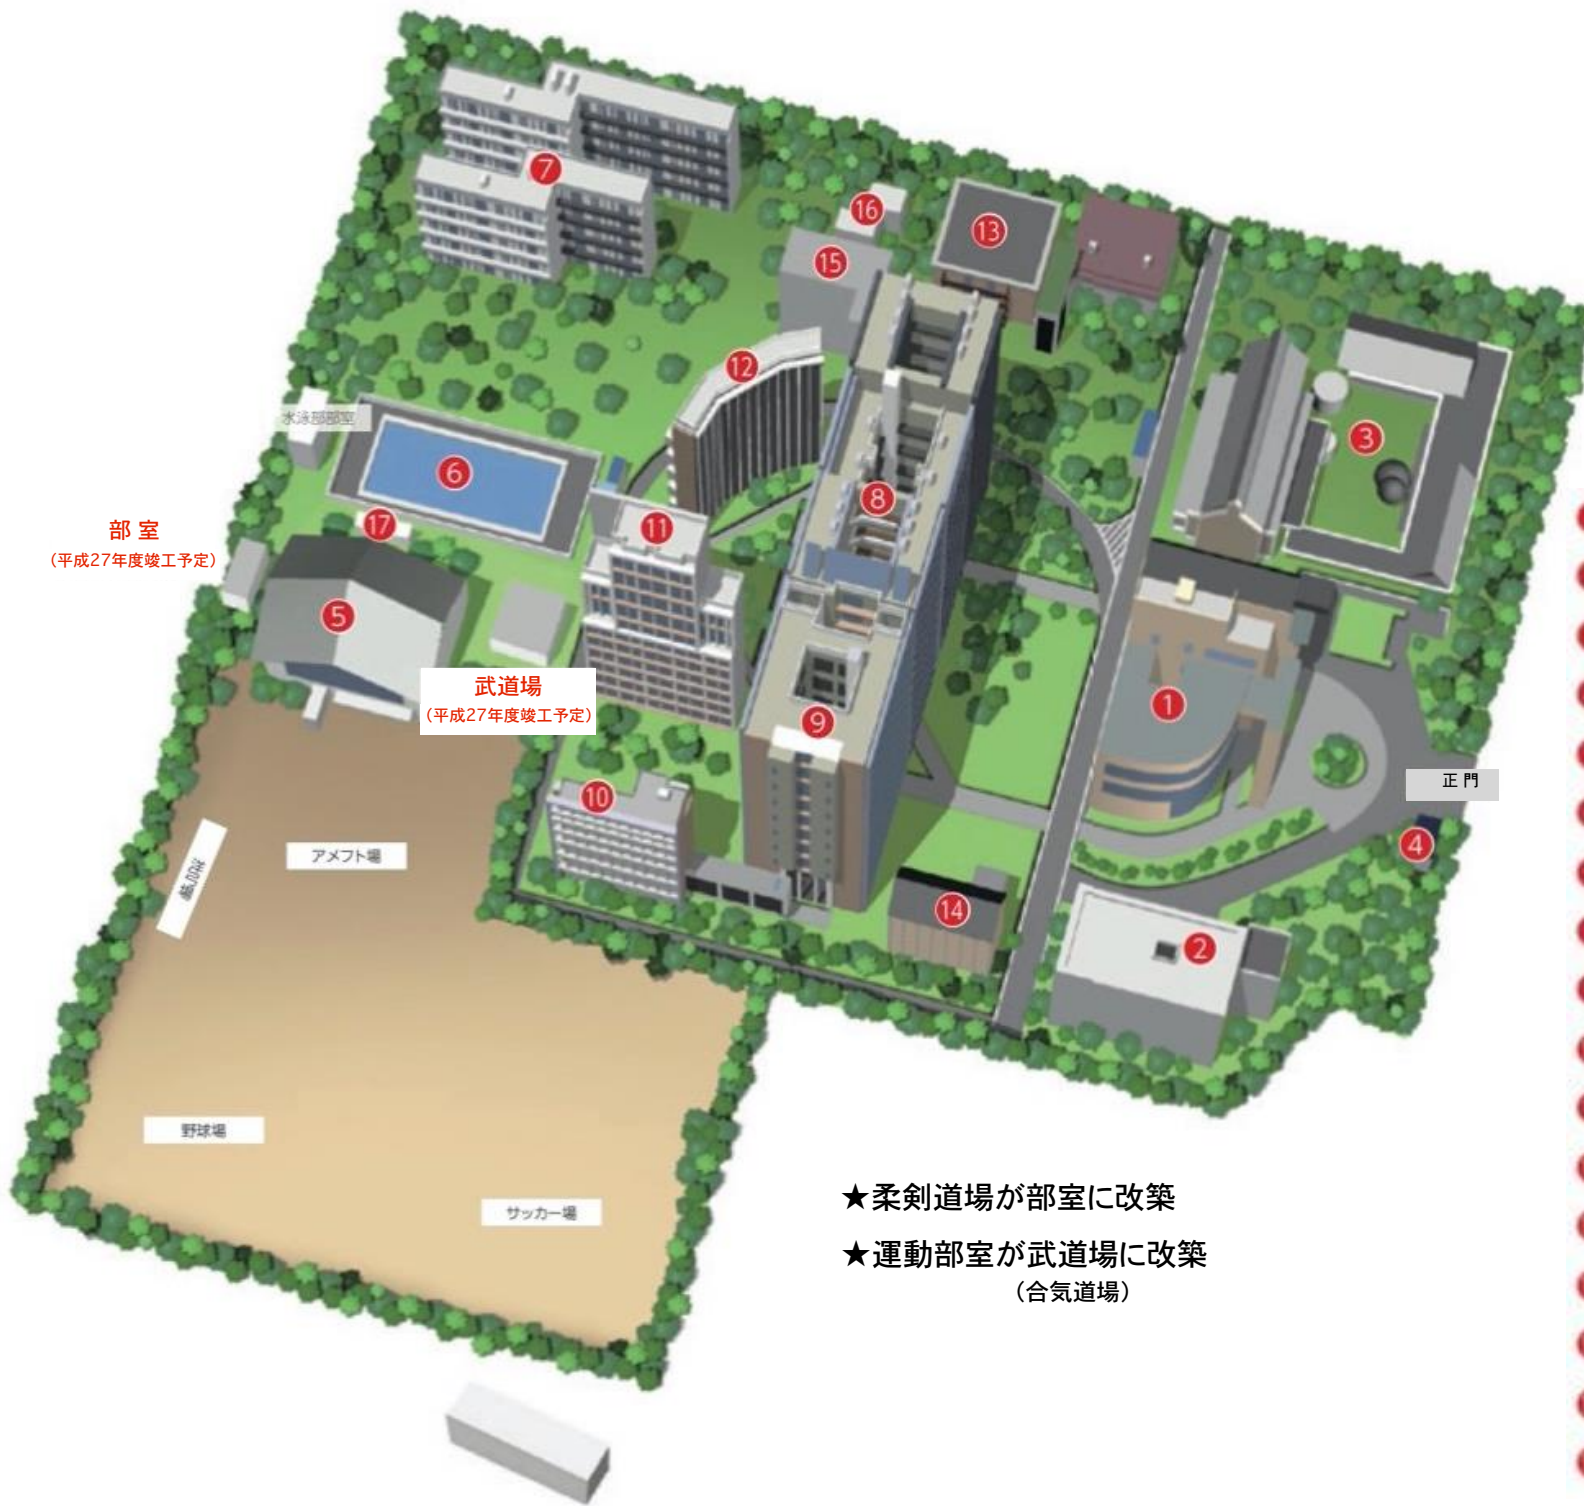

部室
(平成27年度竣工予定)

武道場
(平成27年度竣工予定)

★柔剣道場が部室に改築
★運動部室が武道場に改築
(合気道場)

- ① 国際共同研究センター
- ② 小平研究保存図書館
- ③ 如水スポーツプラザ
- ④ 守衛所
- ⑤ 体育館
- ⑥ プール
- ⑦ 国際学生宿舎一橋寮 (単身棟)
- ⑧ 国際学生宿舎 A 棟 (単身棟)
- ⑨ 国際学生宿舎 B 棟 (単身棟)
- ⑩ 国際学生宿舎 C 棟 (単身棟)
- ⑪ 国際学生宿舎 D 棟 (夫婦・家族棟)
- ⑫ 国際学生宿舎 E 棟 (単身棟)
- ⑬ 国際交流プラザ
- ⑭ 小平国際ゲストハウス
- ⑮ 課外活動共用施設
- ⑯ 合宿研修施設
- ⑰ 課外活動施設