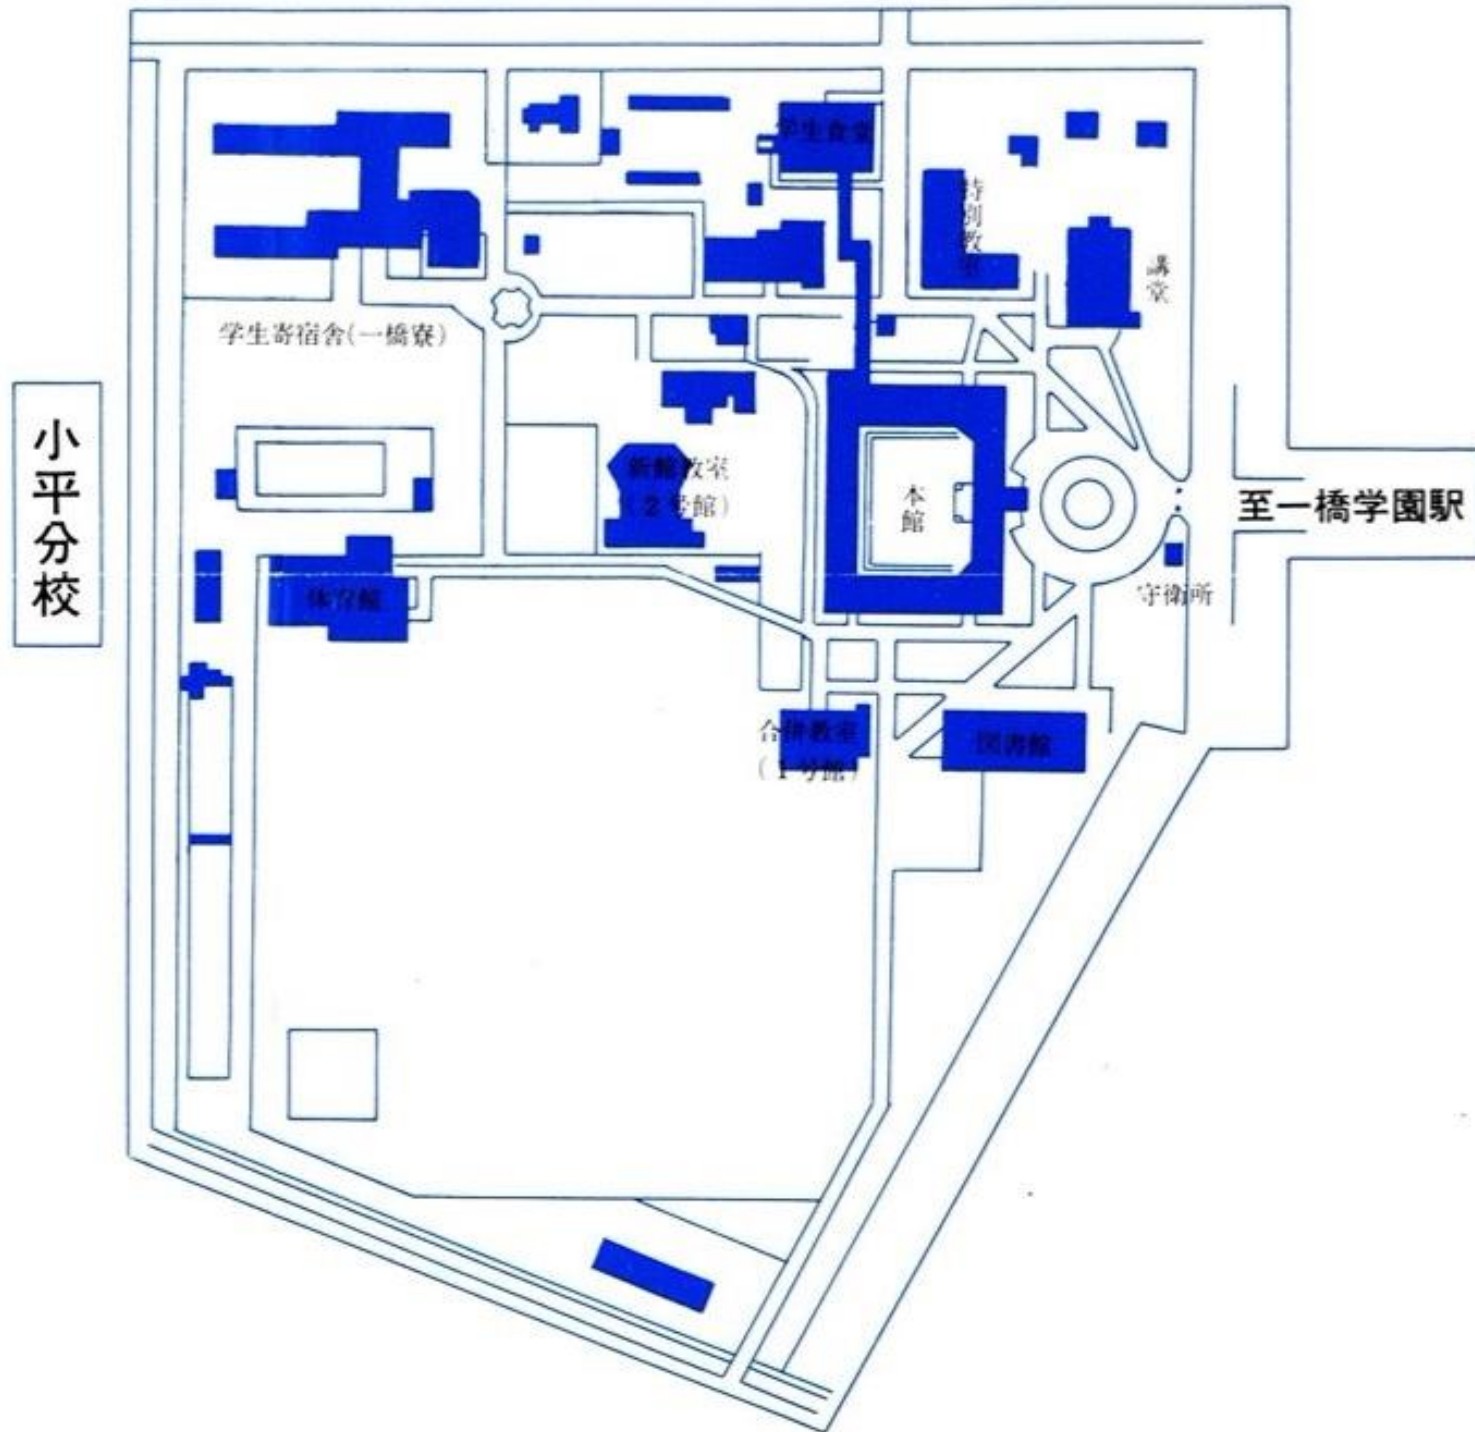

テニスコート (工事中?)

新館教室 (2号館)

部室

浴室及便所

合併教室 (1号館)

生協

本館

図書館

★体育館の北側に 50mプールができる

★学生食堂の西側にプレハブの部室ができる

小平分校構内にあり、昭和47年に改築された。土地面積1563m²、建物面積4107m²、鉄筋4階建、居室68室、272名収容定員の1、2年生のための学生寮である。共同施設としては、食堂、図書室、集会室、談話室等がある。

- ★バレーコート (4面) / テニスコート (6面)ができる
- ★サッカー場 / ホッケー場 / 洋弓場が初表示
- ★弓道場が撤去される?