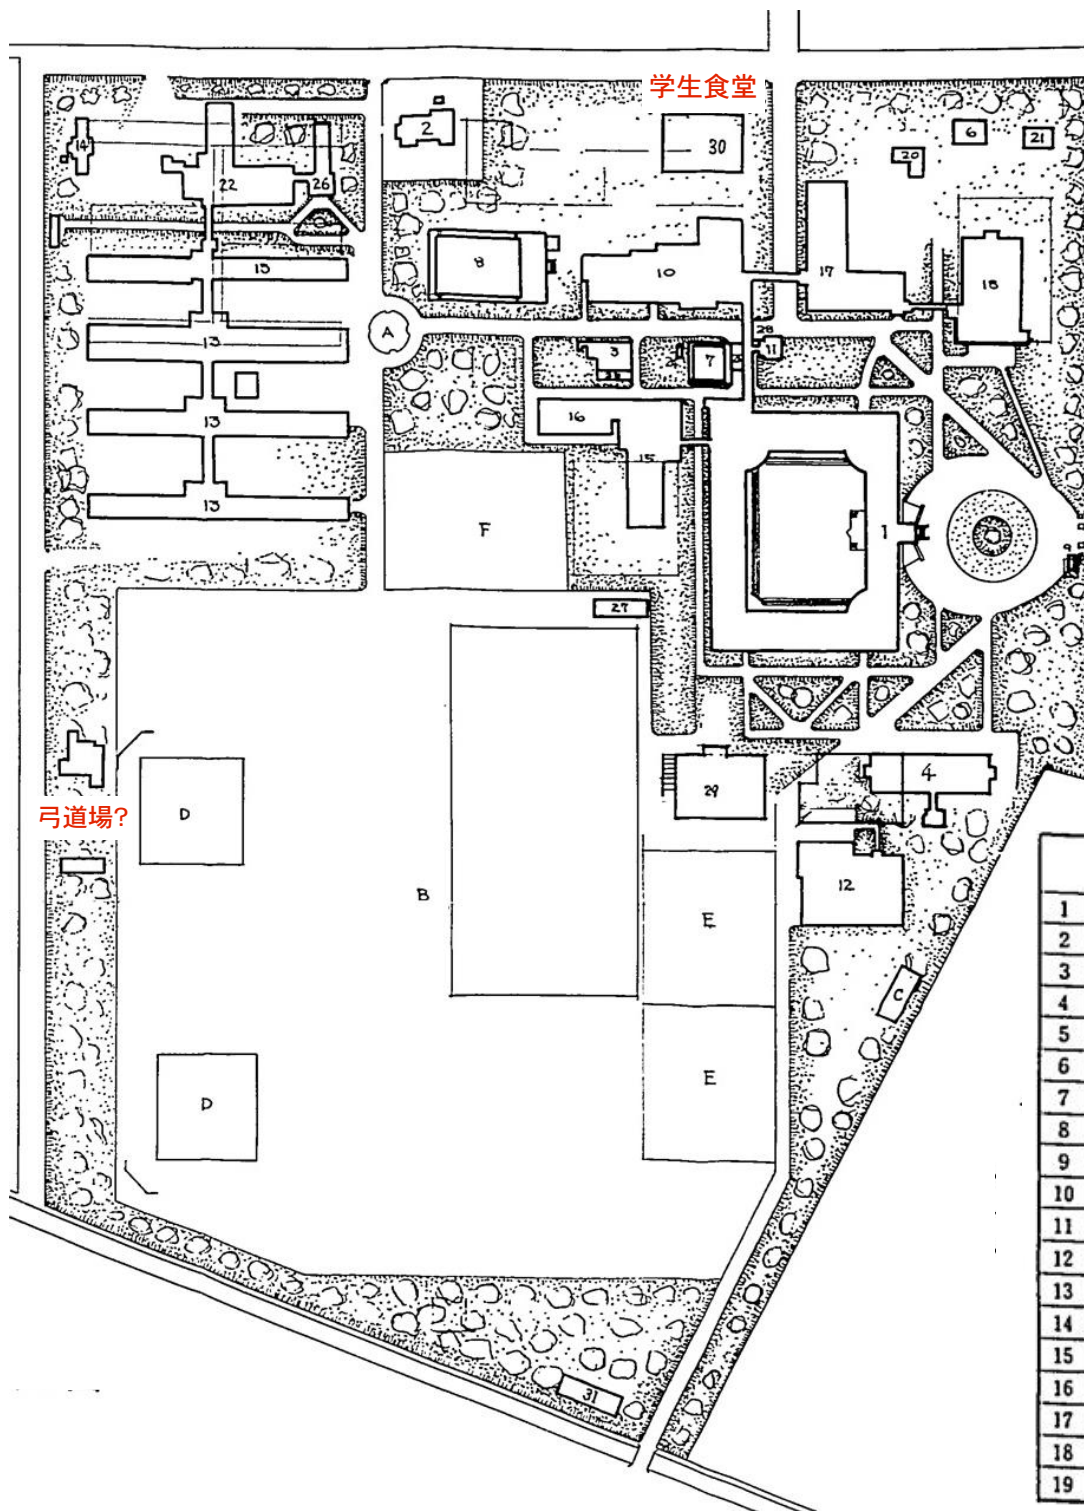

至一橋学園駅

~~至一橋学園駅~~

★1966年(昭41)7月1日
一橋大学駅と小平学園駅が撤去され
両駅の間地点に一橋学園駅ができる

★テニスコートの北側に合併教室(1号館)ができる

★北側の野球場が少し南へ移動・・・体育館新設のため

解				説			
1	本館	鉄筋コンクリート造	2階建	20	如意団通場	木造	平家建
2	宿舎	木造	平家建	21	宿舎	木造	平家建
3	揚水ポンプ室	鉄筋コンクリート造	木造	22	寄宿舎食堂	木造	平家建
4	柔剣道場	木造	木造	23	材料倉庫	木造	平家建
5	弓道場	木造	木造	24	消防ポンプ小屋	木造	平家建
6	宿舎	木造	木造	25	物置	木造	平家建
7	石炭置場			26	寄宿舎管理室その他	木造	平家建
8	プール			27	運動場附属建物	木造	平家建
9	守衛所	木造	平家建	28	浴室	木造	平家建
10	食堂及学生控所	木造	1-2階建	29	合併教室	鉄筋コンクリート造	2階建
11	便所	木造	平家建				
12	雨天体操所	木造	木造	A	泉池		
13	寄宿舎	木造	1-2階建	B	運動場		
14	炊火室	木造	平家建	C	防火貯水池		
15	図書閲覧室	木造及鉄骨造	木造	D	野球場		
16	書庫	鉄筋コンクリート造	木造	E	庭球コート		
17	特別教室	木造	木造	F	バレーコート		
18	講堂	木造	木造				
19	運動広場	木造	木造				