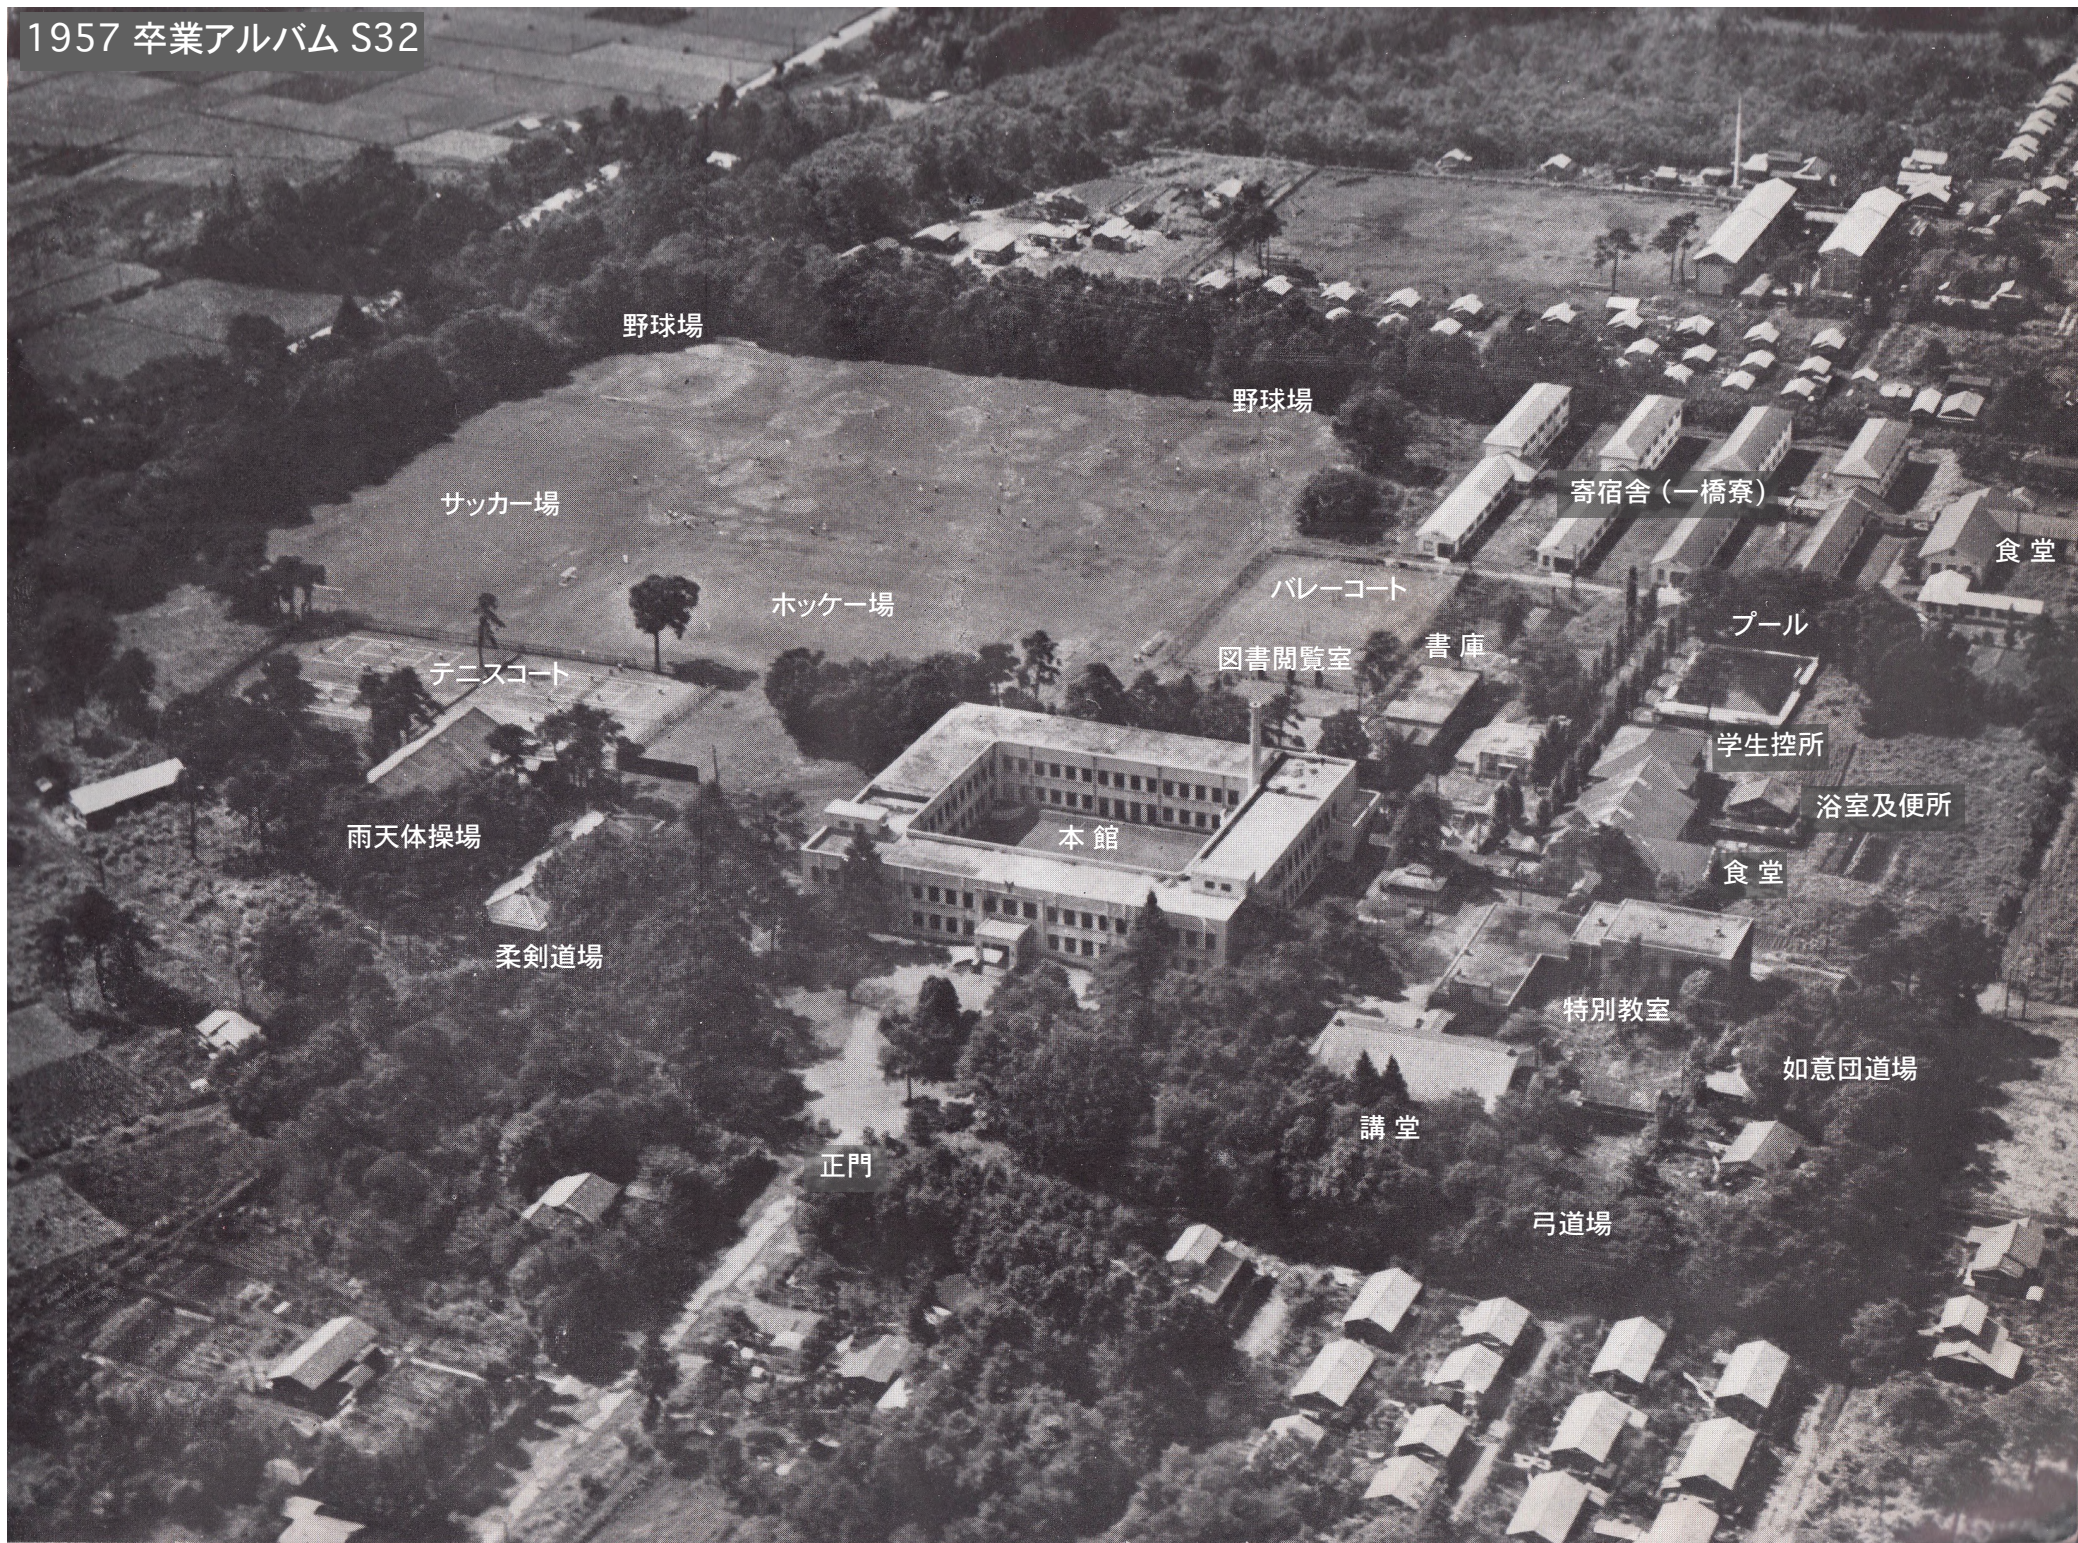

野球場

野球場

サッカー場

寄宿舍(一橋寮)

食堂

ホッケー場

バレーコート

プール

テニスコート

図書閲覧室

書庫

学生控所

浴室及便所

雨天体操場

本館

食堂

柔剣道場

特別教室

如意団道場

正門

講堂

弓道場