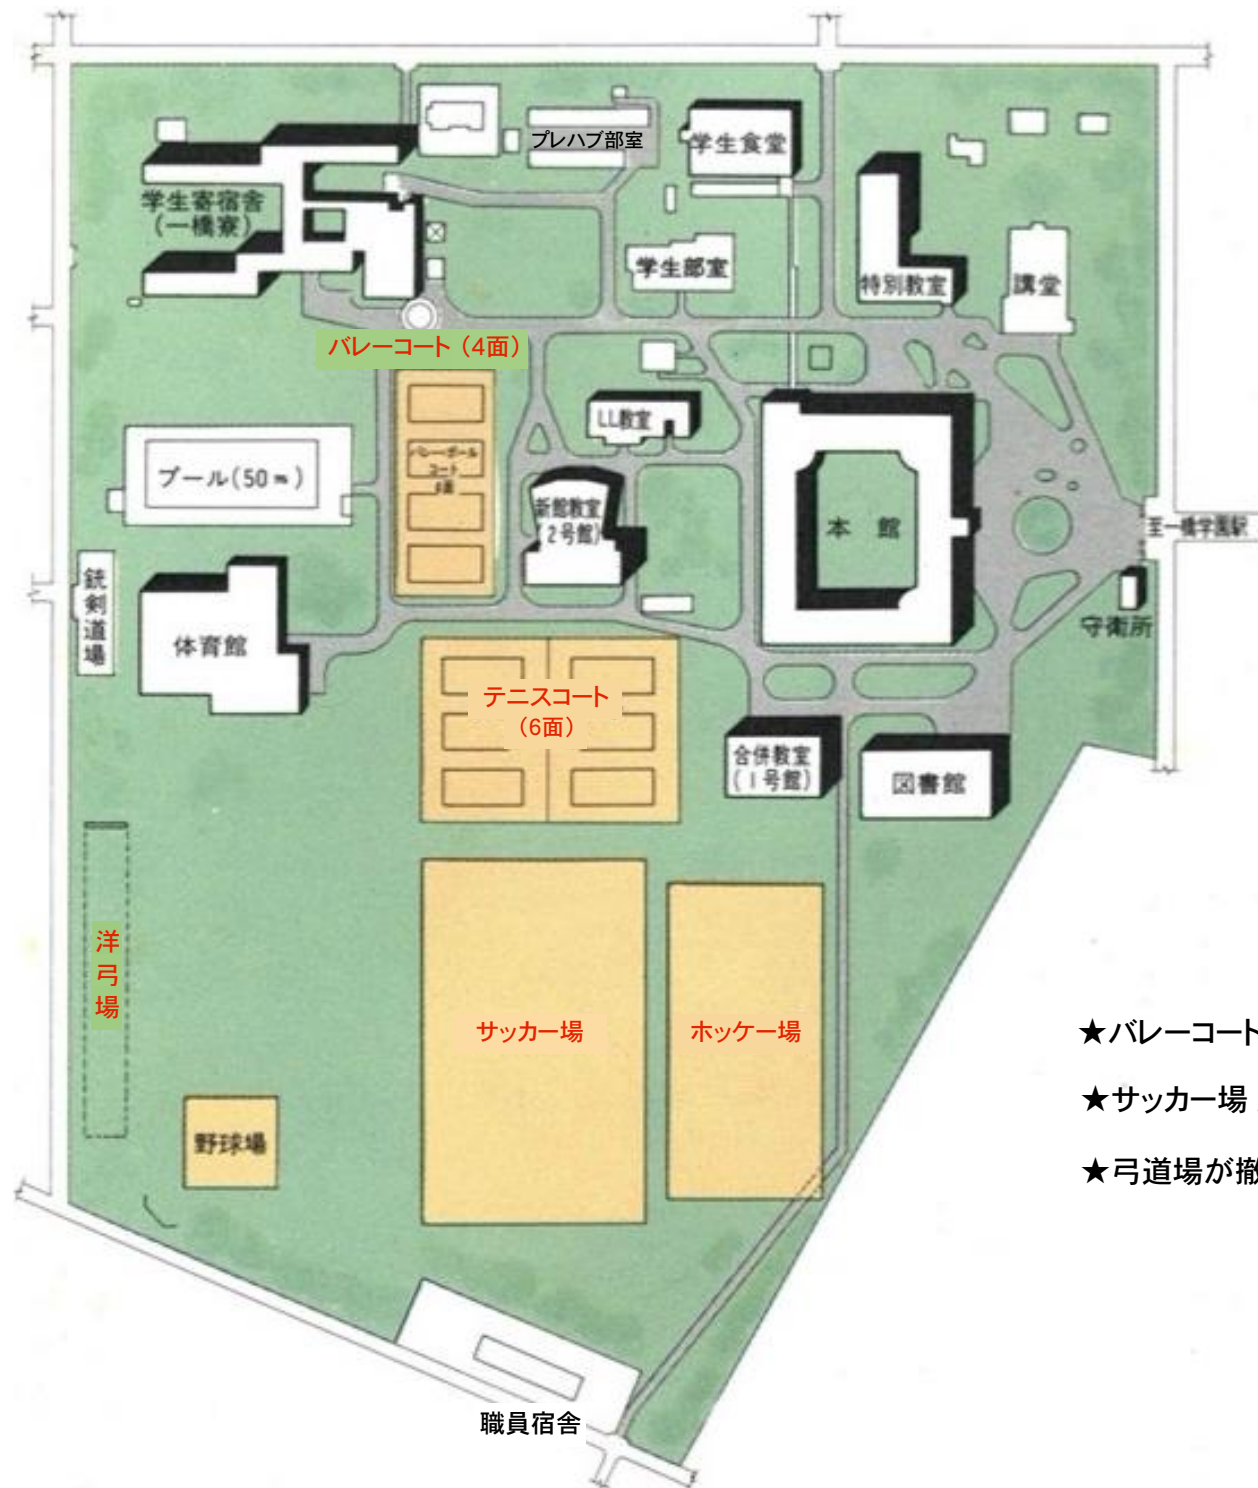

テニスコート (工事中?)

新館教室 (2号館)

部室

浴室及便所

合併教室 (1号館)

生協

本館

図書館

★体育館の北側に 50mプールができる

★学生食堂の西側にプレハブの部室ができる

小平分校構内にあり、昭和47年に改築された。土地面積1563m²、建物面積4107m²、鉄筋4階建、居室68室、272名収容定員の1、2年生のための学生寮である。共同施設としては、食堂、図書室、集会室、談話室等がある。

- ★バレーコート (4面) / テニスコート (6面)ができる
- ★サッカー場 / ホッケー場 / 洋弓場が初表示
- ★弓道場が撤去される?

★LL教室が語学ラボラトリーに改称

★図書館小平分館の隣に書庫ができる

- ★プレハブ部室が撤去され
その跡地に福利厚生施設と合宿研修施設ができる
(1階が生協?)
- ★旧生協が撤去される

- ★学生控所(部室)が撤去される
- ★課外活動施設(現部室)ができる

- ① 本館
Main Building
- ② 附属図書館小平分館
Kodaira Branch Library
- ③ 講堂
Auditorium
- ④ 語学ラボラトリー
Language Laboratory
- ⑤ 1号館
Lecture Hall 1
- ⑥ 2号館
Lecture Hall 2
- ⑦ 特別教室
Lecture Rooms
- ⑧ 体育館
Gymnasium
- ⑨ プール
Swimming Pool
- ⑩ 食堂
Cafeteria
- ⑪ 福利厚生施設
Welfare Facilities
- ⑫ 一橋寮
Dormitory
- ⑬ 守衛所
Guard Room
- ⑭ 正門
Main Gate