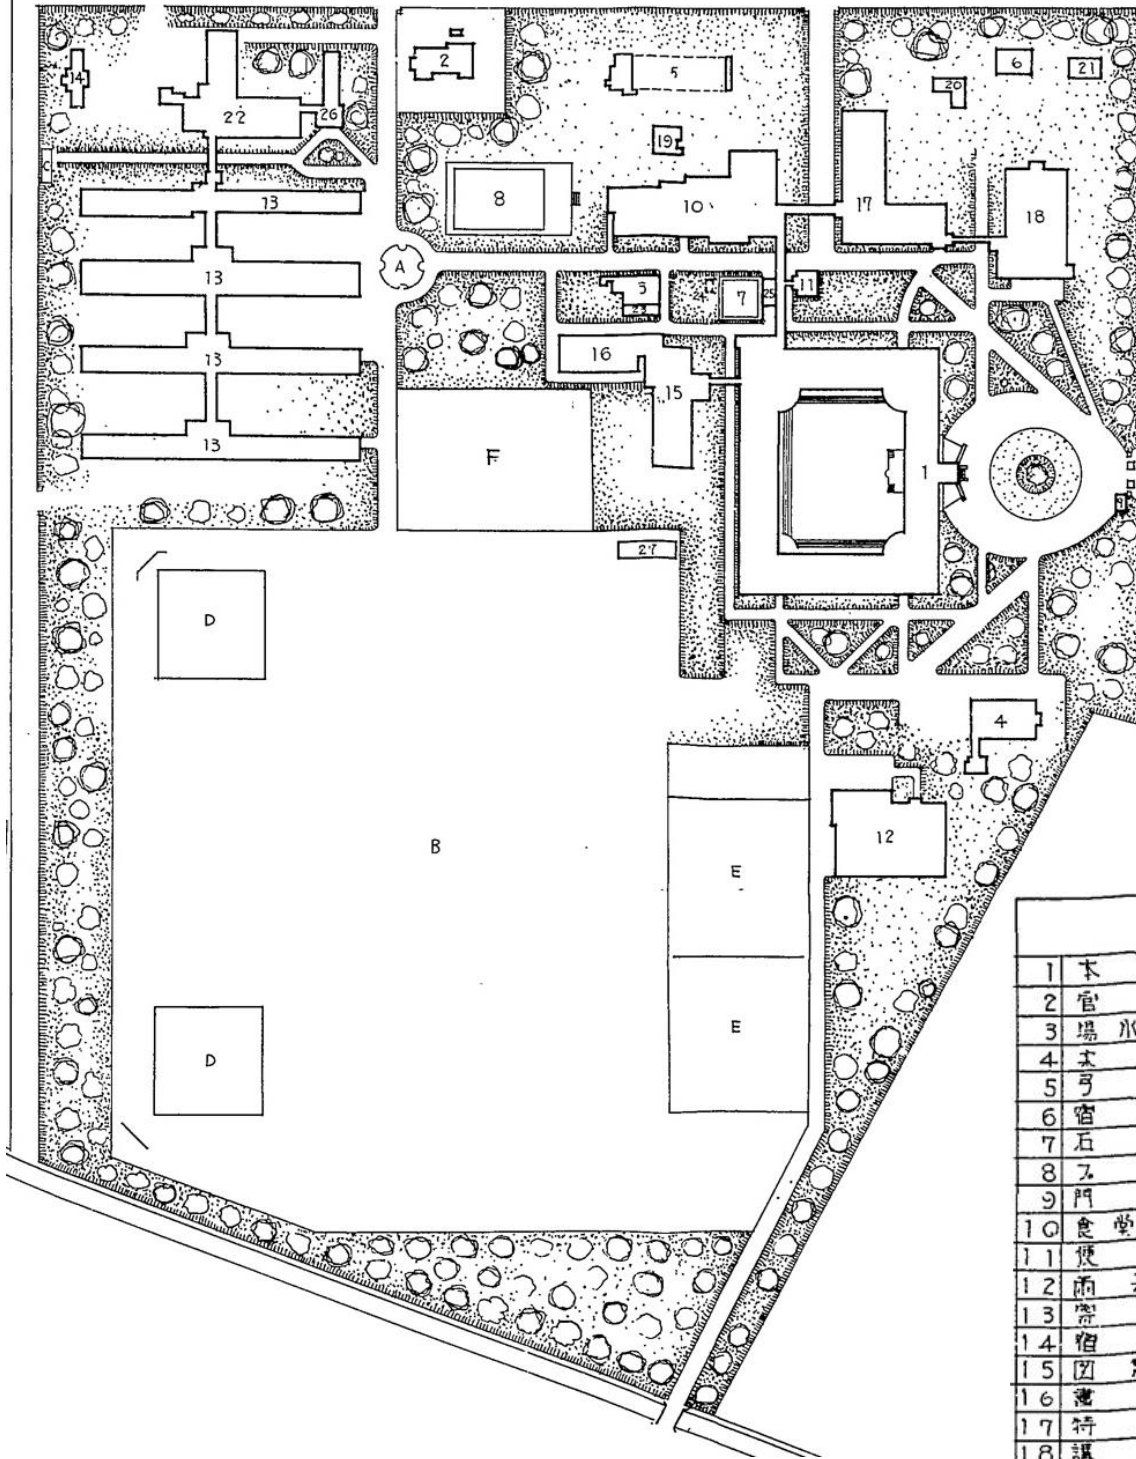

★柔剣道場が半分になる

解		説					
1	本館	鉄筋コンクリート造	2階建	19	学生部室	木造	平家建
2	管舎	木造	平家建	20	剣道場	-	-
3	水ポンプ室	鉄筋コンクリート&木造	-	21	宿舎	-	-
4	柔剣道場	木造	-	22	寄宿舍食堂	-	-
5	弓道場	-	-	23	印刷倉庫	-	-
6	宿舎	-	-	24	消防ポンプ小屋	-	-
7	石炭置場	-	-	25	物置	-	-
8	プール	-	-	26	寄宿舍管理室	瓦他	-
9	門衛所	木造	平家建	A	泉池	-	-
10	食堂及学生控	-	1.2階建	B	運動場	-	-
11	便所	-	平家建	C	防火貯水池	-	-
12	雨天体操場	-	-	D	野球場	-	-
13	寄宿舍	-	1.2階建	E	庭球コート	-	-
14	宿舎	-	平家建	F	バレーコート	-	-
15	図書閲覧室	-	-	27	運動場附属建物	木造	平家建
16	講堂	鉄筋コンクリート造	-				
17	特別教室	-	-				
18	講堂	木造	平家建				