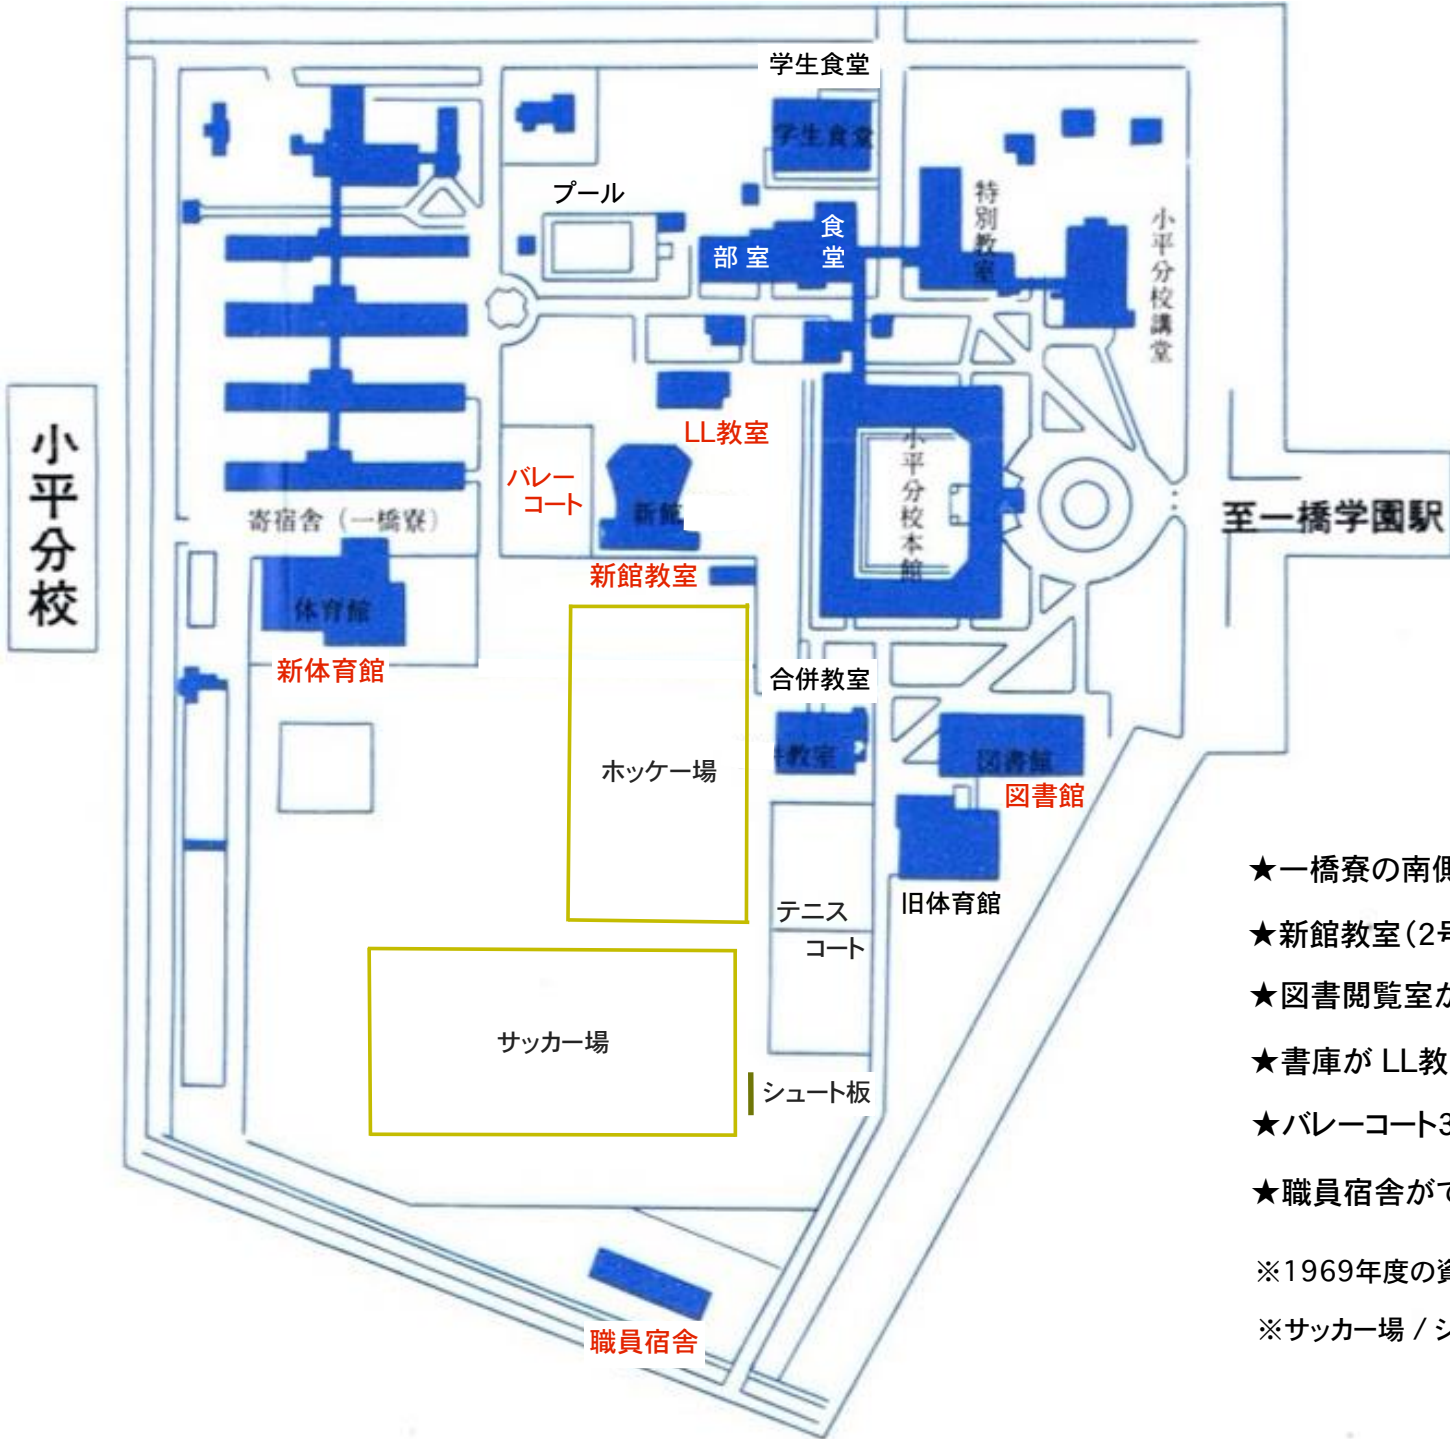

★一橋寮の南側に新たな体育館ができる

★新館教室(2号館)ができる

★図書閲覧室が撤去され柔剣道場が図書館に

★書庫が LL教室(語学ラボラトリー)に

★バレーコート3面が2面に縮小される

★職員宿舎ができる

※1969年度の資料がないので上記建物の記載年度は不詳

※サッカー場 / シュート板 / ホッケー場は筆者が加筆