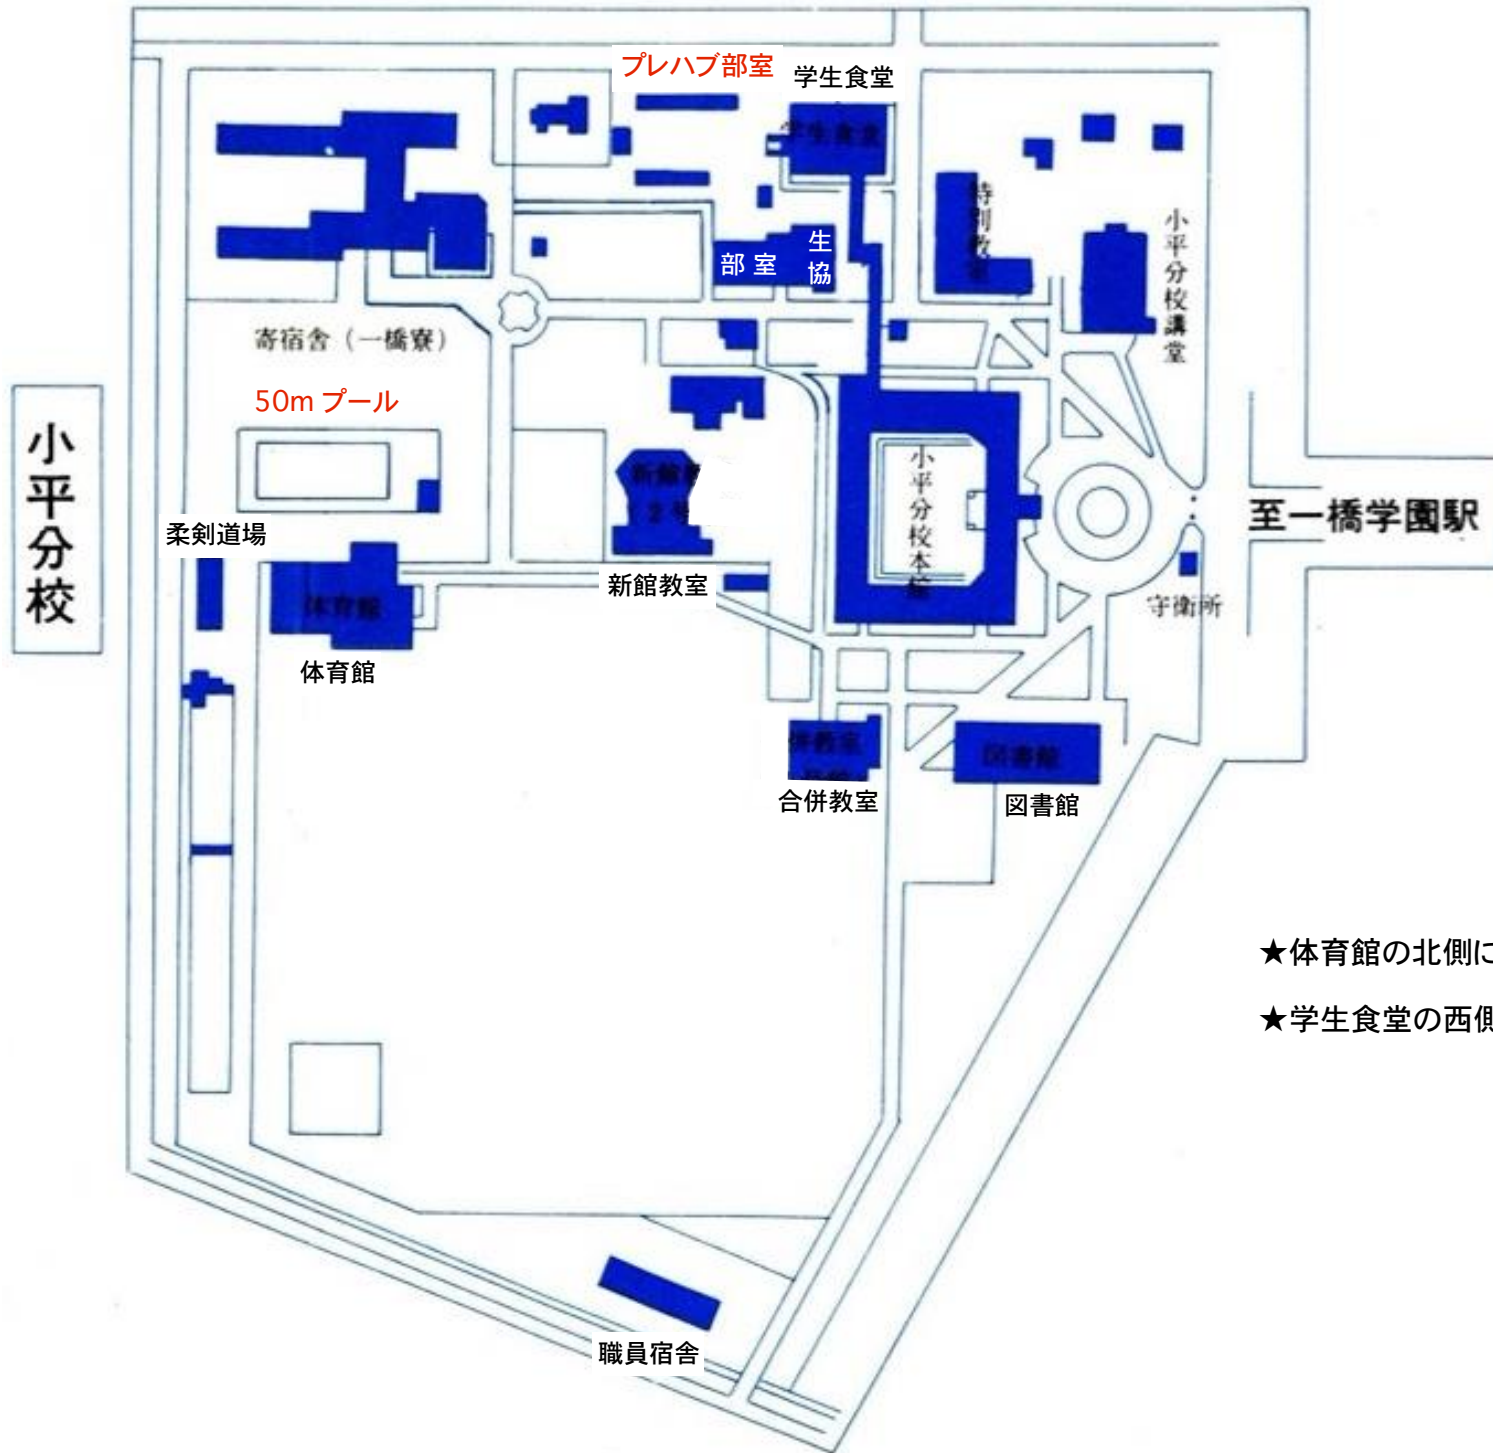

テニスコート (工事中?)

新館教室 (2号館)

部室

浴室及便所

合併教室 (1号館)

生協

本館

図書館

★体育館の北側に 50mプールができる

★学生食堂の西側にプレハブの部室ができる

小平分校構内にあり、昭和47年に改築された。土地面積1563m²、建物面積4107m²、鉄筋4階建、居室68室、272名収容定員の1、2年生のための学生寮である。共同施設としては、食堂、図書室、集会室、談話室等がある。

- ★バレーコート (4面) / テニスコート (6面)ができる
- ★サッカー場 / ホッケー場 / 洋弓場が初表示
- ★弓道場が撤去される?

★LL教室が語学ラボラトリーに改称

★図書館小平分館の隣に書庫ができる

- ★プレハブ部室が撤去され
その跡地に福利厚生施設と合宿研修施設ができる
(1階が生協?)
- ★旧生協が撤去される

- ★学生控所(部室)が撤去される
- ★課外活動施設(現部室)ができる

- ① 本館
Main Building
- ② 附属図書館小平分館
Kodaira Branch Library
- ③ 講堂
Auditorium
- ④ 語学ラボラトリー
Language Laboratory
- ⑤ 1号館
Lecture Hall 1
- ⑥ 2号館
Lecture Hall 2
- ⑦ 特別教室
Lecture Rooms
- ⑧ 体育館
Gymnasium
- ⑨ プール
Swimming Pool
- ⑩ 食堂
Cafeteria
- ⑪ 福利厚生施設
Welfare Facilities
- ⑫ 一橋寮
Dormitory
- ⑬ 守衛所
Guard Room
- ⑭ 正門
Main Gate