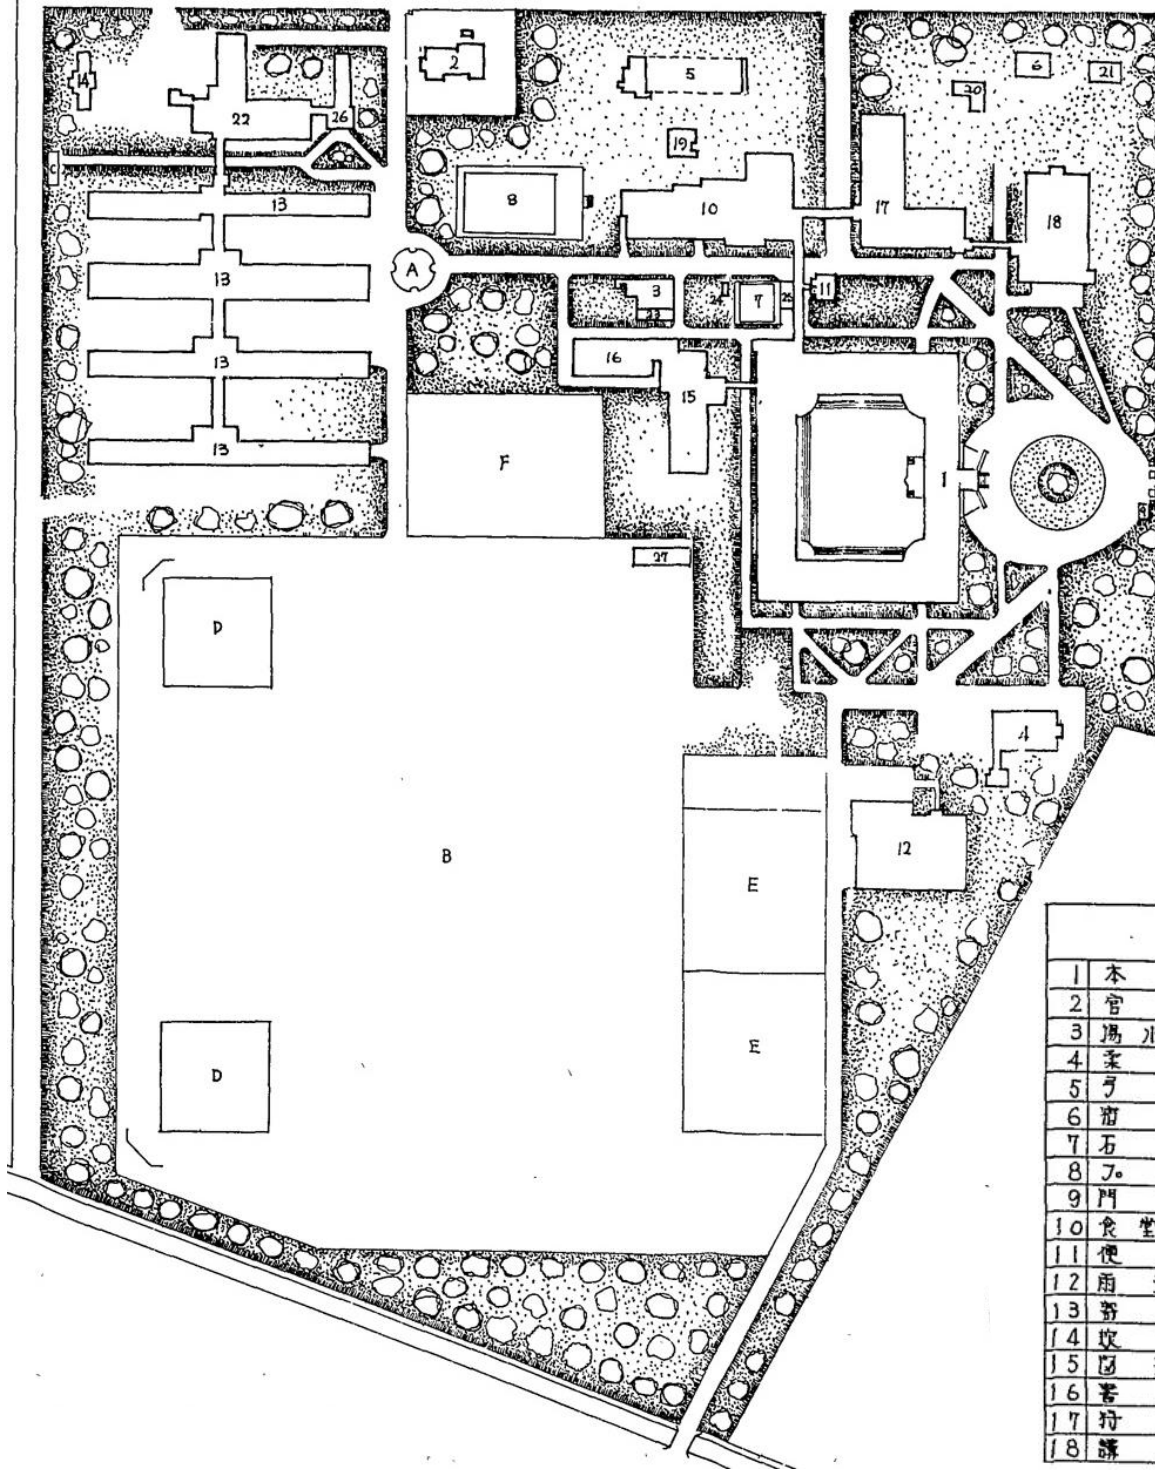

解		説	
1	本館	鉄筋コンクリート造	2階建
2	官舎	木造	本表建
3	湯水ボンプ室	鉄筋コンクリート造	木造
4	柔剣道場	木造	造
5	ラ道場	・	・
6	宿舎	・	・
7	石炭置場		
8	フール		
9	門衛	木造	本表建
10	食堂及学生控	・	1.2階建
11	便所	・	本表建
12	雨天体操場	・	・
13	寄宿舎	・	1.2階建
14	炊事室	・	本表建
15	図書閲覧室	・	・
16	客室	鉄筋コンクリート造	・
17	特別教室	・	・
18	講堂	木造	本表建
19	浴室及便所	・	・
20	如意団道場	・	・
21	宿舎	・	・
22	寄宿舎食堂	・	・
23	材料倉庫	・	・
24	消防ボンプ小屋	・	・
25	物置	・	・
26	寄宿舎管理室其他	・	・
A	衆		
B	運動場		
C	防火貯水池		
D	野球場		
E	庭球コート		
F	バレーコート		
27	運動場附属建物	木造	本表建