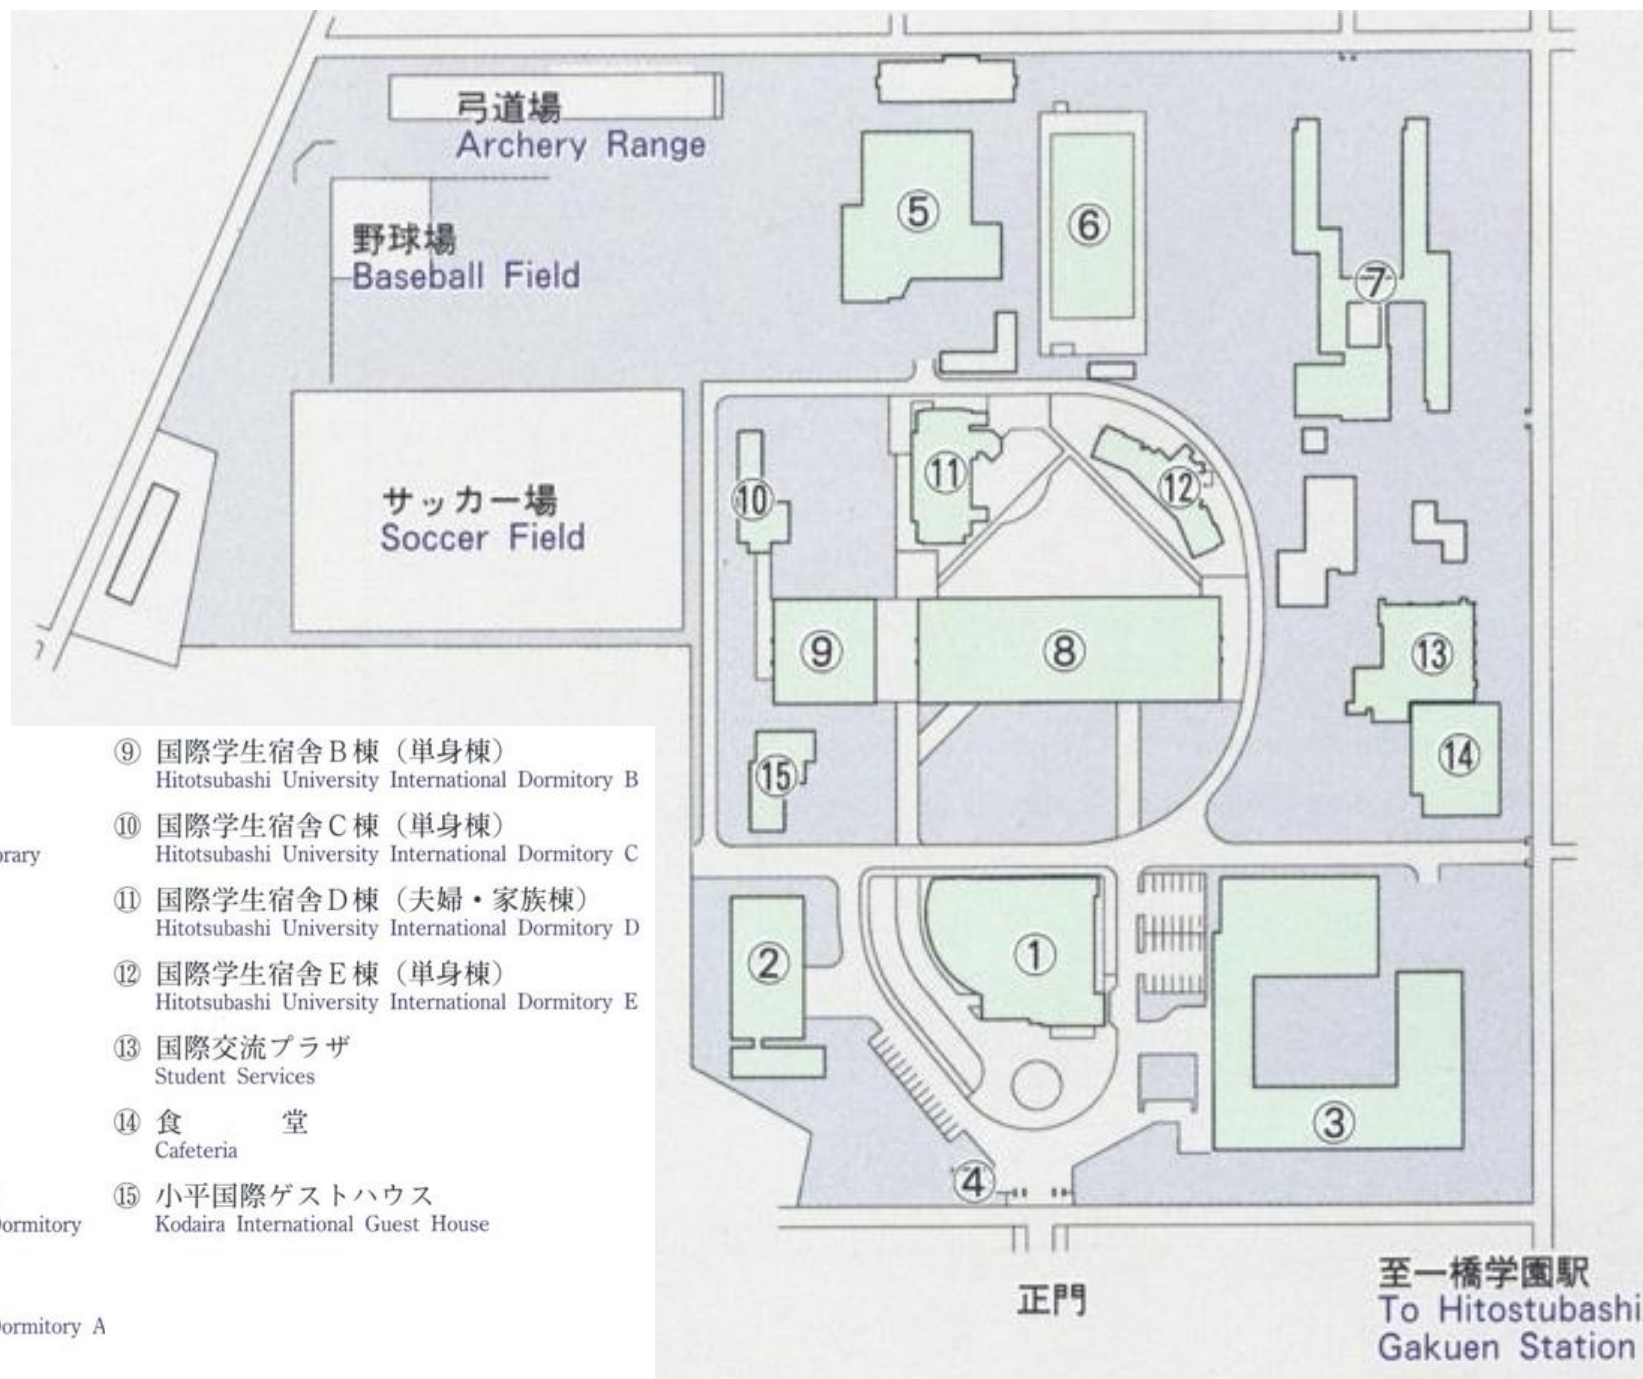

課外活動施設

小平国際
ゲストハウス

国際学生宿舎棟

国際交流プラザ

食堂

大学改革支援・学位授与機構

小平図書収蔵庫

国際共同研究センター

如水スポーツプラザ

正門

至一橋学園駅
To Hitostubashi
Gakuen Station

正門

- ① 国際共同研究センター
International Joint Research Center
- ② 小平図書収蔵庫
University Library, Kodaira Branch Library
- ③ 如水スポーツプラザ
Josui Sports Plaza
- ④ 守衛所
Gatehouse
- ⑤ 体育館
Gymnasium
- ⑥ プール
Swimming Pool
- ⑦ 国際学生宿舎一橋寮 (単身棟)
Hitotsubashi University International Dormitory Ikkyoryo
- ⑧ 国際学生宿舎A棟 (単身棟)
Hitotsubashi University International Dormitory A
- ⑨ 国際学生宿舎B棟 (単身棟)
Hitotsubashi University International Dormitory B
- ⑩ 国際学生宿舎C棟 (単身棟)
Hitotsubashi University International Dormitory C
- ⑪ 国際学生宿舎D棟 (夫婦・家族棟)
Hitotsubashi University International Dormitory D
- ⑫ 国際学生宿舎E棟 (単身棟)
Hitotsubashi University International Dormitory E
- ⑬ 国際交流プラザ
Student Services
- ⑭ 食堂
Cafeteria
- ⑮ 小平国際ゲストハウス
Kodaira International Guest House

- | | |
|-------------------|---------------------|
| ① 国際共同研究センター | ⑩ 国際学生宿舎C棟 (単身棟) |
| ② 小平図書収蔵庫 | ⑪ 国際学生宿舎D棟 (夫婦・家族棟) |
| ③ 如水スポーツプラザ | ⑫ 国際学生宿舎E棟 (単身棟) |
| ④ 守衛所 | ⑬ 国際交流プラザ |
| ⑤ 体育館 | ⑭ 食堂 |
| ⑥ プール | ⑮ 小平国際ゲストハウス |
| ⑦ 国際学生宿舎一橋寮 (単身棟) | |
| ⑧ 国際学生宿舎A棟 (単身棟) | |
| ⑨ 国際学生宿舎B棟 (単身棟) | |

★体育館とプールの間に小平集会所16

★アメフト場が初記載

- | | |
|-------------------|---------------------|
| 1 国際共同研究センター | 10 国際学生宿舎C棟 (単身棟) |
| 2 小平図書収蔵庫 | 11 国際学生宿舎D棟 (夫婦・家族) |
| 3 如水スポーツプラザ | 12 国際学生宿舎E棟 (単身棟) |
| 4 守衛所 | 13 国際交流プラザ |
| 5 体育館 | 14 食堂 |
| 6 プール | 15 小平国際ゲストハウス |
| 7 国際学生宿舎一橋寮 (単身棟) | 16 小平集会所 |
| 8 国際学生宿舎A棟 (単身棟) | 17 課外活動共用施設 |
| 9 国際学生宿舎B棟 (単身棟) | 18 合宿研修施設 |