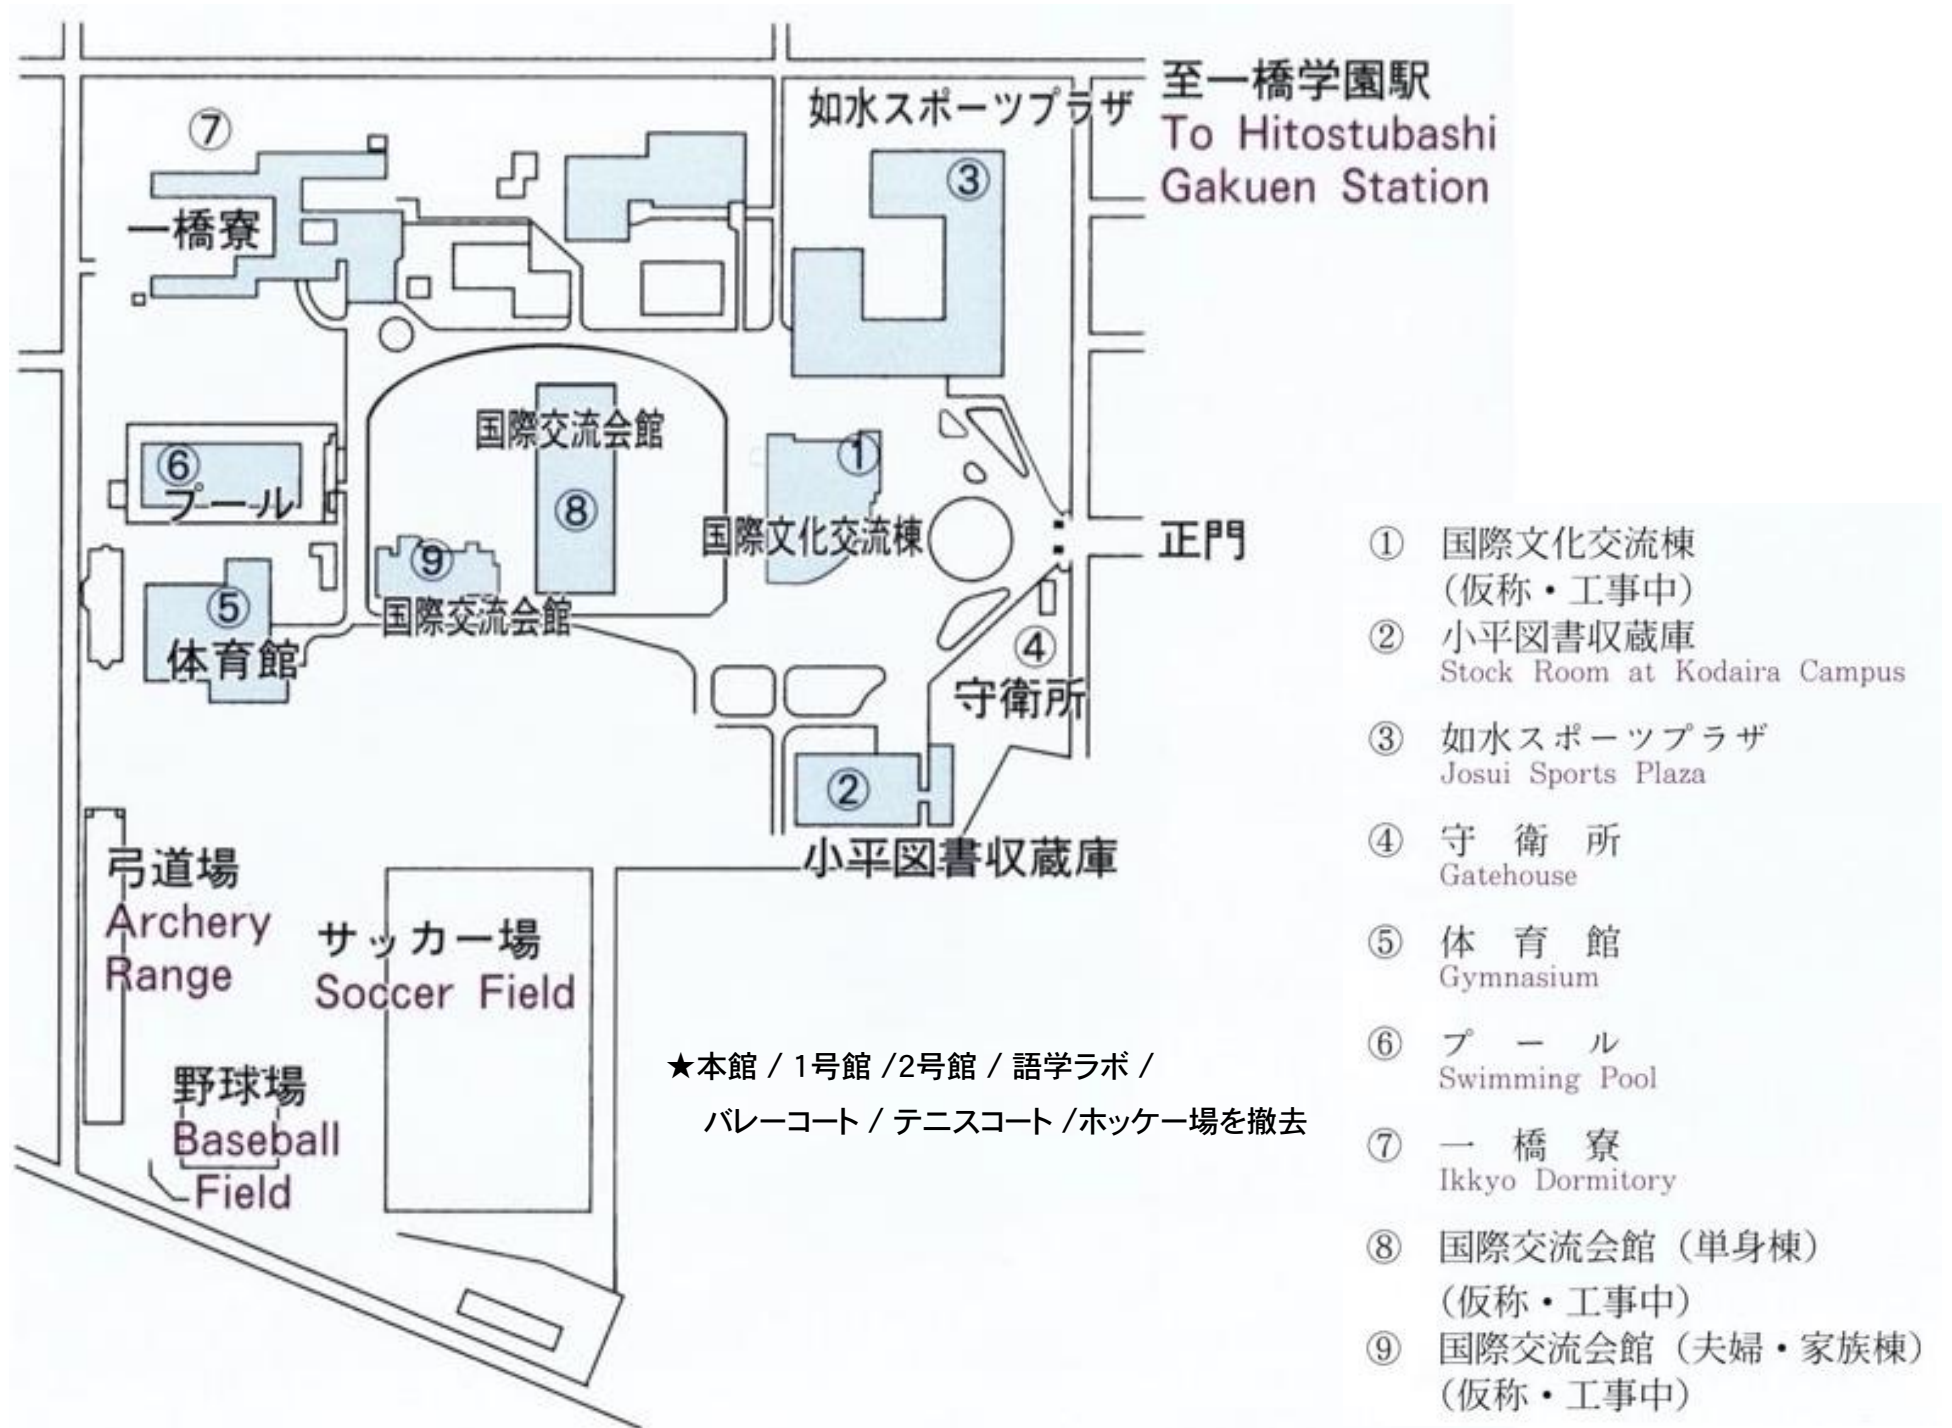

- ① 本館
Main Building
- ② 小平図書収蔵庫
Stock Room at Kodaira Campus
- ③ 1号館
Lecture Hall 1
- ④ 2号館
Lecture Hall 2
- ⑤ 体育館
Gymnasium
- ⑥ プール
Swimming Pool
- ⑦ 一橋寮
Ikkyo Dormitory
- ⑧ 守衛所
Gatehouse

★講堂 / 特別教室 etc. が撤去される

- ① 本館
Main Building
- ② 小平図書収蔵庫
Stock Room at Kodaira Campus
- ③ 1号館
Lecture Hall 1
- ④ 2号館
Lecture Hall 2
- ⑤ 体育館
Gymnasium
- ⑥ プール
Swimming Pool
- ⑦ 一橋寮
Ikkyo Dormitory
- ⑧ 守衛所
Gatehouse

至一橋大学駅
To Hitostubashi
Gakuen Station

★本館の跡地に国際共同センターができる

★福利厚生施設が国際交流プラザに

- ① 国際共同研究センター
International Joint Research Center
- ② 小平図書収蔵庫
Stock Room at Kodaira Campus
- ③ 如水スポーツプラザ
Josui Sports Plaza
- ④ 守衛所
Gatehouse
- ⑤ 体育館
Gymnasium
- ⑥ プール
Swimming Pool
- ⑦ 一橋寮 (改修工事中)
Ikkyo Dormitory
- ⑧ 国際学生宿舎 A 棟 (単身棟)
Hitotsubashi University International Dormitory A
- ⑨ " B 棟 (建設工事中)
Hitotsubashi University International Dormitory B
- ⑩ " C 棟 (建設工事中)
Hitotsubashi University International Dormitory C
- ⑪ " D 棟 (夫婦・家族棟)
Hitotsubashi University International Dormitory D
- ⑫ " E 棟 (建設工事中)
Hitotsubashi University International Dormitory E
- ⑬ 国際交流プラザ
Student Services
- ⑭ 食堂
Cafeteria
- ⑮ 研究者宿泊棟 (仮称・建設工事中)