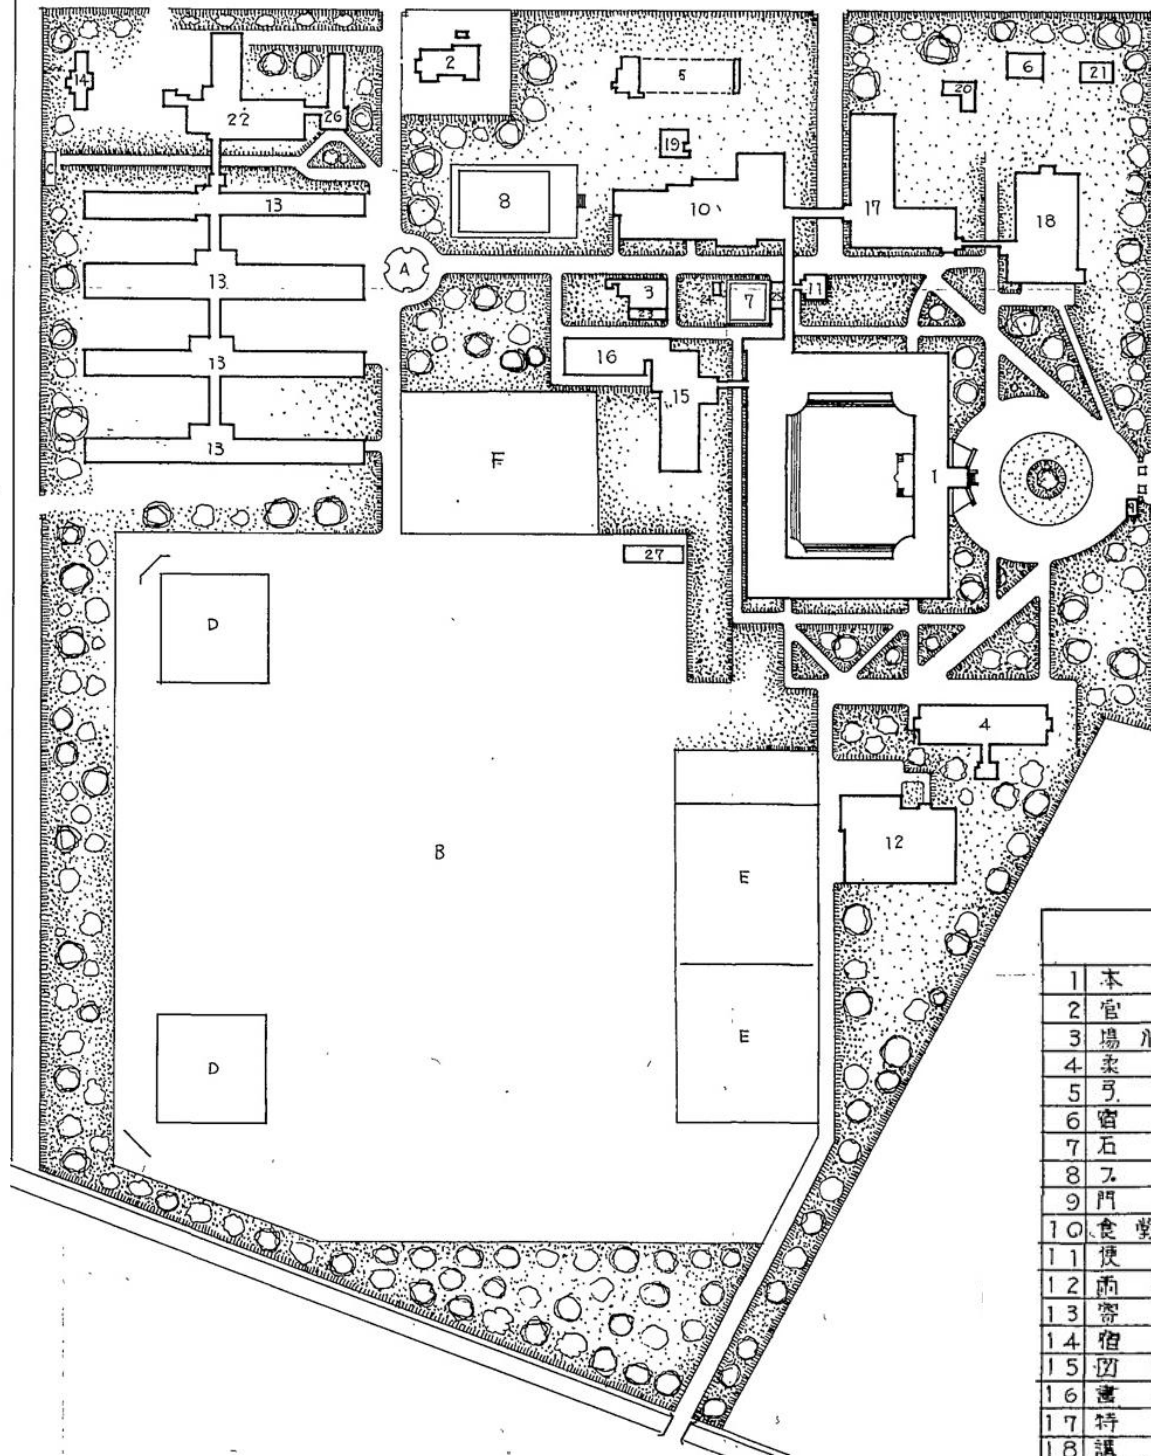

解		説	
1	本館	鉄筋コンクリート造	2階建
2	管舎	木造	平家建
3	水ポンプ室	鉄筋コンクリート及木造	
4	柔剣道場	木造	
5	弓道場		
6	宿舎		
7	石炭置場		
8	プール		
9	門衛所	木造	平家建
10	食堂及学生控所		1.2階建
11	便所		平家建
12	雨天体操場		
13	寄宿舎		1.2階建
14	宿舎		平家建
15	図書閲覧室		
16	書庫	鉄筋コンクリート造	
17	特別教室		
18	講堂	木造	平家建
19	浴室及便所		
20	如意団道場		
21	寄宿舎		
22	寄宿舎食堂		
23	材料倉庫		
24	消防ポンプ小屋		
25	物置		
26	寄宿舎管理室其他		
A	泉		
B	運動場		
C	防火貯水池		
D	野球場		
E	庭球コート		
F	バレーコート		
27	運動場附属建物	木造	平家建