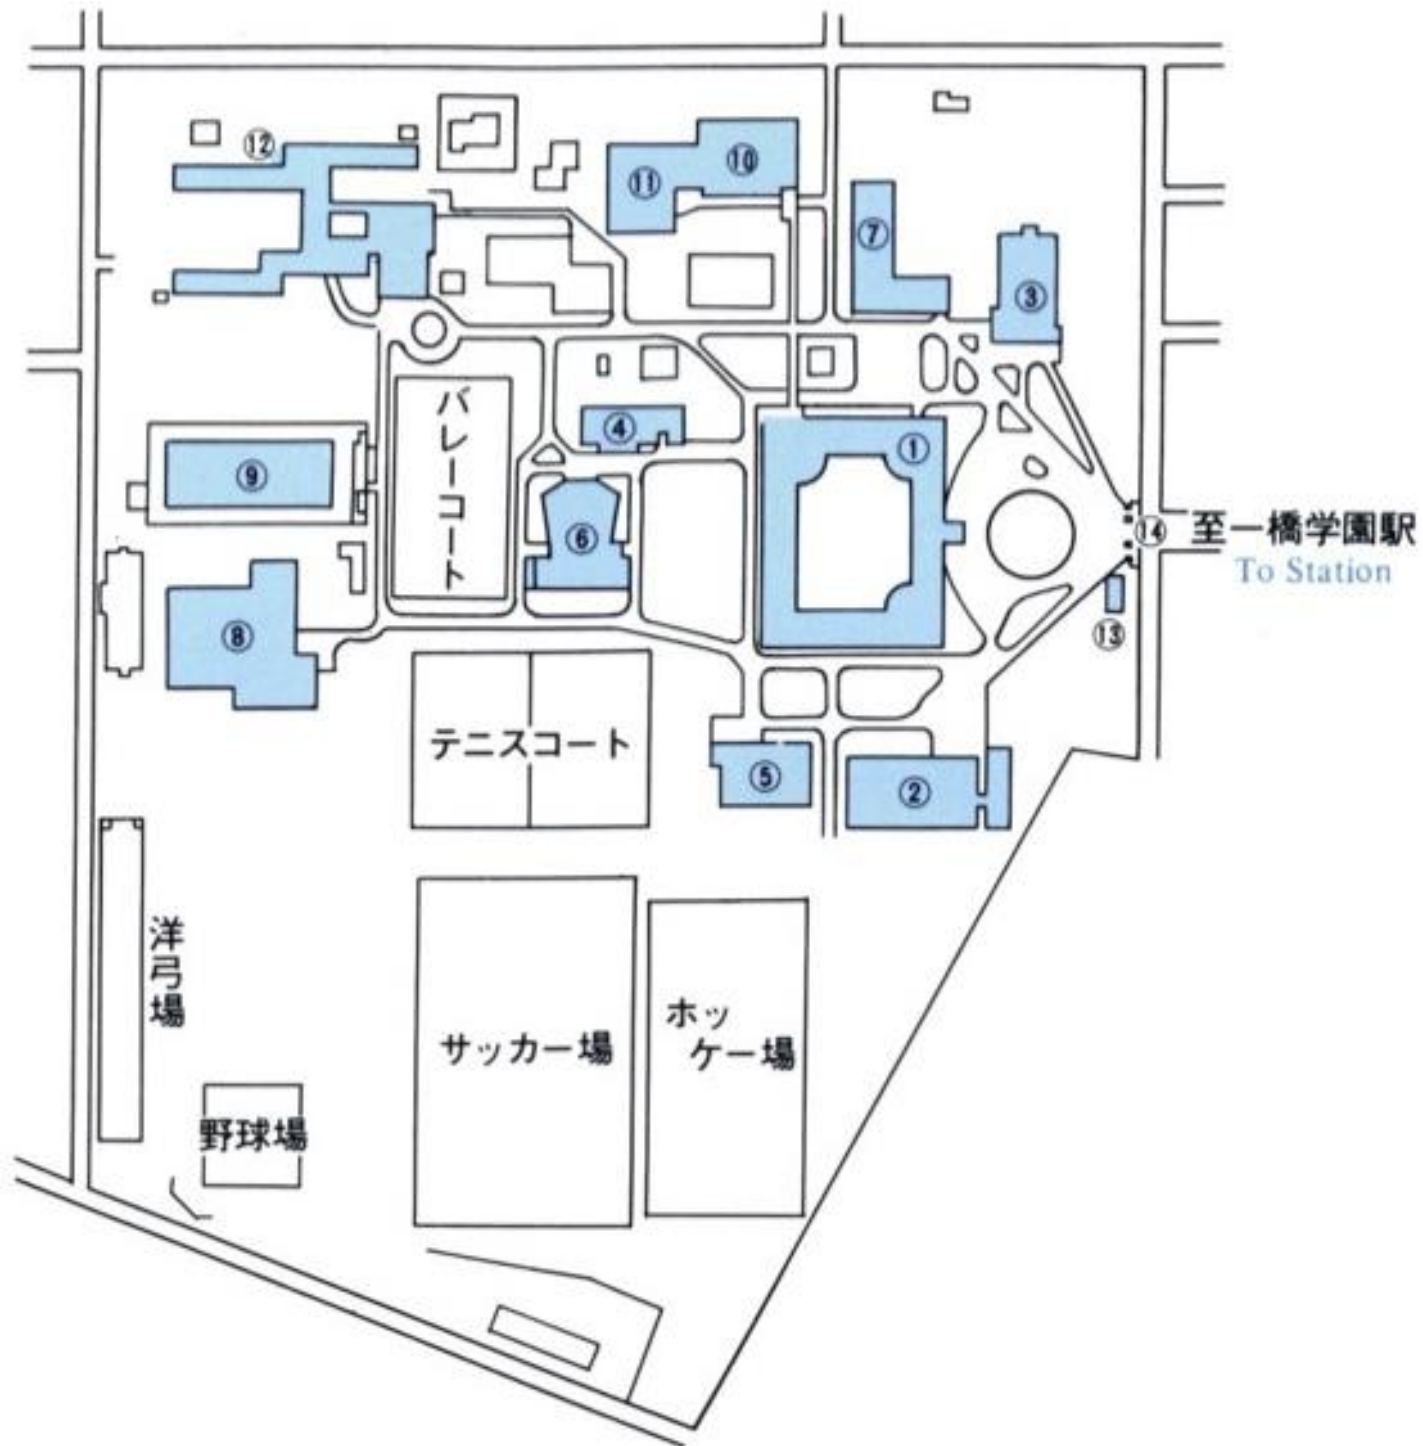

- ① 本館
  Main Building
- ② 附属図書館小平分館
  Kodaira Branch Library
- ③ 講堂
  Auditorium
- ④ 語学ラボラトリー
  Language Laboratory
- ⑤ 1号館
  Lecture Hall 1
- ⑥ 2号館
  Lecture Hall 2
- ⑦ 特別教室
  Lecture Rooms
- ⑧ 体育館
  Gymnasium
- ⑨ プール
  Swimming Pool
- ⑩ 食堂
  Cafeteria
- ⑪ 福利厚生施設
  Student Services
- ⑫ 一橋寮
  Ikkyo Dormitory
- ⑬ 守衛所
  Guard Room
- ⑭ 正門
  Main Gate