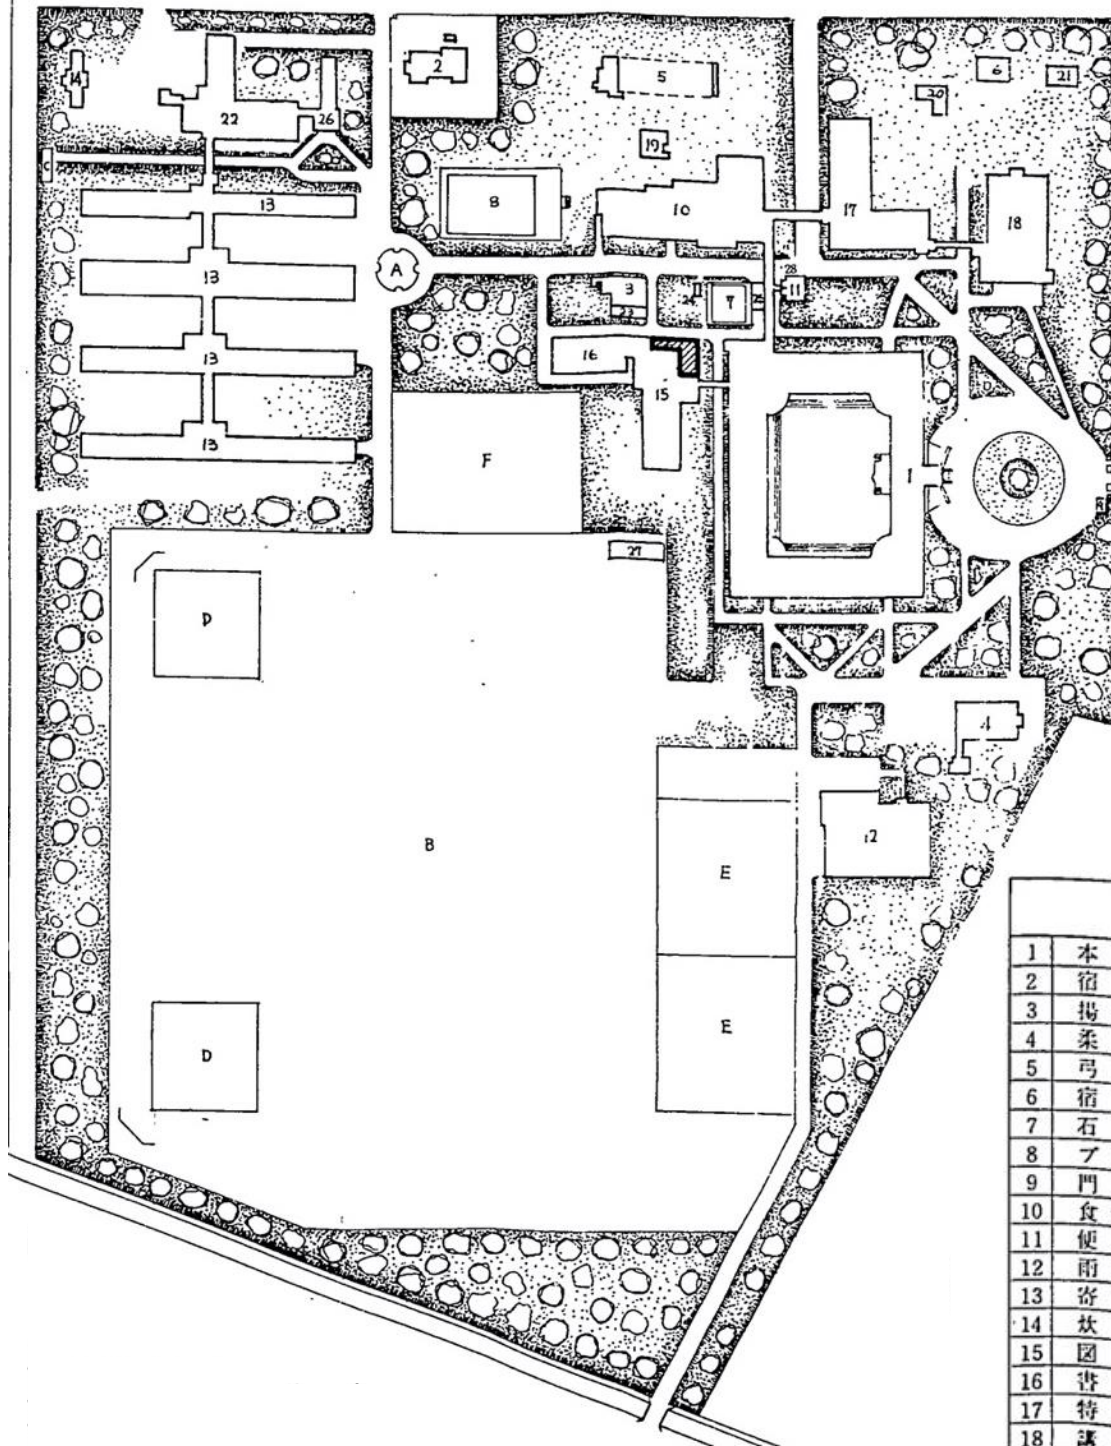

解		説						
1	本館	鉄筋コンクリート造	2階建	19	運動部室	木造	平家建	
2	宿舍	木造	平家建	20	如意団道場	"	"	
3	揚水ポンプ室	鉄筋コンクリート及木造	"	21	宿舍	"	"	
4	柔剣道場	木造	"	22	寄宿舎食堂	"	"	
5	弓道場	"	"	23	材料倉庫	"	"	
6	宿舍	"	"	24	消防ポンプ小屋	"	"	
7	石炭置場			25	物置	"	"	
8	プール			26	寄宿舎管理室其他	"	"	
9	門衛所	木造	平家建	A	泉池			
10	食堂及学生控所	"	12階建	B	運動場			
11	便所	"	平家建	C	防火貯水池			
12	雨天体操場	"	"	D	野球場			
13	寄宿舎	"	12階建	E	庭球コート			
14	炊夫室	"	平家建	F	バレーコート			
15	図書閲覧室	"	"	27	運動場附属建物	木造	平家建	
16	書庫	鉄筋コンクリート造	"	28	浴室	"	"	
17	特別教室	"	"					
18	講堂	木造	平家建