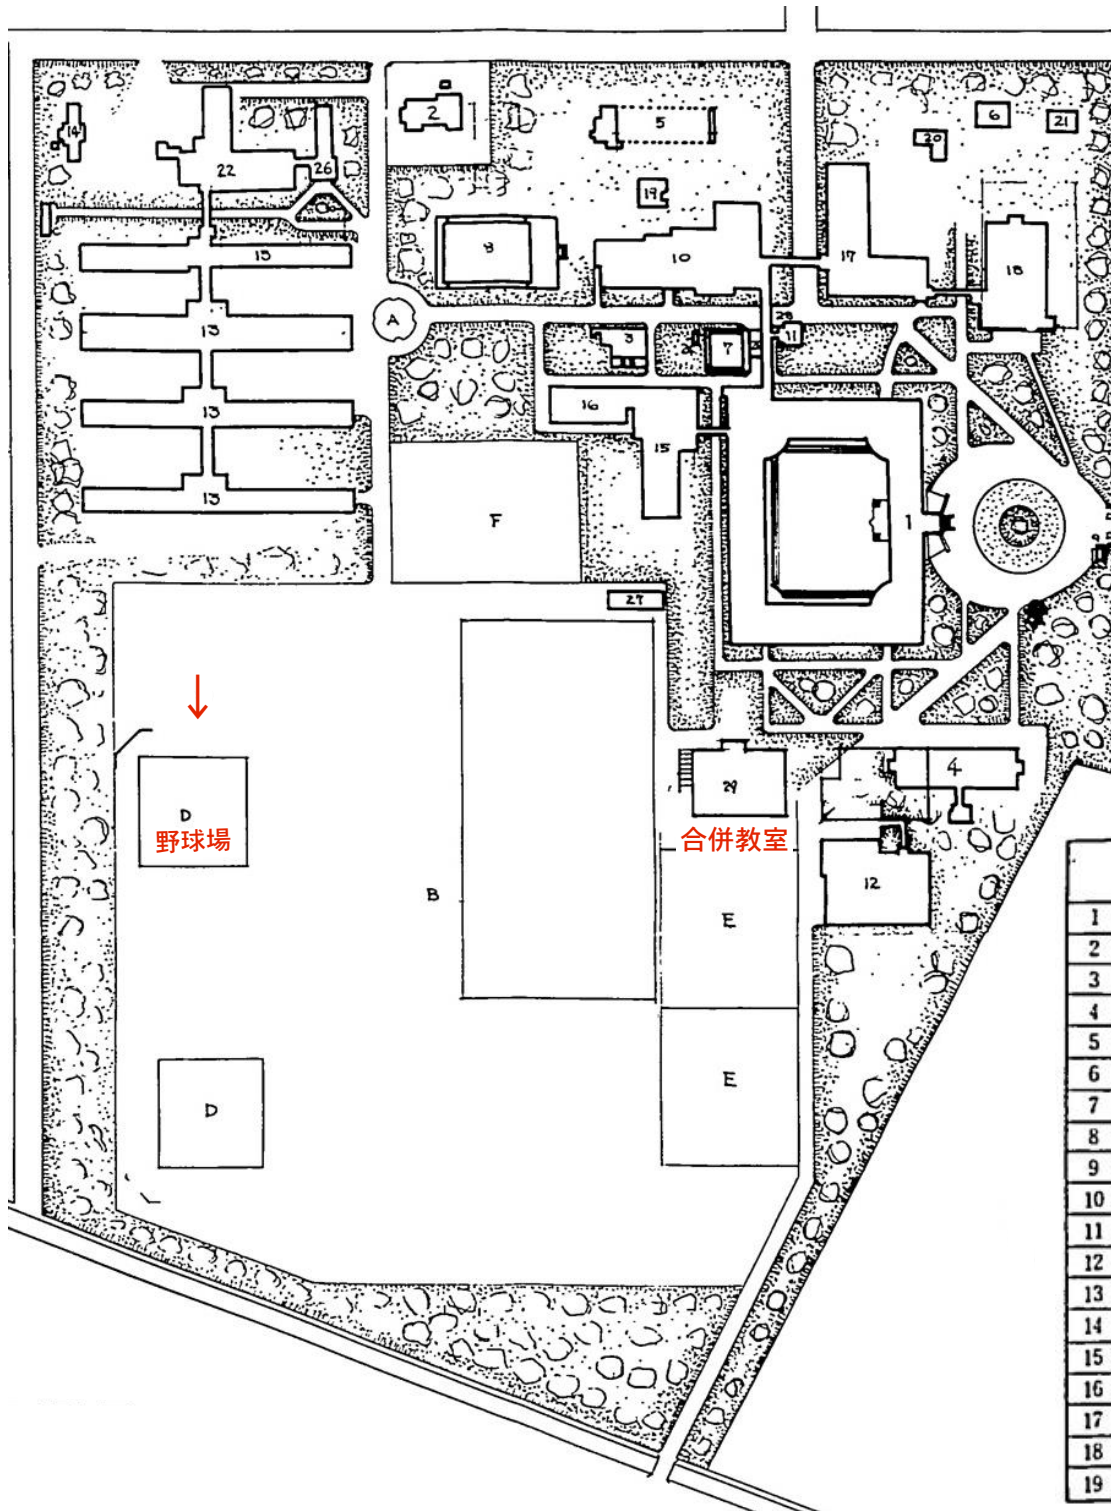

★テニスコートの北側に合併教室(1号館)ができる

★北側の野球場が少し南へ移動・・・体育館新設のため

解				説			
1	本館	鉄筋コンクリート造	2階建	20	如意団通場	木造	平家建
2	宿舎	木造	平家建	21	宿舎	木造	平家建
3	揚水ポンプ室	鉄筋コンクリート造	木造	22	寄宿舎食堂	木造	平家建
4	柔剣道場	木造	木造	23	材料倉庫	木造	平家建
5	弓道場	木造	木造	24	消防ポンプ小屋	木造	平家建
6	宿舎	木造	木造	25	物置	木造	平家建
7	石炭置場			26	寄宿舎管理室その他	木造	平家建
8	プール			27	運動場附属建物	木造	平家建
9	守衛所	木造	平家建	28	浴室	木造	平家建
10	食堂及学生控所	木造	1-2階建	29	合併教室	鉄筋コンクリート造	2階建
11	便所	木造	平家建				
12	雨天体操所	木造	木造	A	泉池		
13	寄宿舎	木造	1-2階建	B	運動場		
14	炊火室	木造	平家建	C	防火貯水池		
15	図書閲覧室	木造及鉄骨造	木造	D	野球場		
16	書庫	鉄筋コンクリート造	木造	E	庭球コート		
17	特別教室	木造	木造	F	バレーコート		
18	講堂	木造	木造				
19	運動広場	木造	木造