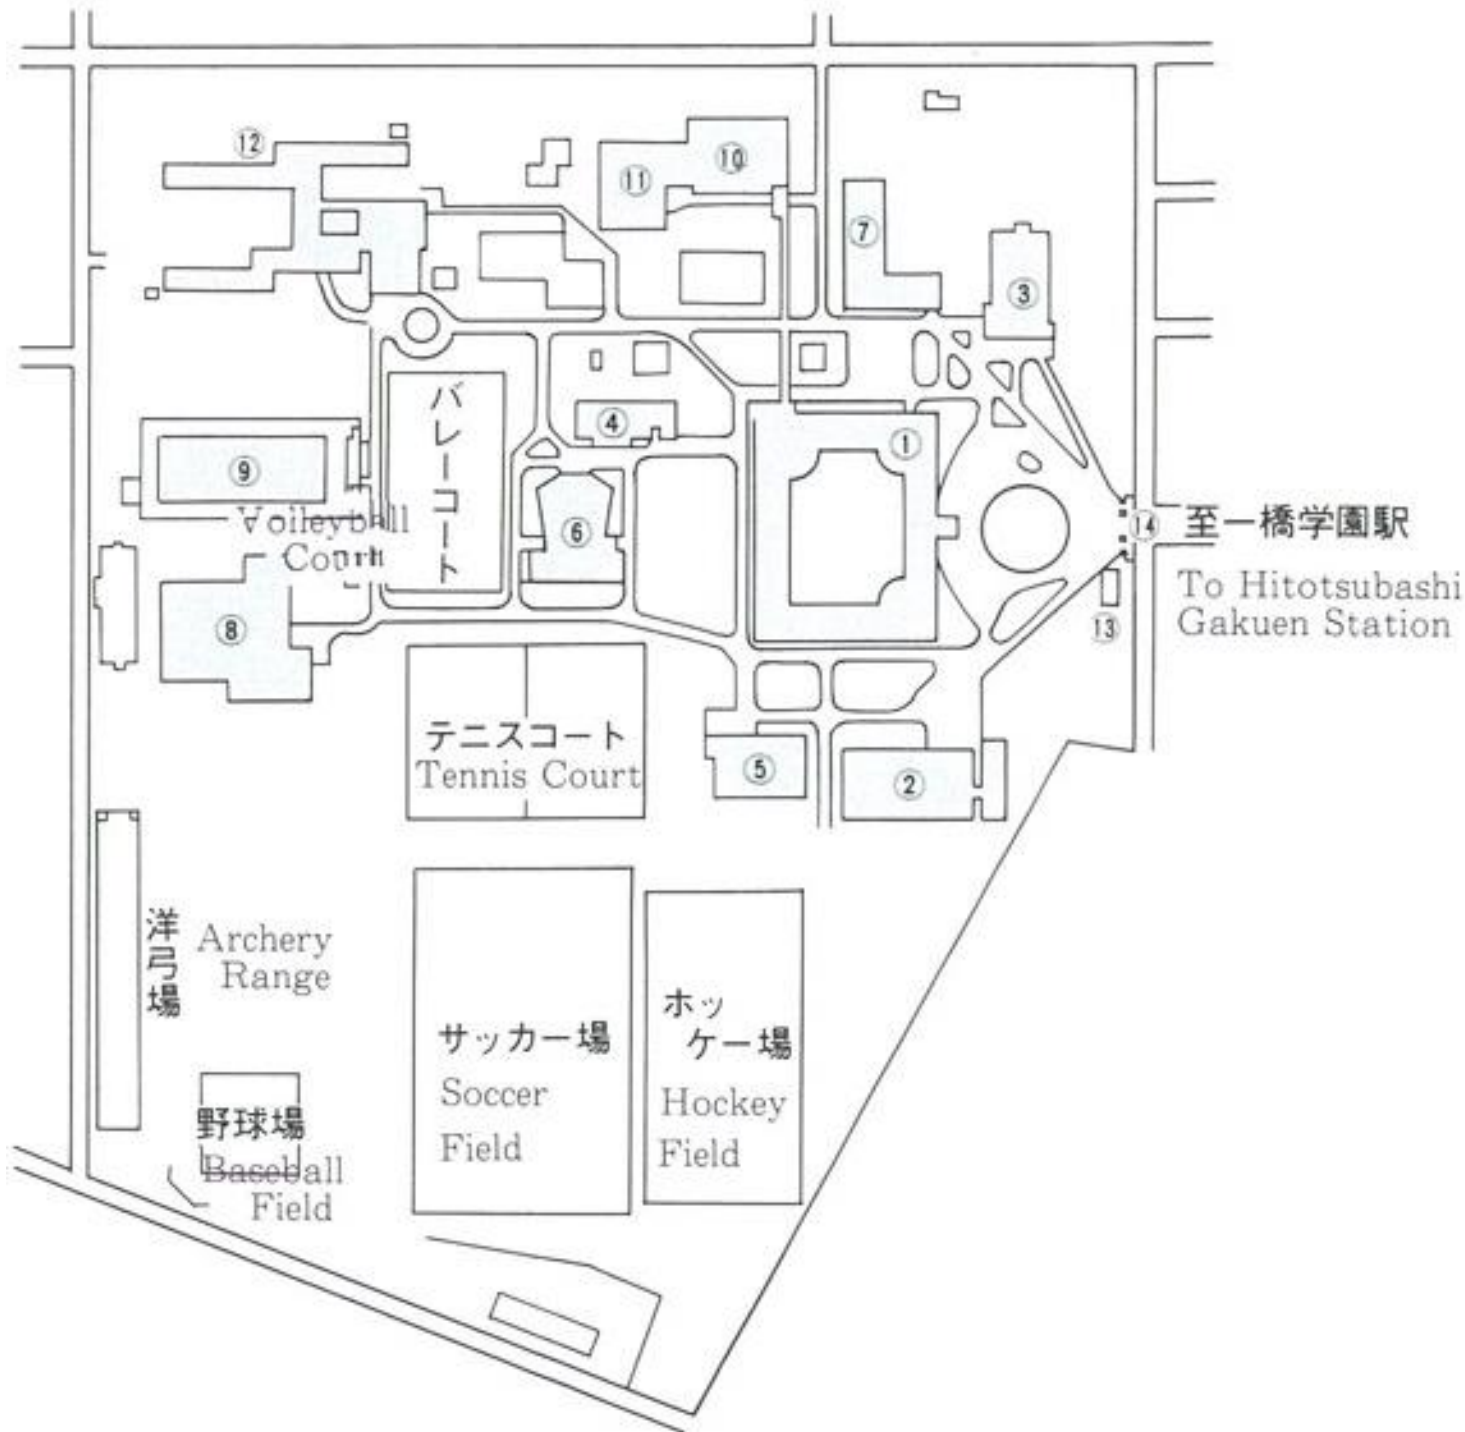

- ① 本館
  Main Building
- ② 附属図書館小平分館
  Kodaira Branch Library
- ③ 講堂
  Auditorium
- ④ 語学ラボラトリー
  Language Laboratory
- ⑤ 1号館
  Lecture Hall 1
- ⑥ 2号館
  Lecture Hall 2
- ⑦ 特別教室
  Lecture Rooms
- ⑧ 体育館
  Gymnasium
- ⑨ プール
  Swimming Pool
- ⑩ 食堂
  Cafeteria
- ⑪ 福利厚生施設
  Student Services
- ⑫ 一橋寮
  Ikkyo Dormitory
- ⑬ 守衛所
  Guard Room
- ⑭ 正門
  Main Gate