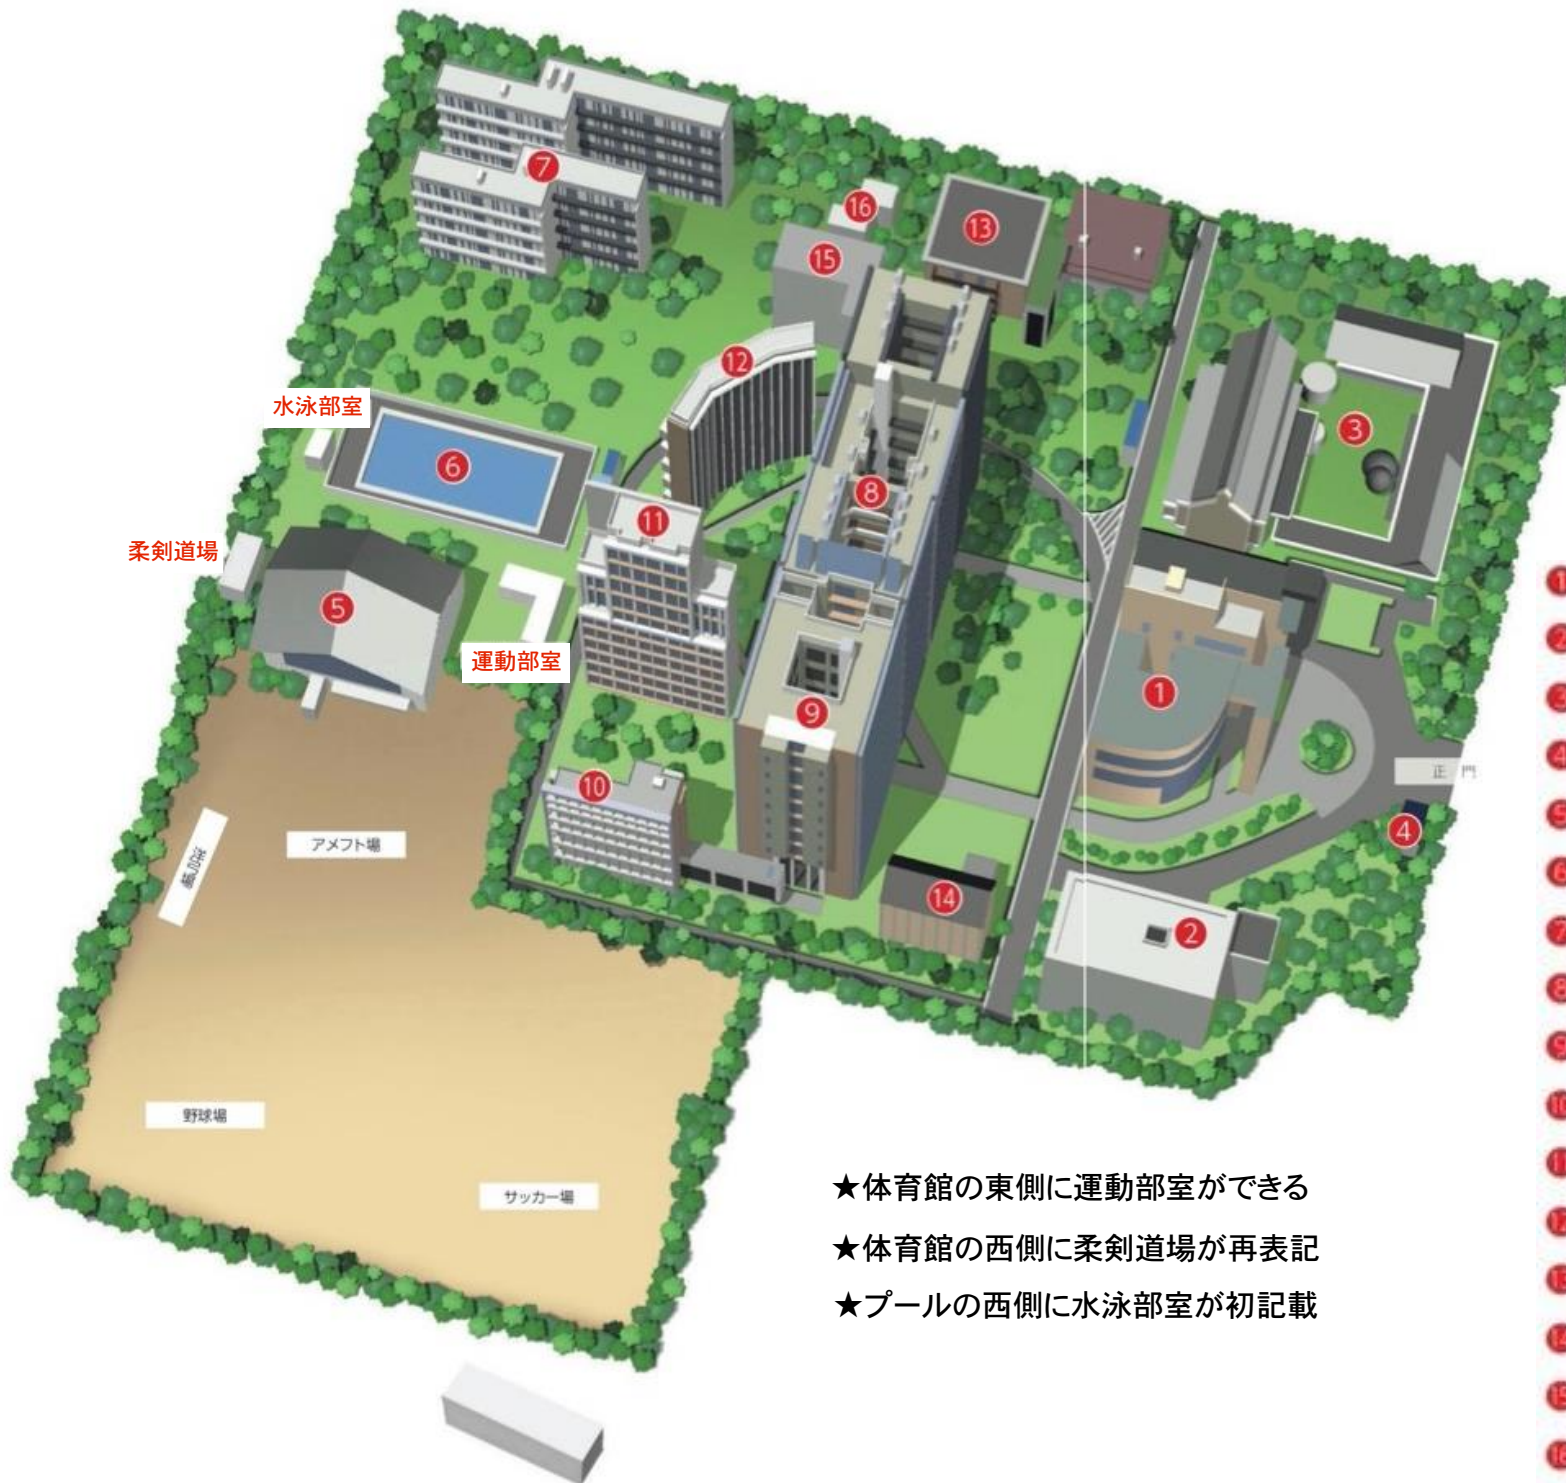

- ① 国際共同研究センター
- ② 小平図書収蔵庫
- ③ 如水スポーツプラザ
- ④ 守衛所
- ⑤ 体育館
- ⑥ プール
- ⑦ 国際学生宿舎一橋寮 (単身棟)
- ⑧ 国際学生宿舎 A 棟 (単身棟)
- ⑨ 国際学生宿舎 B 棟 (単身棟)
- ⑩ 国際学生宿舎 C 棟 (単身棟)
- ⑪ 国際学生宿舎 D 棟 (夫婦・家族棟)
- ⑫ 国際学生宿舎 E 棟 (単身棟)
- ⑬ 国際交流プラザ
- ⑭ 小平国際ゲストハウス
- ⑮ 課外活動共用施設
- ⑯ 合宿研修施設

- ★体育館の東側に運動部室ができる
- ★体育館の西側に柔剣道場が再表記
- ★プールの西側に水泳部室が初記載