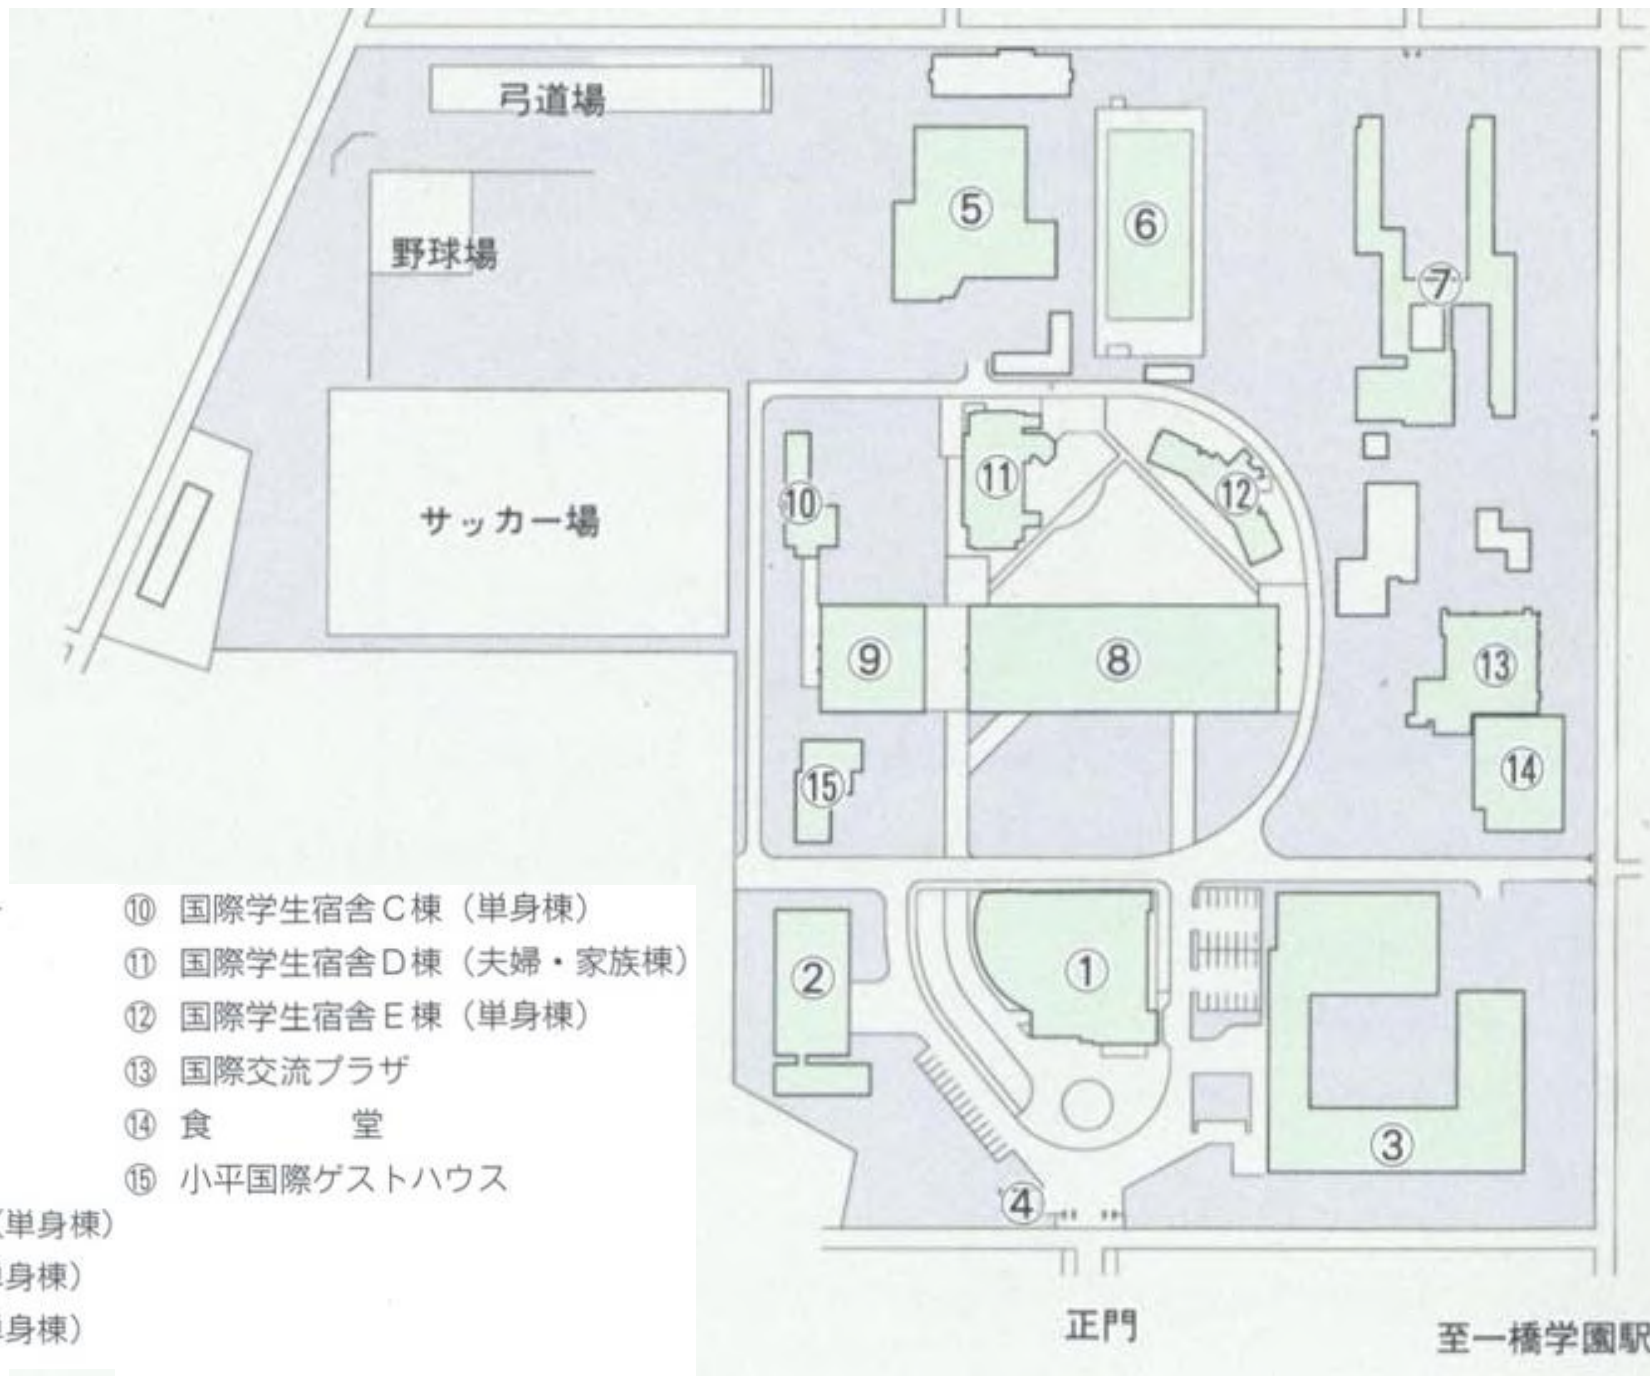

課外活動施設

小平国際
ゲストハウス

国際学生宿舎棟

国際交流プラザ

食堂

大学改革支援・学位授与機構

小平図書収蔵庫

国際共同研究センター

如水スポーツプラザ

正門

至一橋学園駅
To Hitostubashi
Gakuen Station

正門

- ① 国際共同研究センター
International Joint Research Center
- ② 小平図書収蔵庫
University Library, Kodaira Branch Library
- ③ 如水スポーツプラザ
Josui Sports Plaza
- ④ 守衛所
Gatehouse
- ⑤ 体育館
Gymnasium
- ⑥ プール
Swimming Pool
- ⑦ 国際学生宿舎一橋寮 (単身棟)
Hitotsubashi University International Dormitory Ikkyoryo
- ⑧ 国際学生宿舎A棟 (単身棟)
Hitotsubashi University International Dormitory A
- ⑨ 国際学生宿舎B棟 (単身棟)
Hitotsubashi University International Dormitory B
- ⑩ 国際学生宿舎C棟 (単身棟)
Hitotsubashi University International Dormitory C
- ⑪ 国際学生宿舎D棟 (夫婦・家族棟)
Hitotsubashi University International Dormitory D
- ⑫ 国際学生宿舎E棟 (単身棟)
Hitotsubashi University International Dormitory E
- ⑬ 国際交流プラザ
Student Services
- ⑭ 食堂
Cafeteria
- ⑮ 小平国際ゲストハウス
Kodaira International Guest House

- | | |
|-------------------|---------------------|
| ① 国際共同研究センター | ⑩ 国際学生宿舎C棟 (単身棟) |
| ② 小平図書収蔵庫 | ⑪ 国際学生宿舎D棟 (夫婦・家族棟) |
| ③ 如水スポーツプラザ | ⑫ 国際学生宿舎E棟 (単身棟) |
| ④ 守衛所 | ⑬ 国際交流プラザ |
| ⑤ 体育館 | ⑭ 食堂 |
| ⑥ プール | ⑮ 小平国際ゲストハウス |
| ⑦ 国際学生宿舎一橋寮 (単身棟) | |
| ⑧ 国際学生宿舎A棟 (単身棟) | |
| ⑨ 国際学生宿舎B棟 (単身棟) | |

★体育館とプールの間に小平集会所16

★アメフト場が初記載

- | | |
|-------------------|---------------------|
| 1 国際共同研究センター | 10 国際学生宿舎C棟 (単身棟) |
| 2 小平図書収蔵庫 | 11 国際学生宿舎D棟 (夫婦・家族) |
| 3 如水スポーツプラザ | 12 国際学生宿舎E棟 (単身棟) |
| 4 守衛所 | 13 国際交流プラザ |
| 5 体育館 | 14 食堂 |
| 6 プール | 15 小平国際ゲストハウス |
| 7 国際学生宿舎一橋寮 (単身棟) | 16 小平集会所 |
| 8 国際学生宿舎A棟 (単身棟) | 17 課外活動共用施設 |
| 9 国際学生宿舎B棟 (単身棟) | 18 合宿研修施設 |