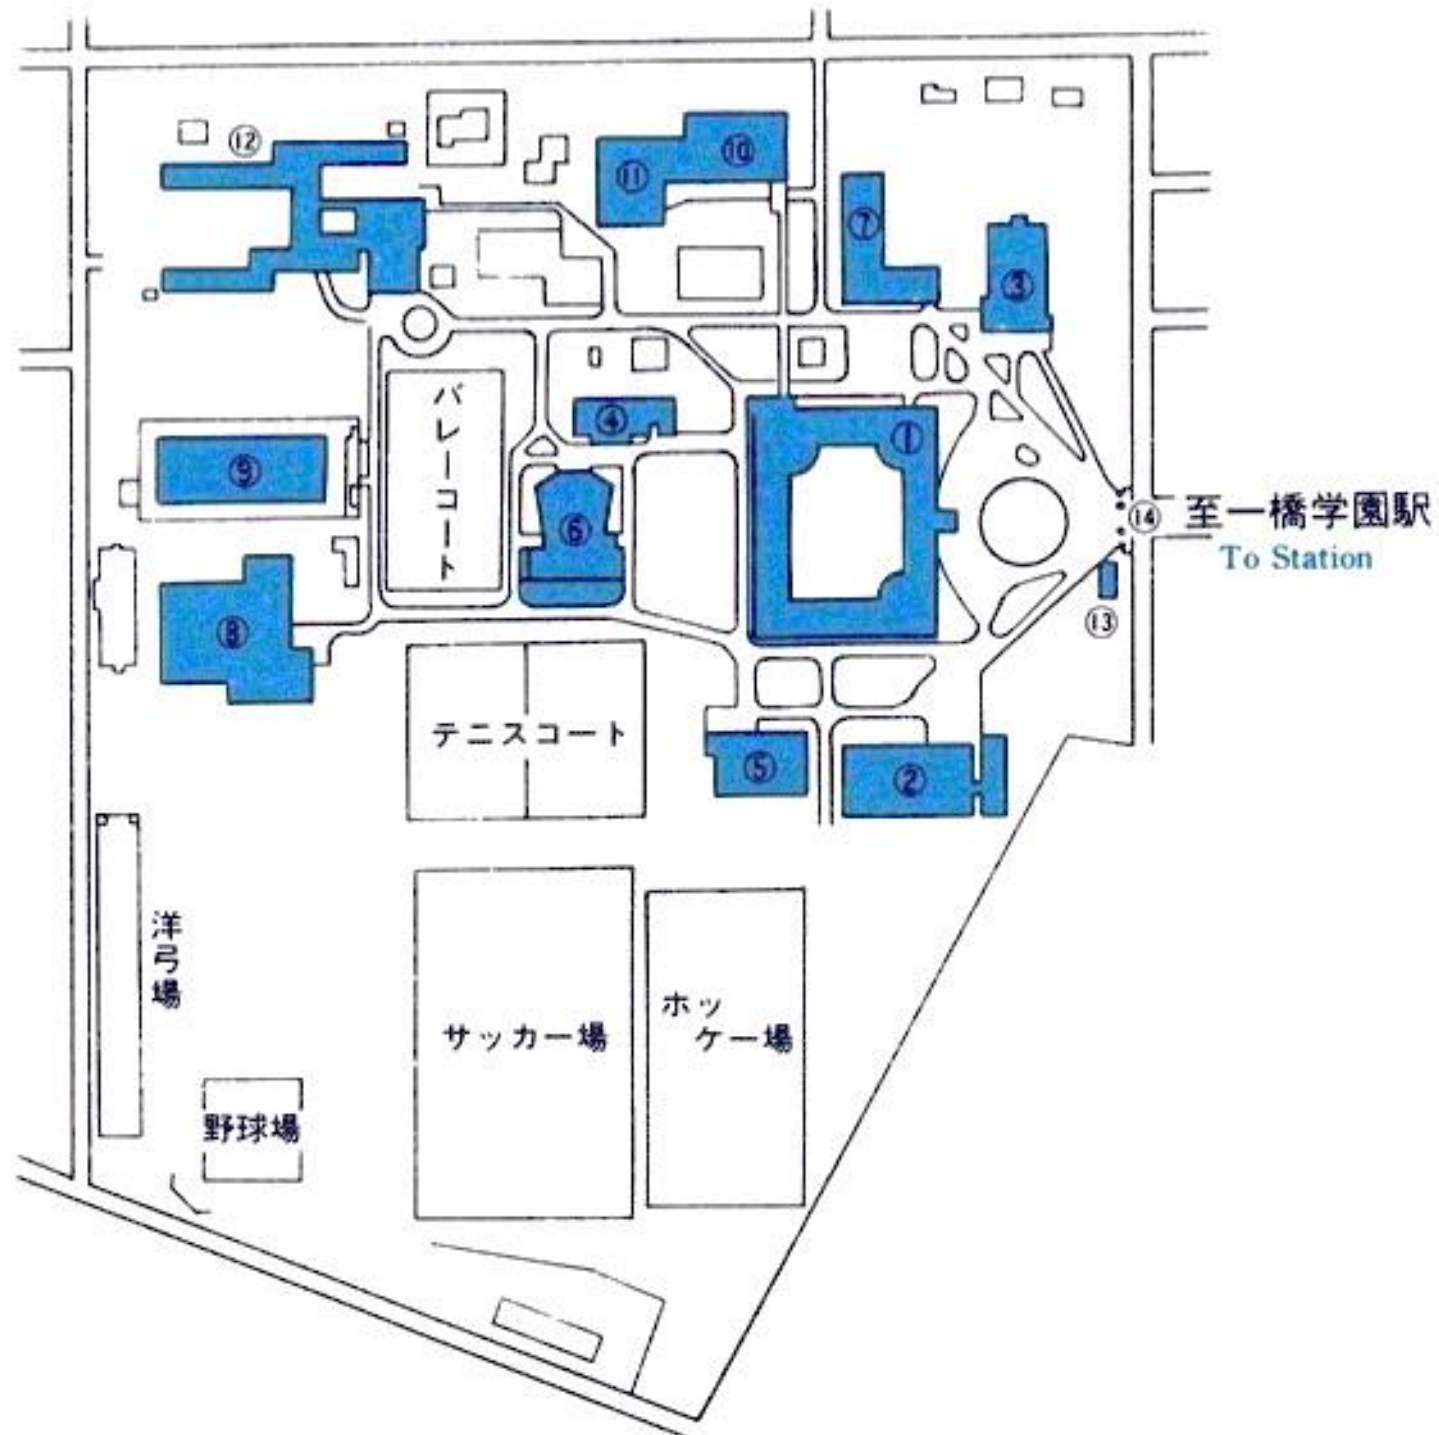

★LL教室が語学ラボラトリーに改称

★図書館小平分館の隣に書庫ができる

- ★プレハブ部室が撤去され
その跡地に福利厚生施設と合宿研修施設ができる
(1階が生協?)
- ★旧生協が撤去される

- ★学生控所(部室)が撤去される
- ★課外活動施設(現部室)ができる

- ① 本館
Main Building
- ② 附属図書館小平分館
Kodaira Branch Library
- ③ 講堂
Auditorium
- ④ 語学ラボラトリー
Language Laboratory
- ⑤ 1号館
Lecture Hall 1
- ⑥ 2号館
Lecture Hall 2
- ⑦ 特別教室
Lecture Rooms
- ⑧ 体育館
Gymnasium
- ⑨ プール
Swimming Pool
- ⑩ 食堂
Cafeteria
- ⑪ 福利厚生施設
Welfare Facilities
- ⑫ 一橋寮
Dormitory
- ⑬ 守衛所
Guard Room
- ⑭ 正門
Main Gate

- ① 本館
Main Building
- ② 附属図書館小平分館
Kodaira Branch Library
- ③ 講堂
Auditorium
- ④ 語学ラボラトリー
Language Laboratory
- ⑤ 1号館
Lecture Hall 1
- ⑥ 2号館
Lecture Hall 2
- ⑦ 特別教室
Lecture Rooms
- ⑧ 体育館
Gymnasium
- ⑨ プール
Swimming Pool
- ⑩ 食堂
Cafeteria
- ⑪ 福利厚生施設
Welfare Facilities
- ⑫ 一橋寮
Dormitory
- ⑬ 守衛所
Guard Room
- ⑭ 正門
Main Gate