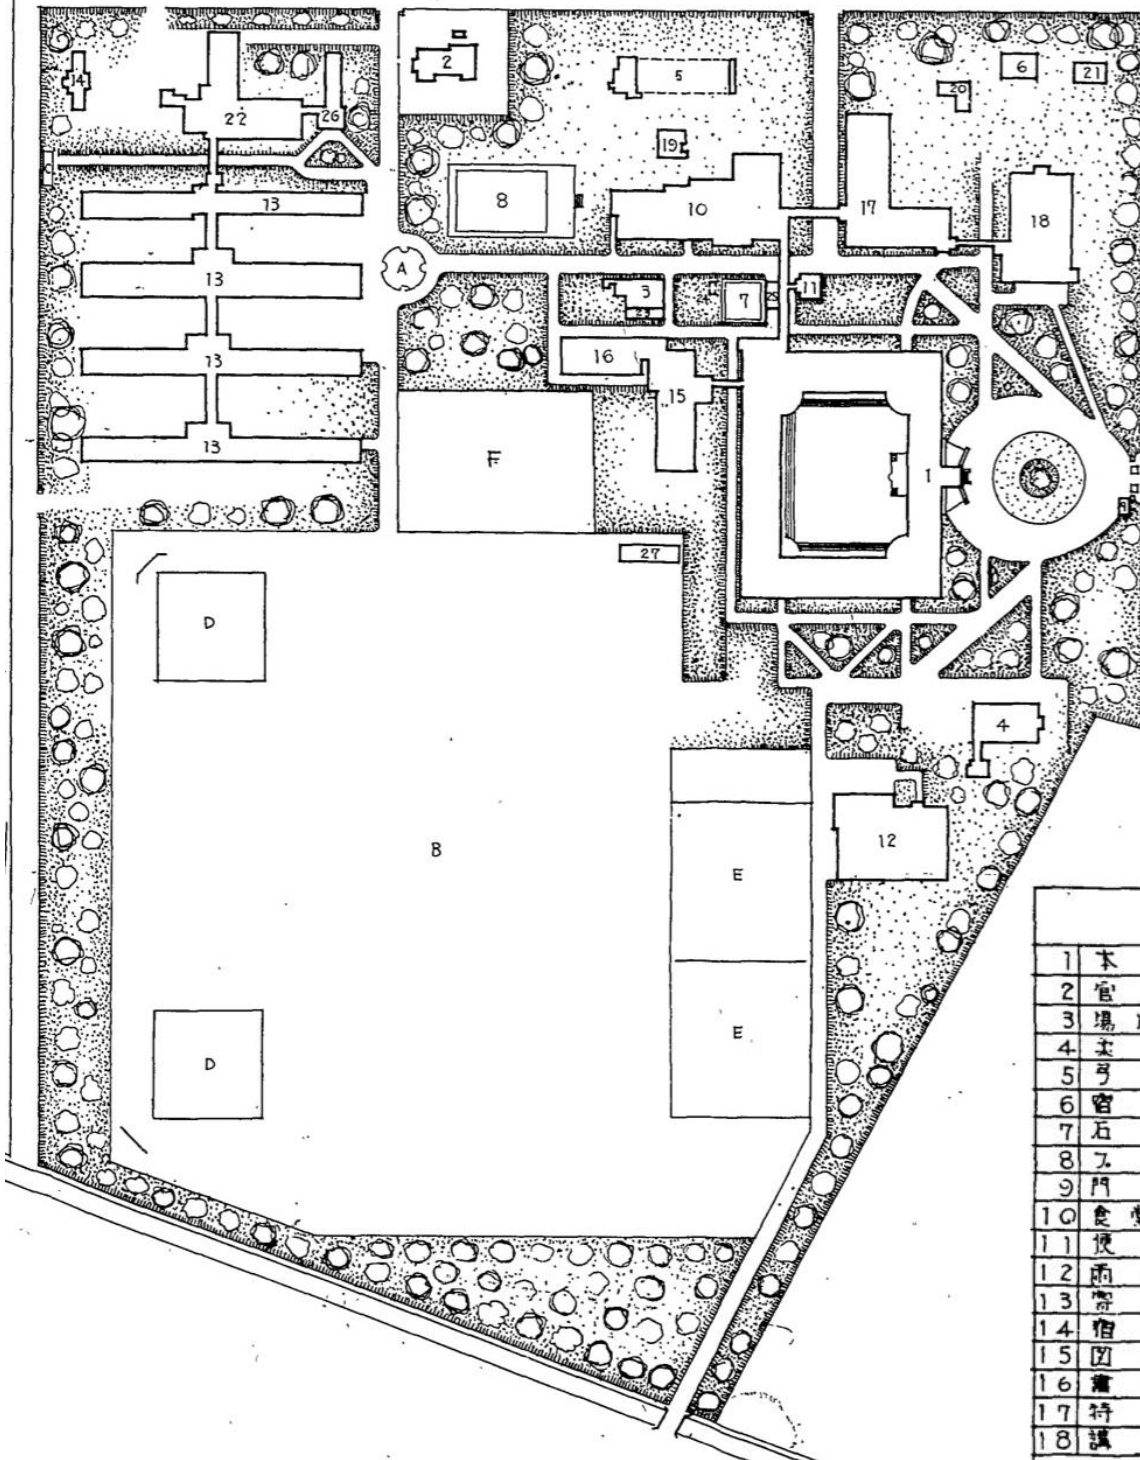

★柔剣道場が半分になる

解		説					
1	本館	鉄筋コンクリート造	2階建	19	学生部室	木造	平家建
2	管舎	木造	平家建	20	剣道場	-	-
3	水ポンプ室	鉄筋コンクリート&木造	-	21	宿舎	-	-
4	柔剣道場	木造	-	22	寄宿舍食堂	-	-
5	弓道場	-	-	23	印刷倉庫	-	-
6	宿舎	-	-	24	消防ポンプ小屋	-	-
7	石炭置場	-	-	25	物置	-	-
8	プール	-	-	26	寄宿舍管理室	瓦他	-
9	門衛所	木造	平家建	A	泉池	-	-
10	食堂及学生控	-	1.2階建	B	運動場	-	-
11	便所	-	平家建	C	防火貯水池	-	-
12	雨天体操場	-	-	D	野球場	-	-
13	寄宿舍	-	1.2階建	E	庭球コート	-	-
14	宿舎	-	平家建	F	バレーコート	-	-
15	図書閲覧室	-	-	27	運動場附属建物	木造	平家建
16	講堂	鉄筋コンクリート造	-				
17	特別教室	-	-				
18	講堂	木造	平家建				