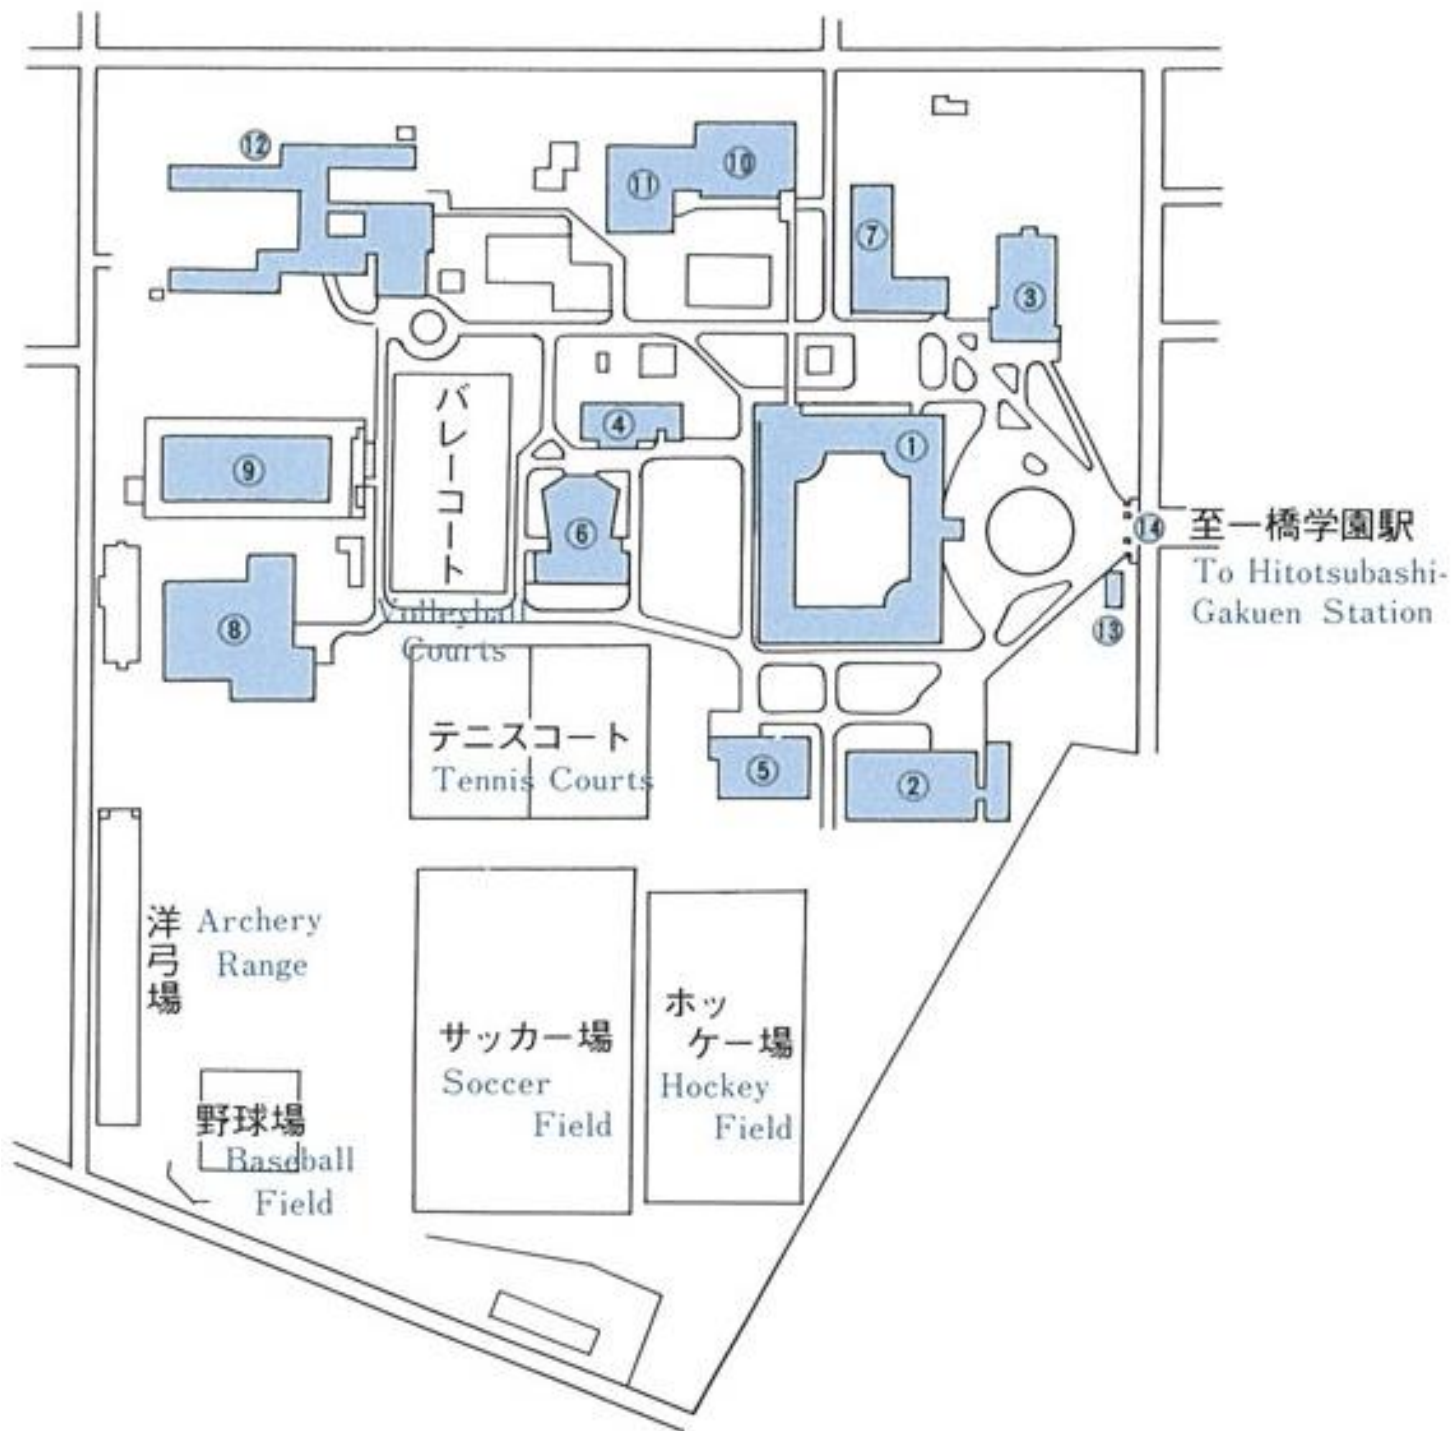

- ① 本館
  Main Building
- ② 附属図書館小平分館
  Kodaira Branch Library
- ③ 講堂
  Auditorium
- ④ 語学ラボラトリー
  Language Laboratory
- ⑤ 1号館
  Lecture Hall 1
- ⑥ 2号館
  Lecture Hall 2
- ⑦ 特別教室
  Lecture Rooms
- ⑧ 体育館
  Gymnasium
- ⑨ プール
  Swimming Pool
- ⑩ 食堂
  Cafeteria
- ⑪ 福利厚生施設
  Student Services
- ⑫ 一橋寮
  Ikkyo Dormitory
- ⑬ 守衛所
  Guard Room
- ⑭ 正門
  Main Gate