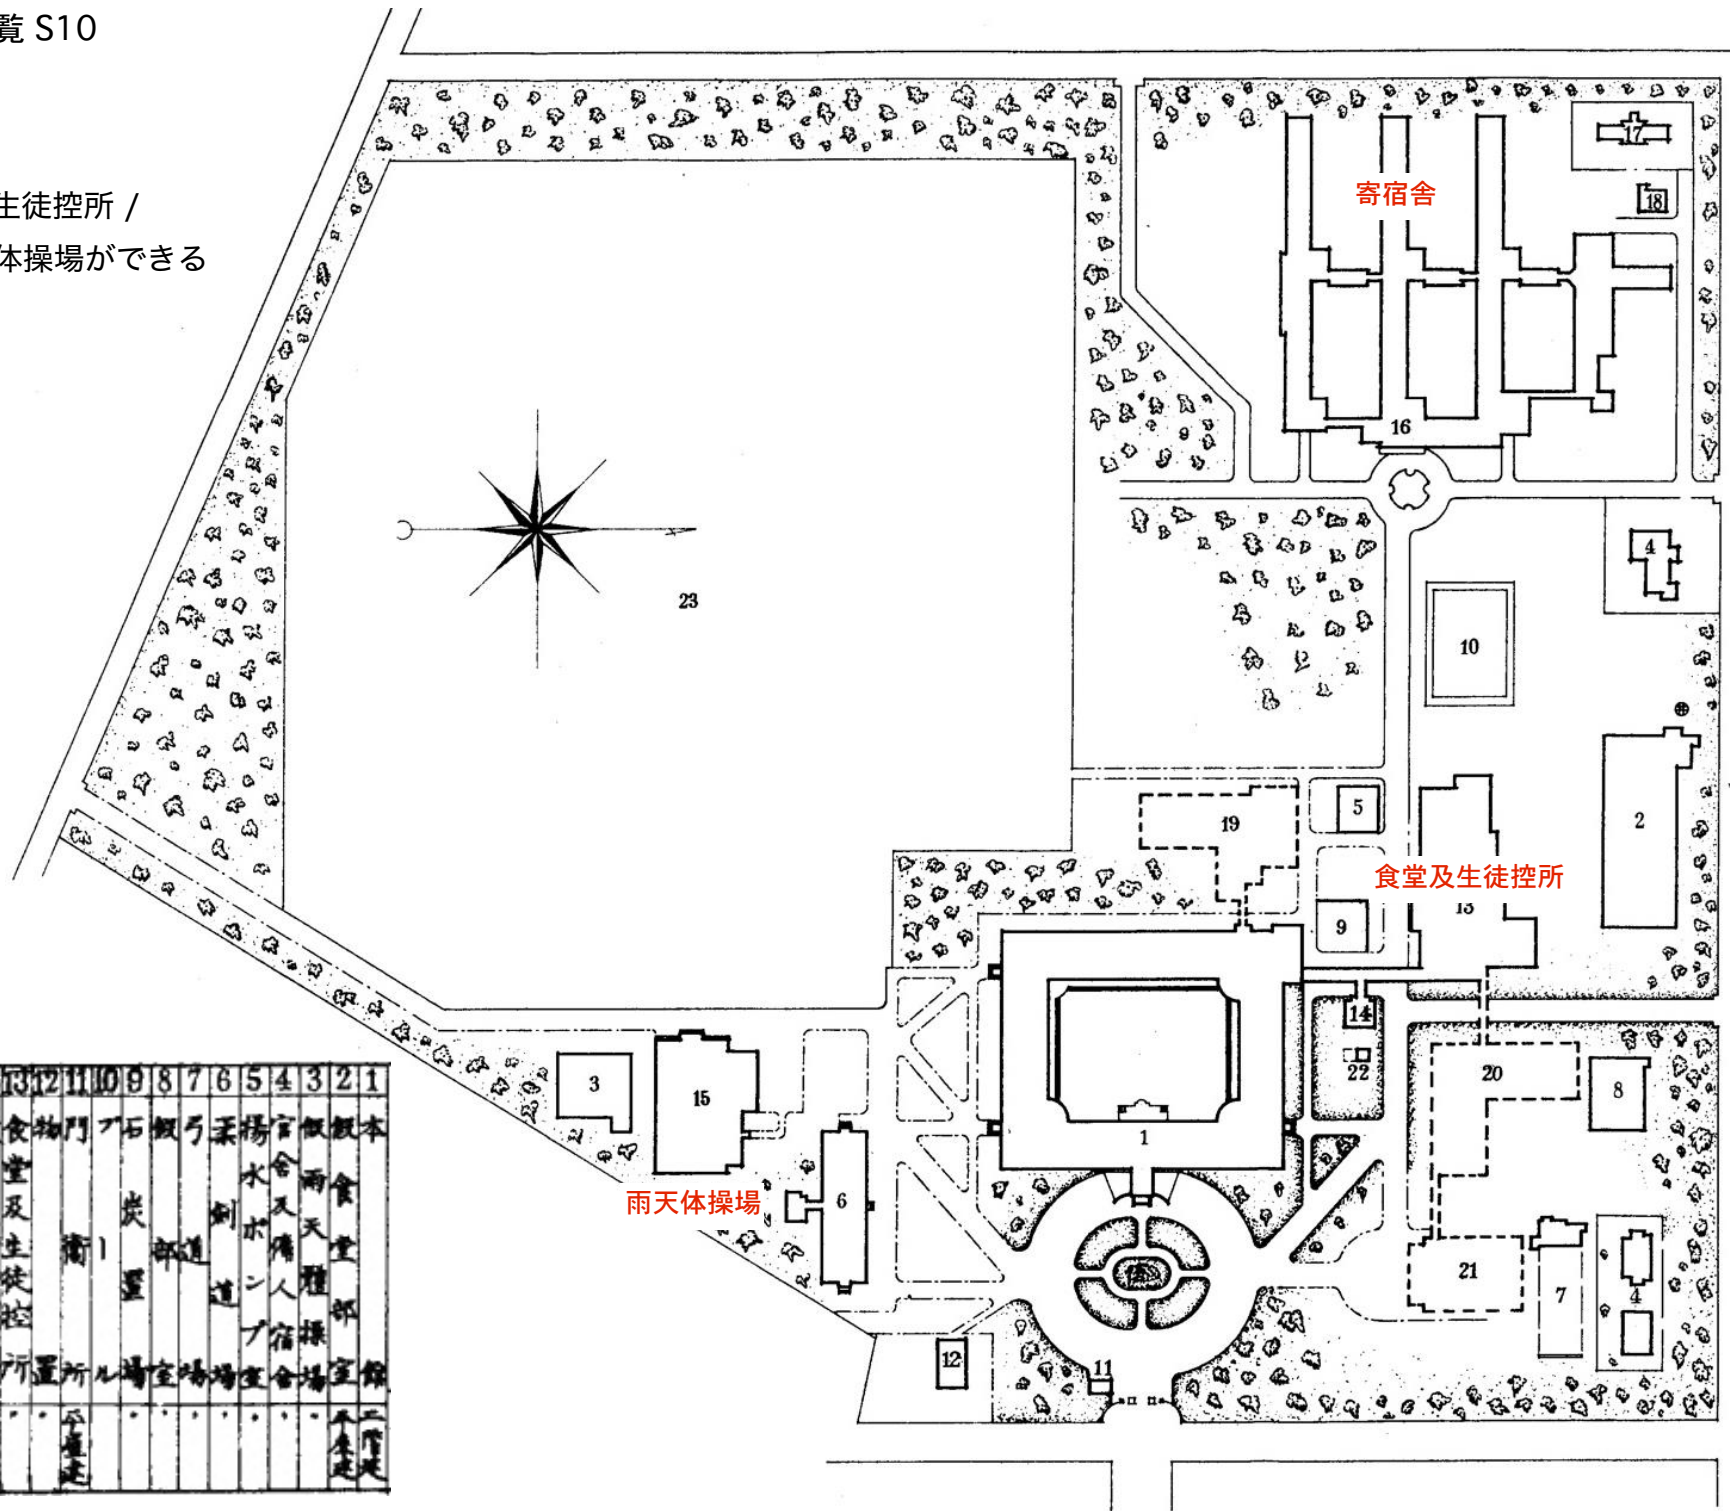

★寄宿舍 / 食堂及生徒控所 /
雨天体操場ができる

23	22	21	20	19	18	17	16	15	14	13	12	11	10	9	8	7	6	5	4	3	2	1
運	浄	講	特	書	汽	寄	雨	便	食	物	門	石	銀	弓	柔	揚	官	飯	飯	本		
動	化	別	教	庫	及	大	夫	天	堂	及	生	徒	衛	炭	部	柔	水	舍	雨	食	館	館
場	講	室	室	室	室	室	合	所	所	置	所	ル	場	室	場	場	室	合	場	室	館	館
..	..	..	..	..	..	..	..	..	..	..	..	..	..	..	..	..	..	..	..	..	..	..