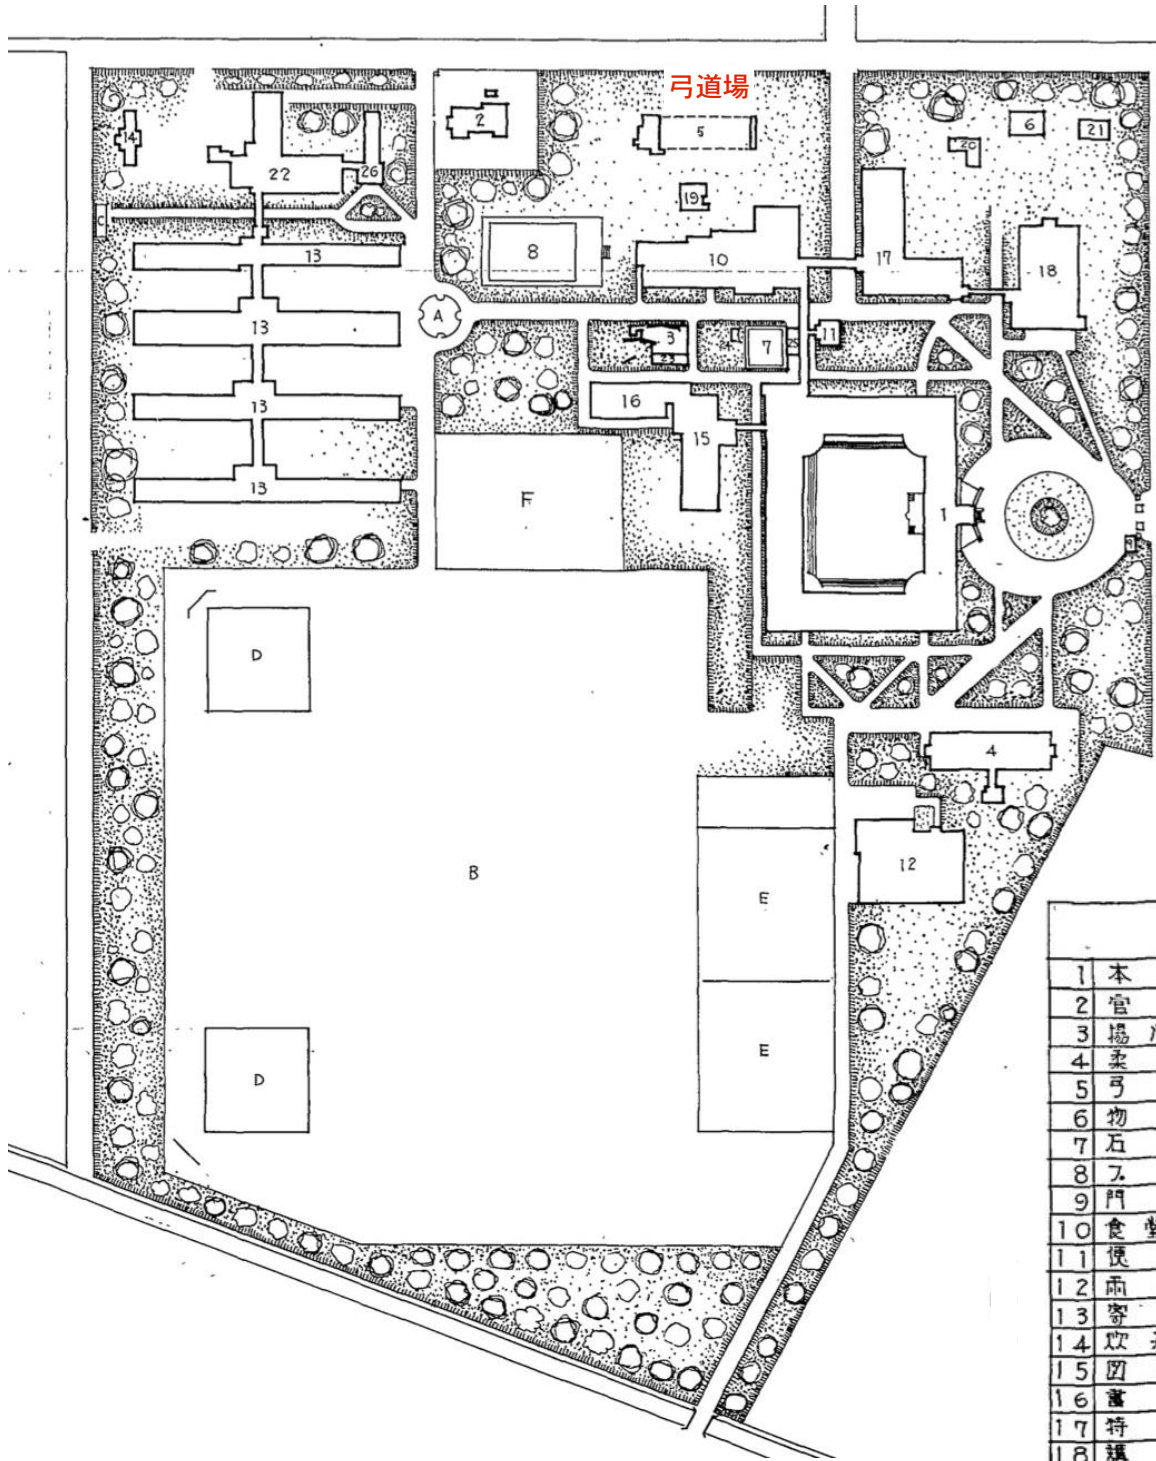

柔剣道場

特別教室

如意団道場

正門

講堂

弓道場

★講堂の北側にあった弓道場が
浴室及便所の北側に移動

解				説			
1	本館	鉄筋コンクリート造	2階建	19	浴室及便所	木造	平家建
2	官舎	木造	平家建	20	如意同道場	・	・
3	場水ホシフ	鉄筋コンクリート&木造	・	21	講人宿舎	・	・
4	柔剣道場	木造	・	22	寄宿舍食堂	・	・
5	弓道場	・	・	23	材科倉庫	・	・
6	物置場	・	・	24	消防ホシフ小屋	・	・
7	石炭置場	・	・	25	物置	・	・
8	スール	・	・	26	寄宿舍管理室其他	・	・
9	門衛所	木造	平家建	A	泉地		
10	食堂及学生控	・	1.2階建	B	運動場		
11	便所	・	平家建	C	防火貯水池		
12	雨天体操場	・	・	D	野球場		
13	寄宿舍	・	1.2階建	E	庭球コート		
14	炊天及火天室	・	平家建	F	バレーコート		
15	図書閲覧室	・	・				
16	倉庫	鉄筋コンクリート造	・				
17	特別教室	・	・				
18	講堂	木造	平家建				