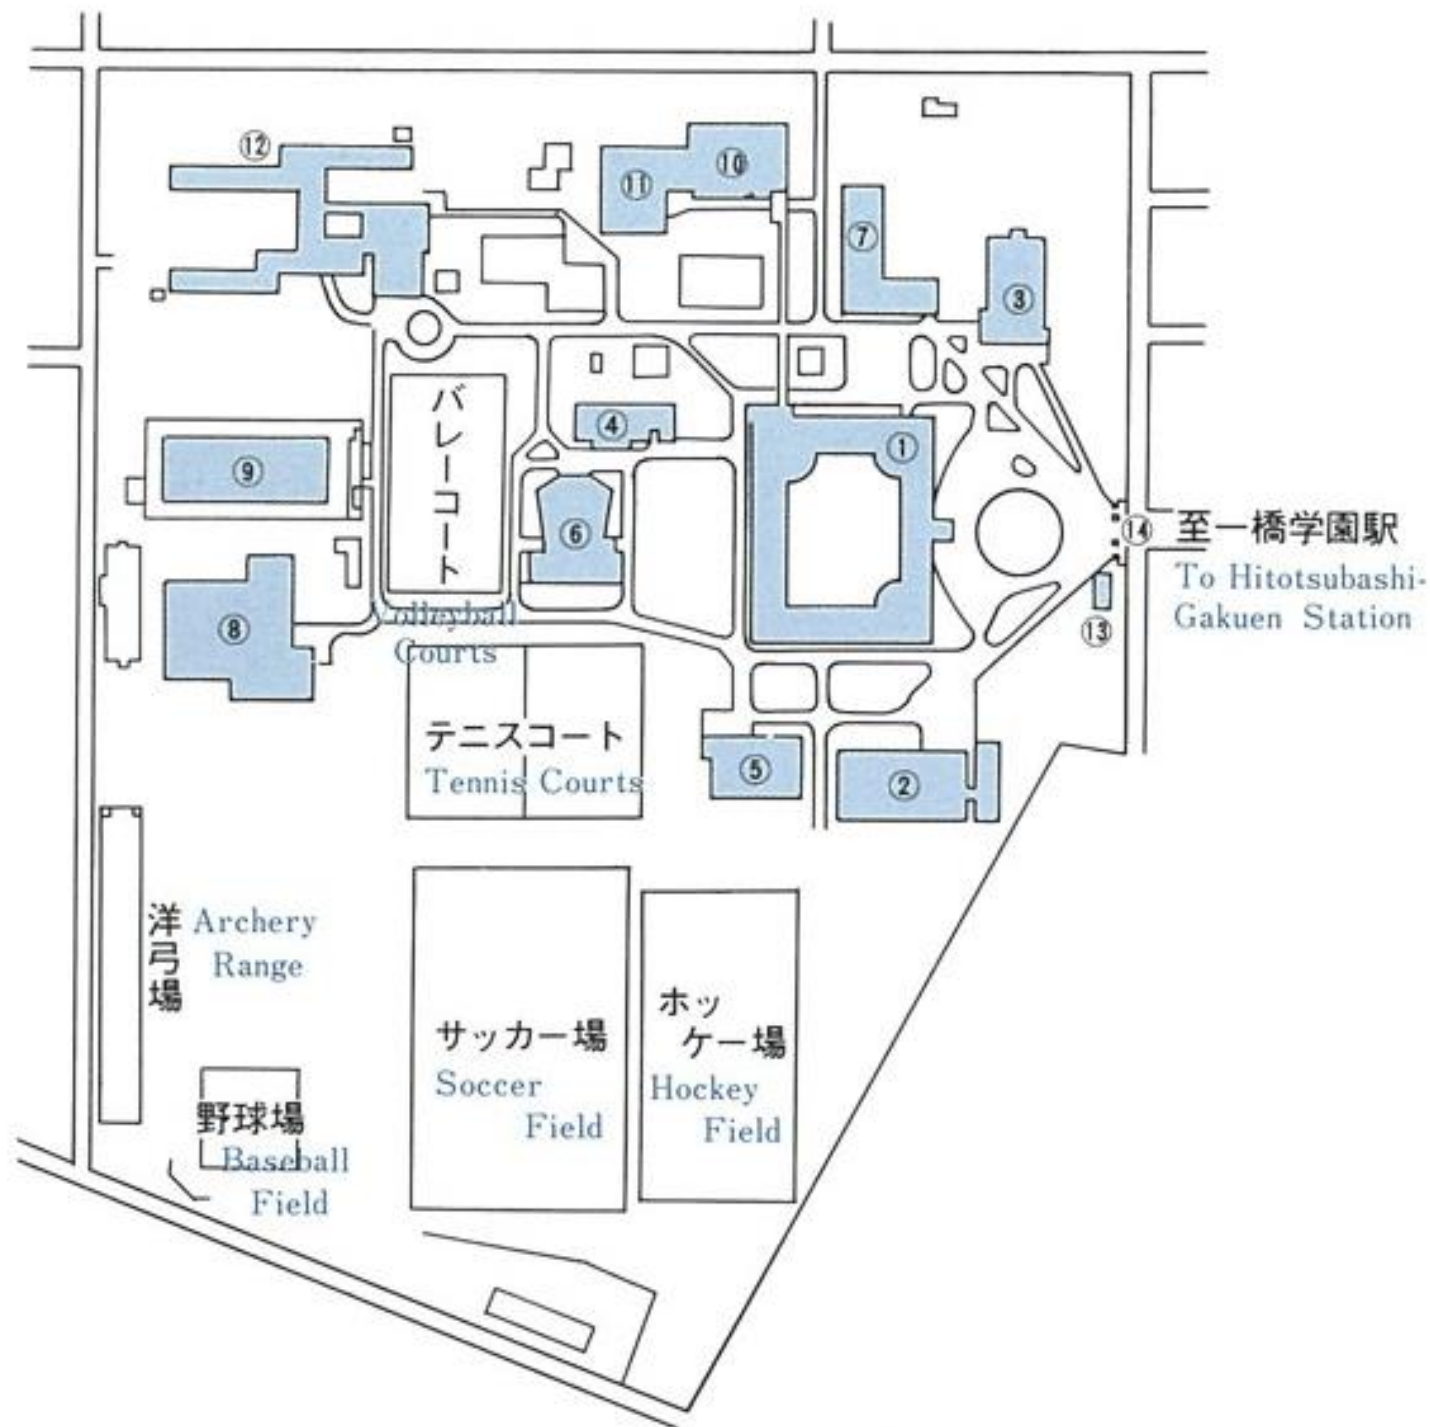

- ① 本館
  Main Building
- ② 附属図書館小平分館
  Kodaira Branch Library
- ③ 講堂
  Auditorium
- ④ 語学ラボラトリー
  Language Laboratory
- ⑤ 1号館
  Lecture Hall 1
- ⑥ 2号館
  Lecture Hall 2
- ⑦ 特別教室
  Lecture Rooms
- ⑧ 体育館
  Gymnasium
- ⑨ プール
  Swimming Pool
- ⑩ 食堂
  Cafeteria
- ⑪ 福利厚生施設
  Student Services
- ⑫ 一橋寮
  Ikkyo Dormitory
- ⑬ 守衛所
  Guard Room
- ⑭ 正門
  Main Gate