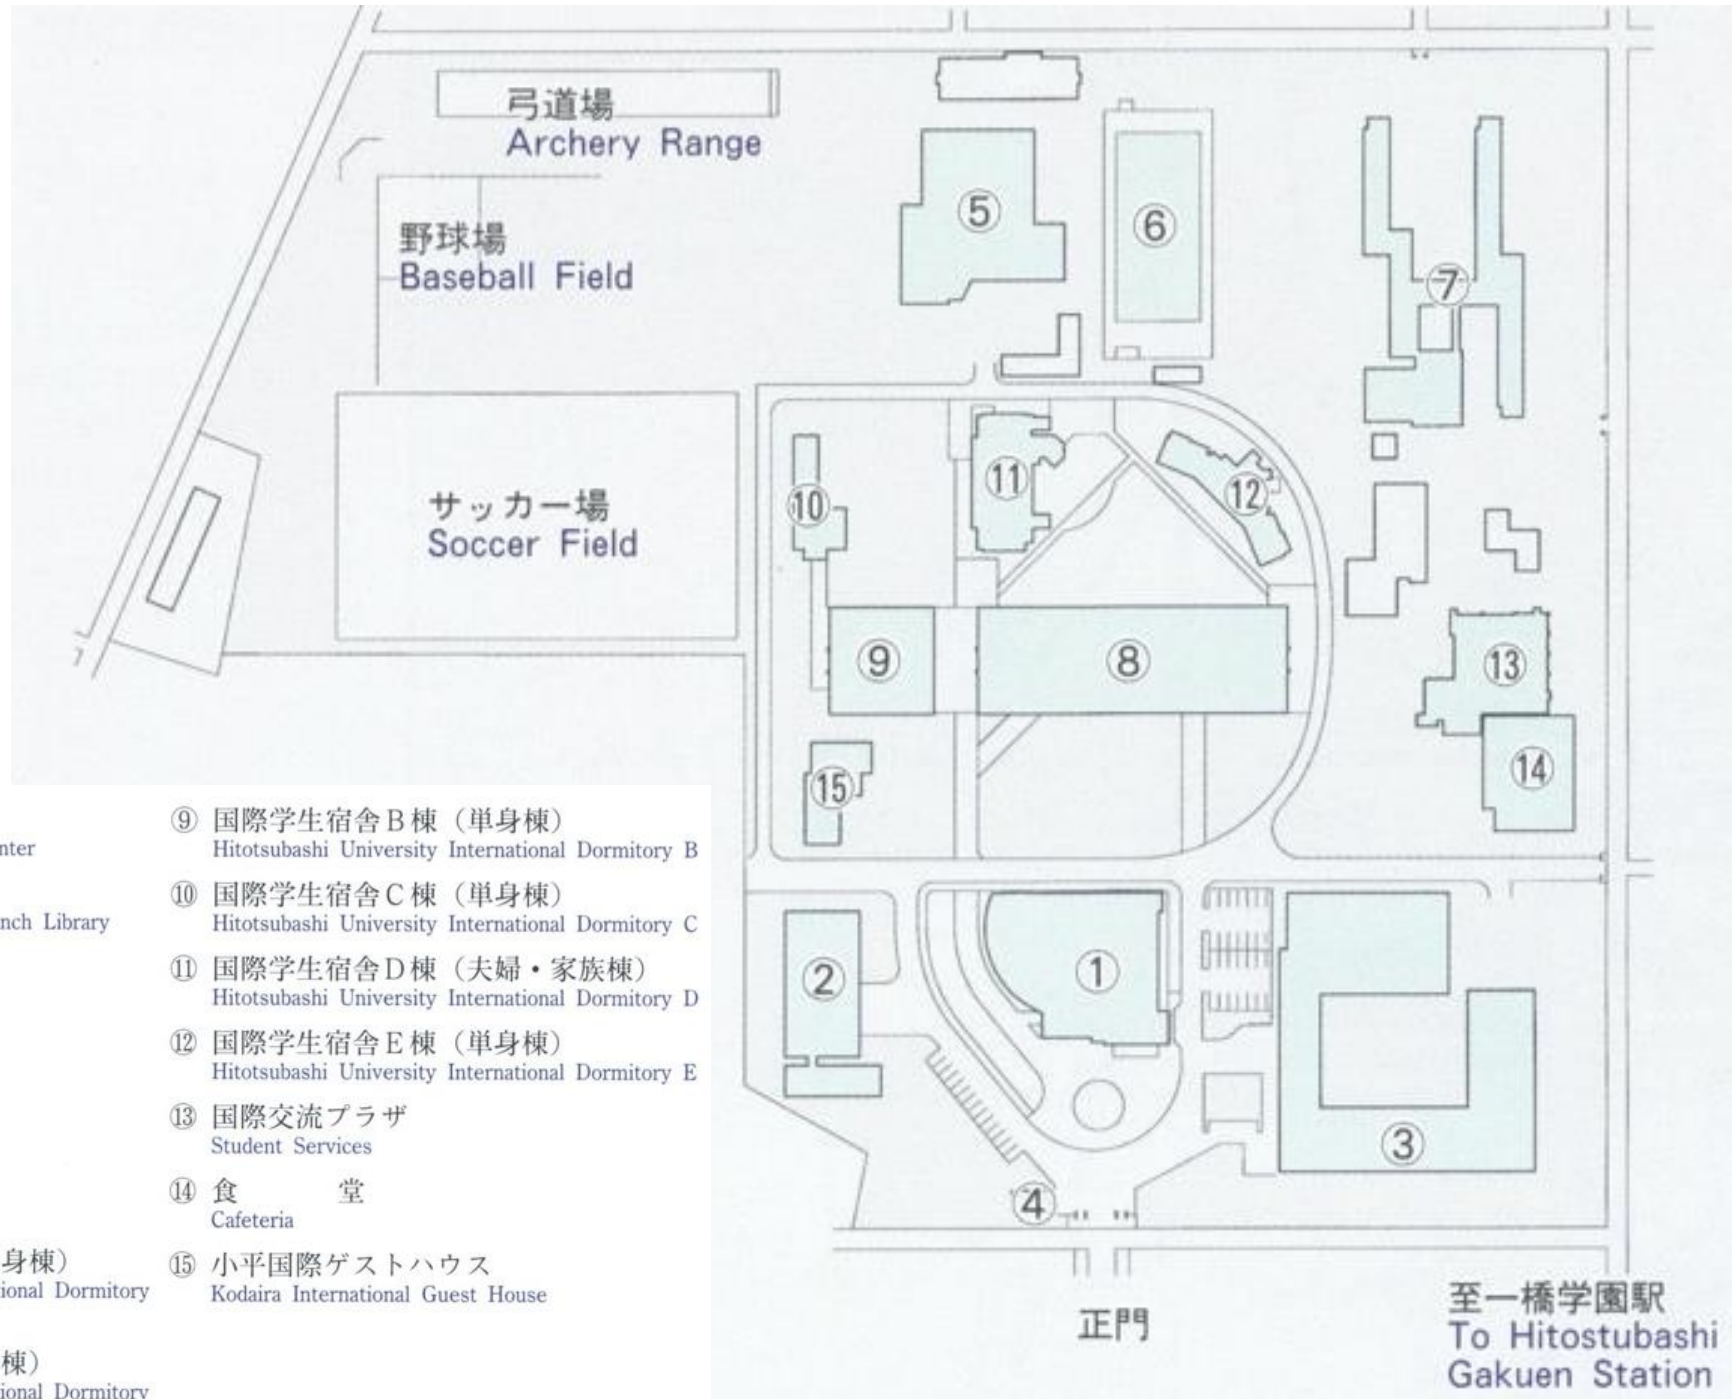

課外活動施設

小平国際
ゲストハウス

国際学生宿舎棟

国際交流プラザ

食堂

大学改革支援・学位授与機構

小平図書収蔵庫

国際共同研究センター

如水スポーツプラザ

正門

至一橋学園駅
To Hitostubashi
Gakuen Station

正門

- ① 国際共同研究センター
International Joint Research Center
- ② 小平図書収蔵庫
University Library, Kodaira Branch Library
- ③ 如水スポーツプラザ
Josui Sports Plaza
- ④ 守衛所
Gatehouse
- ⑤ 体育館
Gymnasium
- ⑥ プール
Swimming Pool
- ⑦ 国際学生宿舎一橋寮 (単身棟)
Hitotsubashi University International Dormitory Ikkyoryo
- ⑧ 国際学生宿舎A棟 (単身棟)
Hitotsubashi University International Dormitory A
- ⑨ 国際学生宿舎B棟 (単身棟)
Hitotsubashi University International Dormitory B
- ⑩ 国際学生宿舎C棟 (単身棟)
Hitotsubashi University International Dormitory C
- ⑪ 国際学生宿舎D棟 (夫婦・家族棟)
Hitotsubashi University International Dormitory D
- ⑫ 国際学生宿舎E棟 (単身棟)
Hitotsubashi University International Dormitory E
- ⑬ 国際交流プラザ
Student Services
- ⑭ 食堂
Cafeteria
- ⑮ 小平国際ゲストハウス
Kodaira International Guest House

- | | |
|-------------------|---------------------|
| ① 国際共同研究センター | ⑩ 国際学生宿舎C棟 (単身棟) |
| ② 小平図書収蔵庫 | ⑪ 国際学生宿舎D棟 (夫婦・家族棟) |
| ③ 如水スポーツプラザ | ⑫ 国際学生宿舎E棟 (単身棟) |
| ④ 守衛所 | ⑬ 国際交流プラザ |
| ⑤ 体育館 | ⑭ 食堂 |
| ⑥ プール | ⑮ 小平国際ゲストハウス |
| ⑦ 国際学生宿舎一橋寮 (単身棟) | |
| ⑧ 国際学生宿舎A棟 (単身棟) | |
| ⑨ 国際学生宿舎B棟 (単身棟) | |

★体育館とプールの間に小平集会所16

★アメフト場が初記載

- | | |
|-------------------|---------------------|
| 1 国際共同研究センター | 10 国際学生宿舎C棟 (単身棟) |
| 2 小平図書収蔵庫 | 11 国際学生宿舎D棟 (夫婦・家族) |
| 3 如水スポーツプラザ | 12 国際学生宿舎E棟 (単身棟) |
| 4 守衛所 | 13 国際交流プラザ |
| 5 体育館 | 14 食堂 |
| 6 プール | 15 小平国際ゲストハウス |
| 7 国際学生宿舎一橋寮 (単身棟) | 16 小平集会所 |
| 8 国際学生宿舎A棟 (単身棟) | 17 課外活動共用施設 |
| 9 国際学生宿舎B棟 (単身棟) | 18 合宿研修施設 |