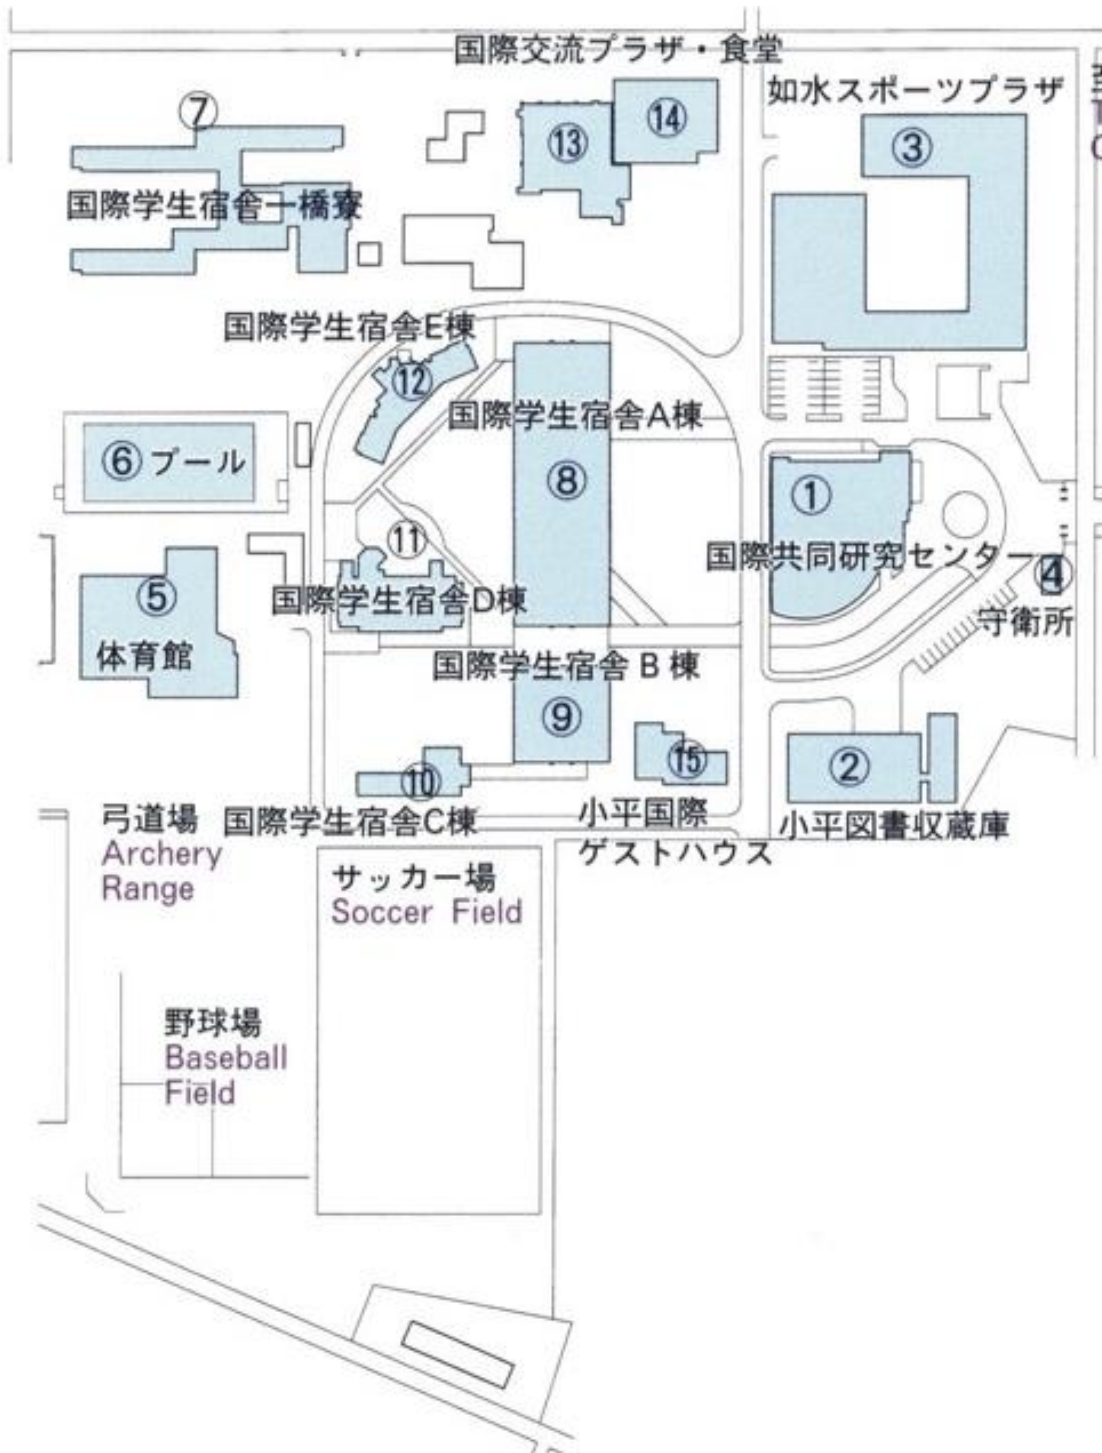

- ① 国際共同研究センター
International Joint Research Center
- ② 小平図書収蔵庫
University Library, Kodaira Branch Library
- ③ 如水スポーツプラザ
Josui Sports Plaza
- ④ 守衛所
Gatehouse
- ⑤ 体育館
Gymnasium
- ⑥ プール
Swimming Pool
- ⑦ 国際学生宿舎一橋寮 (単身棟)
Hitotsubashi University International Dormitory Ikkyoryo
- ⑧ 国際学生宿舎A棟 (単身棟)
Hitotsubashi University International Dormitory A
- ⑨ 国際学生宿舎B棟 (単身棟)
Hitotsubashi University International Dormitory B
- ⑩ 国際学生宿舎C棟 (単身棟)
Hitotsubashi University International Dormitory C
- ⑪ 国際学生宿舎D棟 (夫婦・家族棟)
Hitotsubashi University International Dormitory D
- ⑫ 国際学生宿舎E棟 (単身棟)
Hitotsubashi University International Dormitory E
- ⑬ 国際交流プラザ
Student Services
- ⑭ 食 堂
Cafeteria
- ⑮ 小平国際ゲストハウス
Kodaira International Guest House

★国際学生宿舎A～E棟 /
小平国際ゲストハウスができる

職員宿舎

野球場

弓道場

体育館

プール

国際学生宿舎一橋寮

サッカー場

課外活動施設

小平国際
ゲストハウス

国際学生宿舎棟

国際交流プラザ

食堂

大学改革支援・学位授与機構

小平図書収蔵庫

国際共同研究センター

如水スポーツプラザ

正門

至一橋学園駅
To Hitostubashi
Gakuen Station

正門

- ① 国際共同研究センター
International Joint Research Center
- ② 小平図書収蔵庫
University Library, Kodaira Branch Library
- ③ 如水スポーツプラザ
Josui Sports Plaza
- ④ 守衛所
Gatehouse
- ⑤ 体育館
Gymnasium
- ⑥ プール
Swimming Pool
- ⑦ 国際学生宿舎一橋寮 (単身棟)
Hitotsubashi University International Dormitory Ikkyoryo
- ⑧ 国際学生宿舎A棟 (単身棟)
Hitotsubashi University International Dormitory A
- ⑨ 国際学生宿舎B棟 (単身棟)
Hitotsubashi University International Dormitory B
- ⑩ 国際学生宿舎C棟 (単身棟)
Hitotsubashi University International Dormitory C
- ⑪ 国際学生宿舎D棟 (夫婦・家族棟)
Hitotsubashi University International Dormitory D
- ⑫ 国際学生宿舎E棟 (単身棟)
Hitotsubashi University International Dormitory E
- ⑬ 国際交流プラザ
Student Services
- ⑭ 食堂
Cafeteria
- ⑮ 小平国際ゲストハウス
Kodaira International Guest House