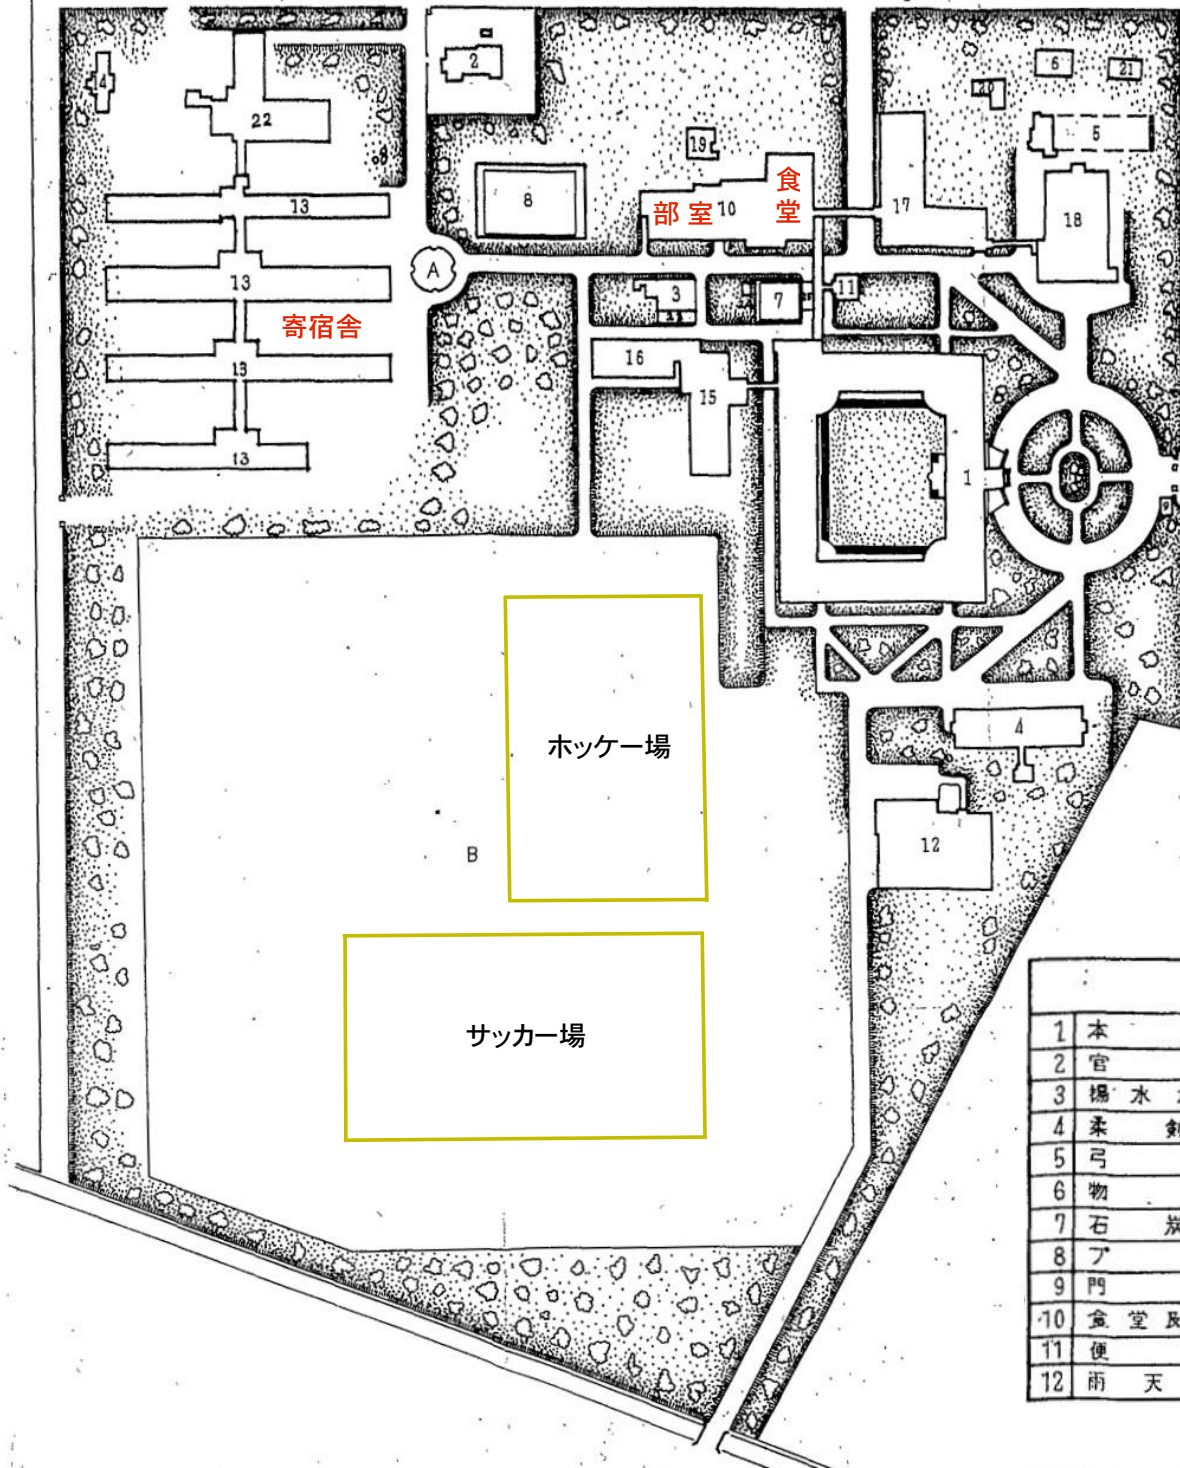

★サッカー専用グラウンドでの練習が始まる

★食堂の西側、寮として使われていた学生控所が
サッカー部をはじめとする課外活動の部室となる

※サッカー場 / ホッケー場は筆者が加筆

解				説			
1	本館	鉄筋コンクリート造	2階建	13	寄 宿 室	木 造	12階建
2	官舎	木 造	平家建	14	炊 夫 及 火 夫 室	〃 〃	平家建
3	揚 水 ポ ン プ 室	鉄筋コンクリート造	〃	15	図 書 閱 覧 室	〃 〃 〃	〃
4	柔 剣 道 場	木 造	〃	16	書 庫	鉄筋コンクリート造	〃
5	弓 道 場	〃 〃	〃	17	特 別 教 室	〃 〃	〃
6	物 置 場	〃 〃	〃	18	講 堂	木 造	〃
7	石 炭 置 場			19	浴 室 及 便 所	木 造	〃
8	ア ー ル			20	如 意 団 道 場	〃 〃 〃	〃
9	門 衛 所	木 造	平家建	21	働 人 宿 舎	〃 〃 〃	〃
10	食 堂 及 学 生 控 所	〃 〃	12階建	A	泉 池		
11	便 所	〃 〃	平家建	B	運 道 場		
12	雨 天 休 操 場	〃 〃	〃	22	食 堂	木 造	平家建
				23	材 料 倉 庫	〃 〃 〃	〃
				24	環 防 ポ ン プ 小 屋	〃 〃 〃	〃
				25	物 置 場	〃 〃 〃	〃