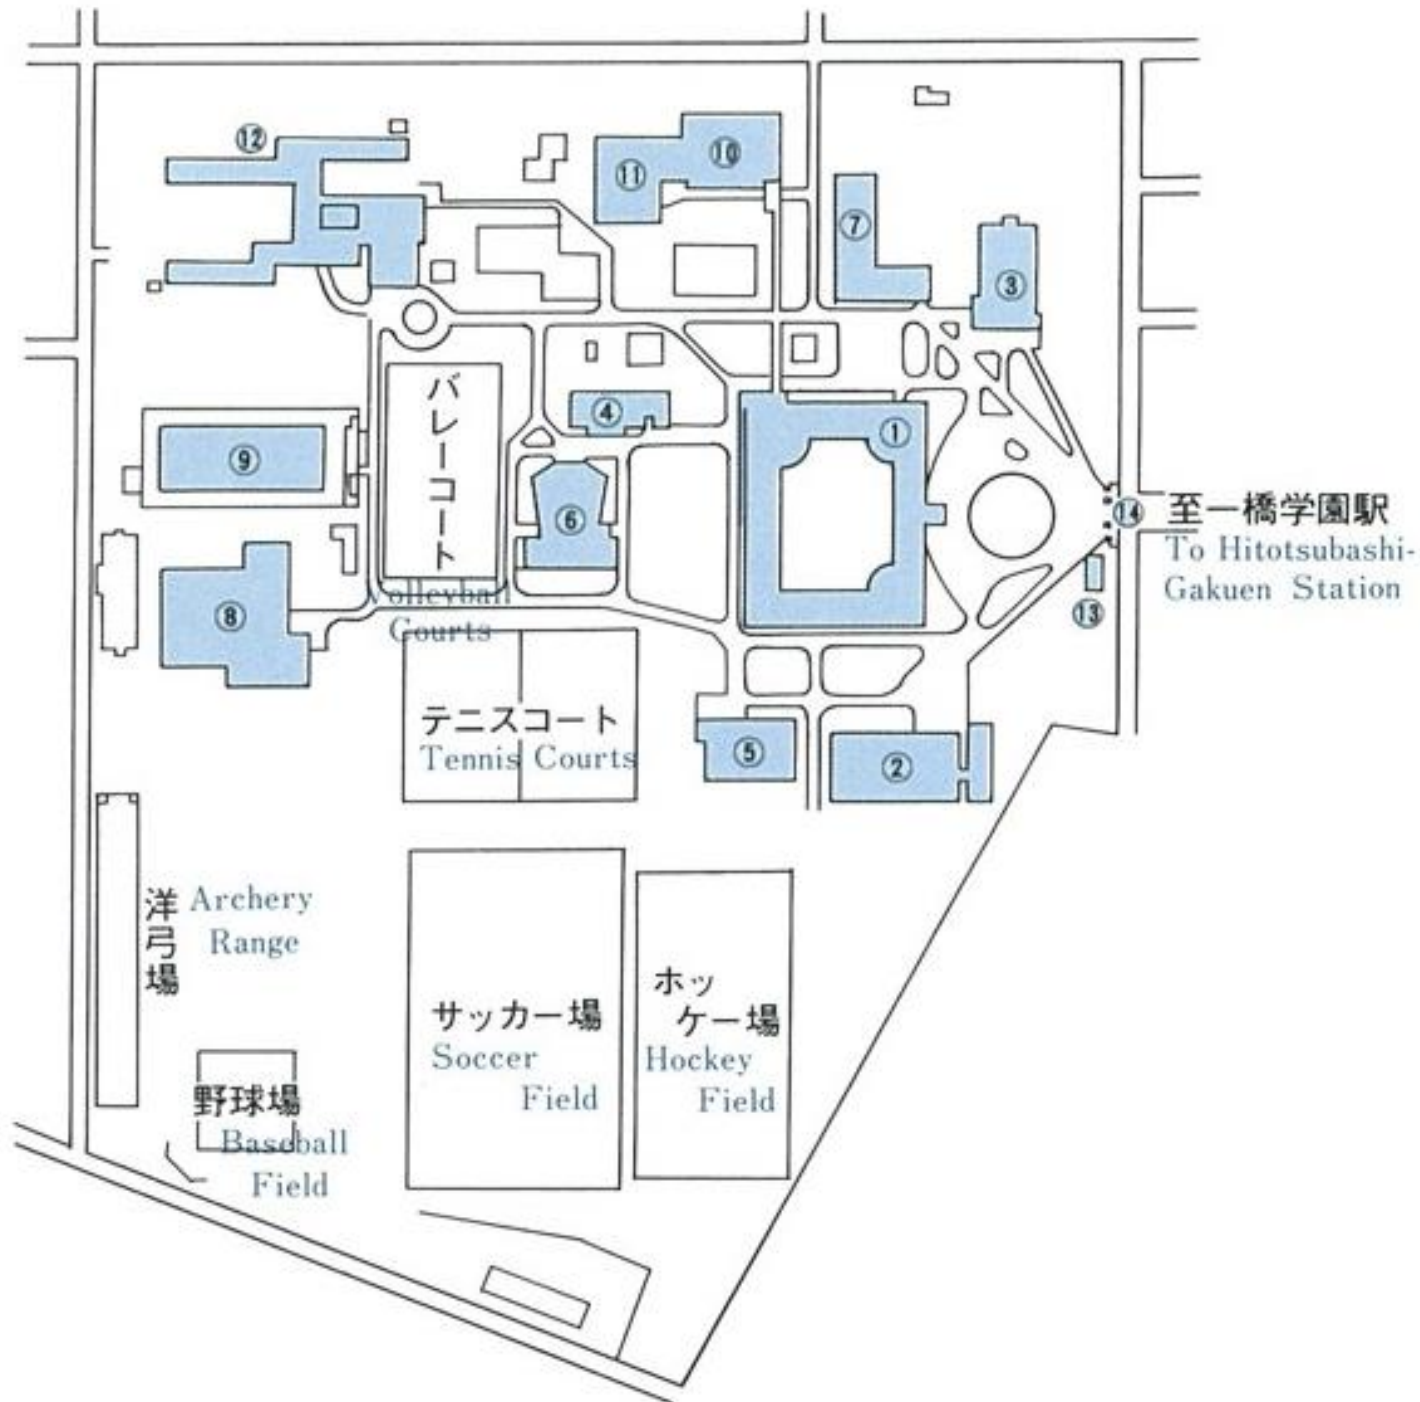

- ① 本館
  Main Building
- ② 附属図書館小平分館
  Kodaira Branch Library
- ③ 講堂
  Auditorium
- ④ 語学ラボラトリー
  Language Laboratory
- ⑤ 1号館
  Lecture Hall 1
- ⑥ 2号館
  Lecture Hall 2
- ⑦ 特別教室
  Lecture Rooms
- ⑧ 体育館
  Gymnasium
- ⑨ プール
  Swimming Pool
- ⑩ 食堂
  Cafeteria
- ⑪ 福利厚生施設
  Student Services
- ⑫ 一橋寮
  Ikkyo Dormitory
- ⑬ 守衛所
  Guard Room
- ⑭ 正門
  Main Gate