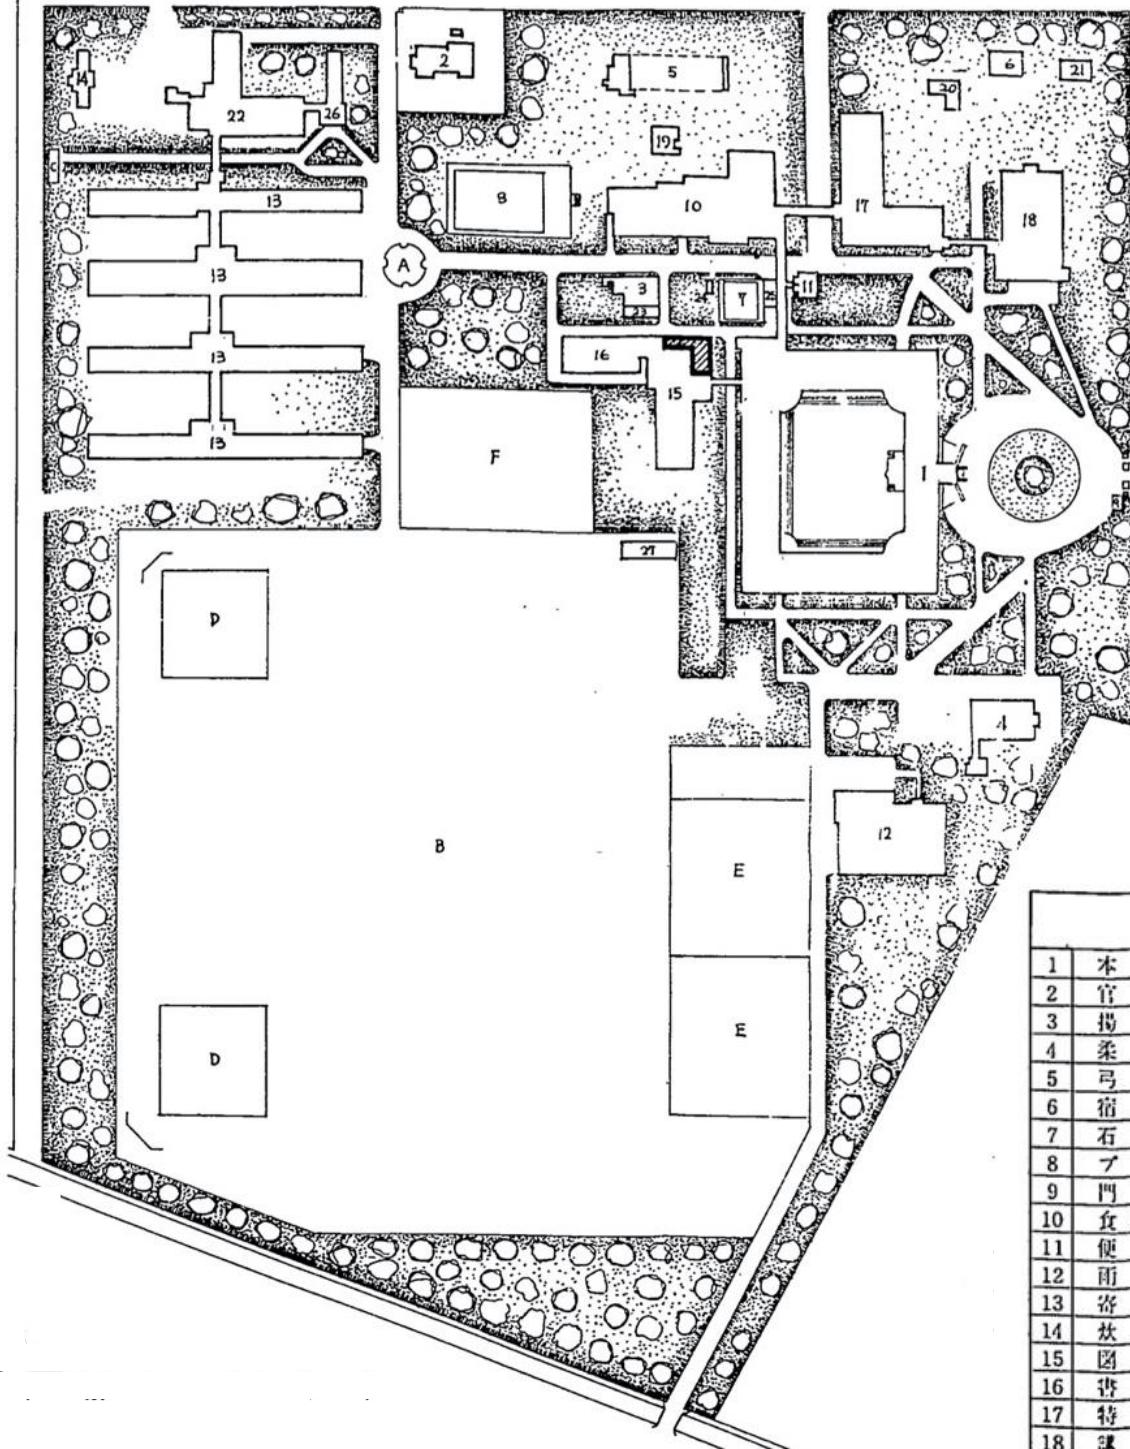

解				説			
1	本館	鉄筋コンクリート造	2階建	19	浴室及便所	木造	平家建
2	官舎	木造	平家建	20	如意団道場	・	・
3	揚水ポンプ室	鉄筋コンクリート及木造	・	21	宿舎	・	・
4	柔剣道場	木造	・	22	寄宿舍食堂	・	・
5	弓道場	・	・	23	材料倉庫	・	・
6	宿舎	・	・	24	消防ポンプ小屋	・	・
7	石炭置場			25	物置	・	・
8	ブール			26	寄宿舍管理室其他	・	・
9	門衛所	木造	平家建	A	泉池	・	
10	食堂及学生控所	・	12階建	B	運動場		
11	便天休操場	・	平家建	C	防火貯水池		
12	雨天休操場	・	・	D	野球球場		
13	寄宿舍	・	12階建	E	庭球コート		
14	炊夫室	・	平家建	F	バレーコート		
15	図書閲覧室	・	・	27	運動場附属建物	木造	平家建
16	書庫	鉄筋コンクリート造	・				
17	特別教室	・	・				
18	講堂	木造	平家建