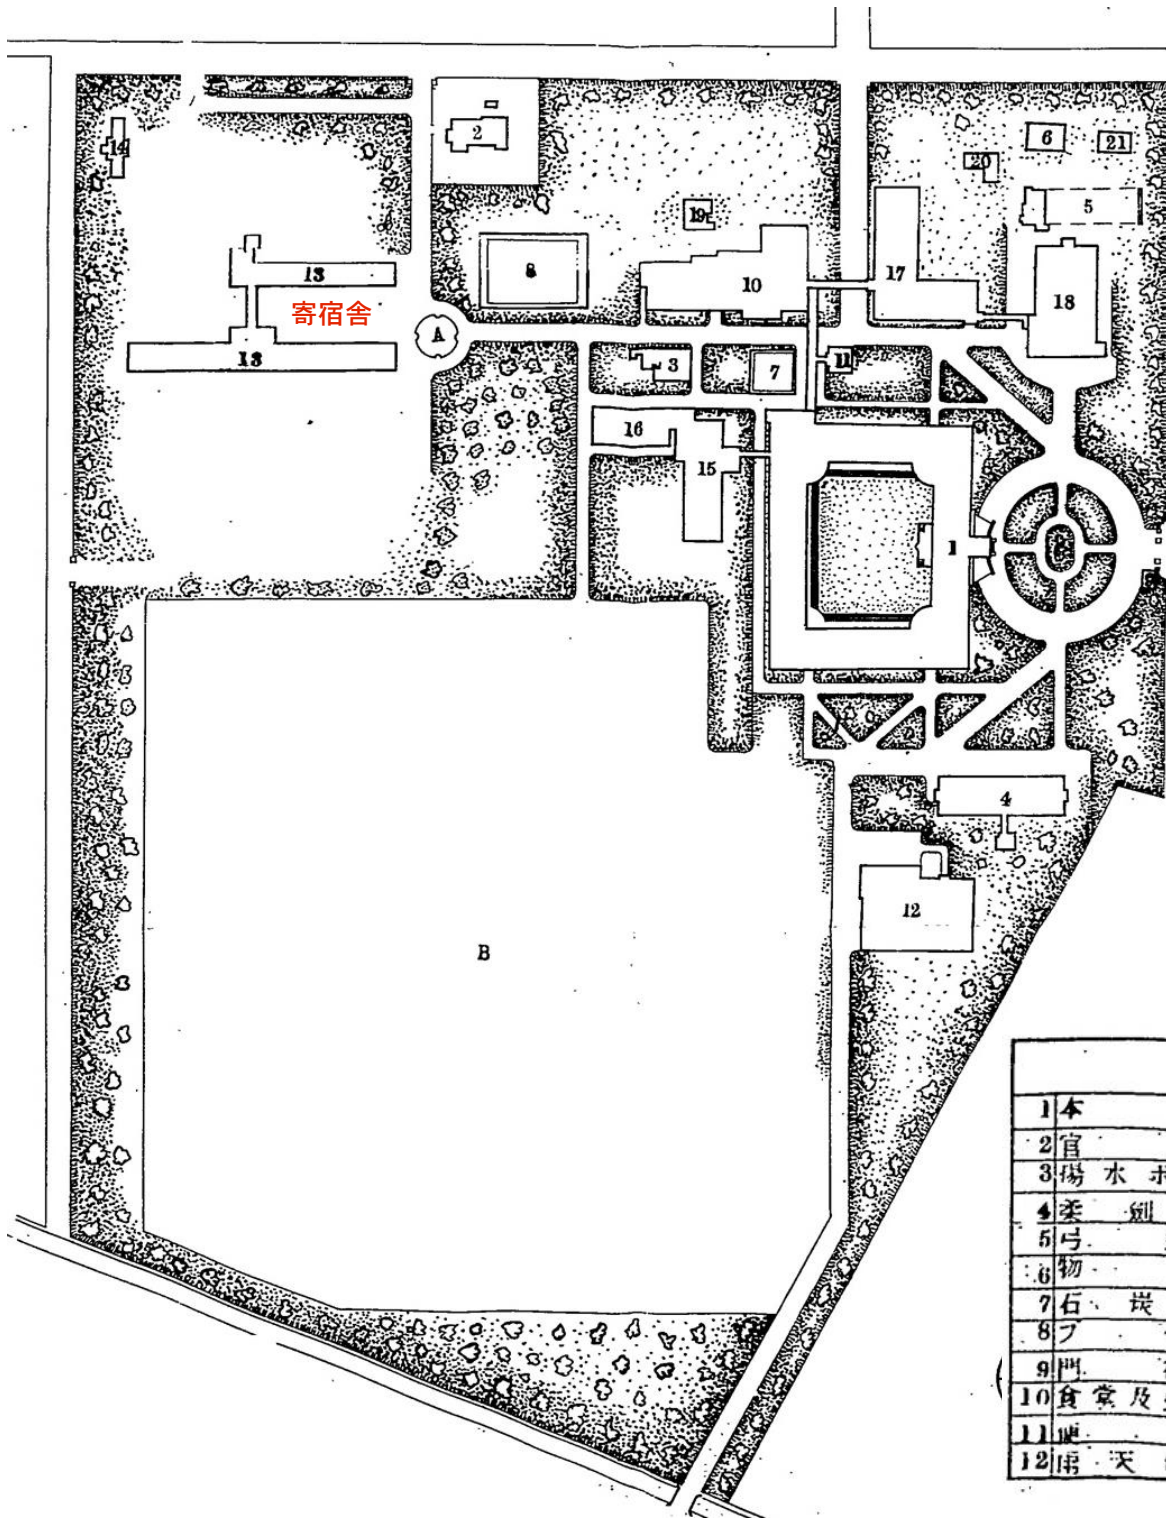

平家建 平家建 二階建

★昭和20年5月25日の米軍の空襲で焼失した
寄宿舍の再建が始まる

※1945-49 (昭20-24) の資料はない

解		説	
1	本館	鉄筋コンクリート造 3階建	13 寄 宿 舎 木 造 平家建
2	官舎	木 造 平家建	14 炊 夫 及 火 夫 室
3	揚 水 ポンプ室	鉄筋コンクリート造	15 図 書 閣・ 覧 室
4	柔 剣 道 場	木 造	16 書 庫 鉄筋コンクリート造
5	弓 道 場	・ ・ ・	17 特 別 教 室
6	物 置	・ ・ ・	18 講 堂 木 造
7	石 炭 置 場	・ ・ ・	19 浴 室 及 便 所
8	プ ー ル	・ ・ ・	20 如 意 団 道 場
9	門 衛 所	木 造 平家建	21 備 人 宿 舎
10	食 堂 及 生 徒 控 所	・ ・ ・ 2階建	A 泉
11	便 所	・ ・ ・ 平家建	B 運 動 場
12	雨 天 休 操 場	・ ・ ・	