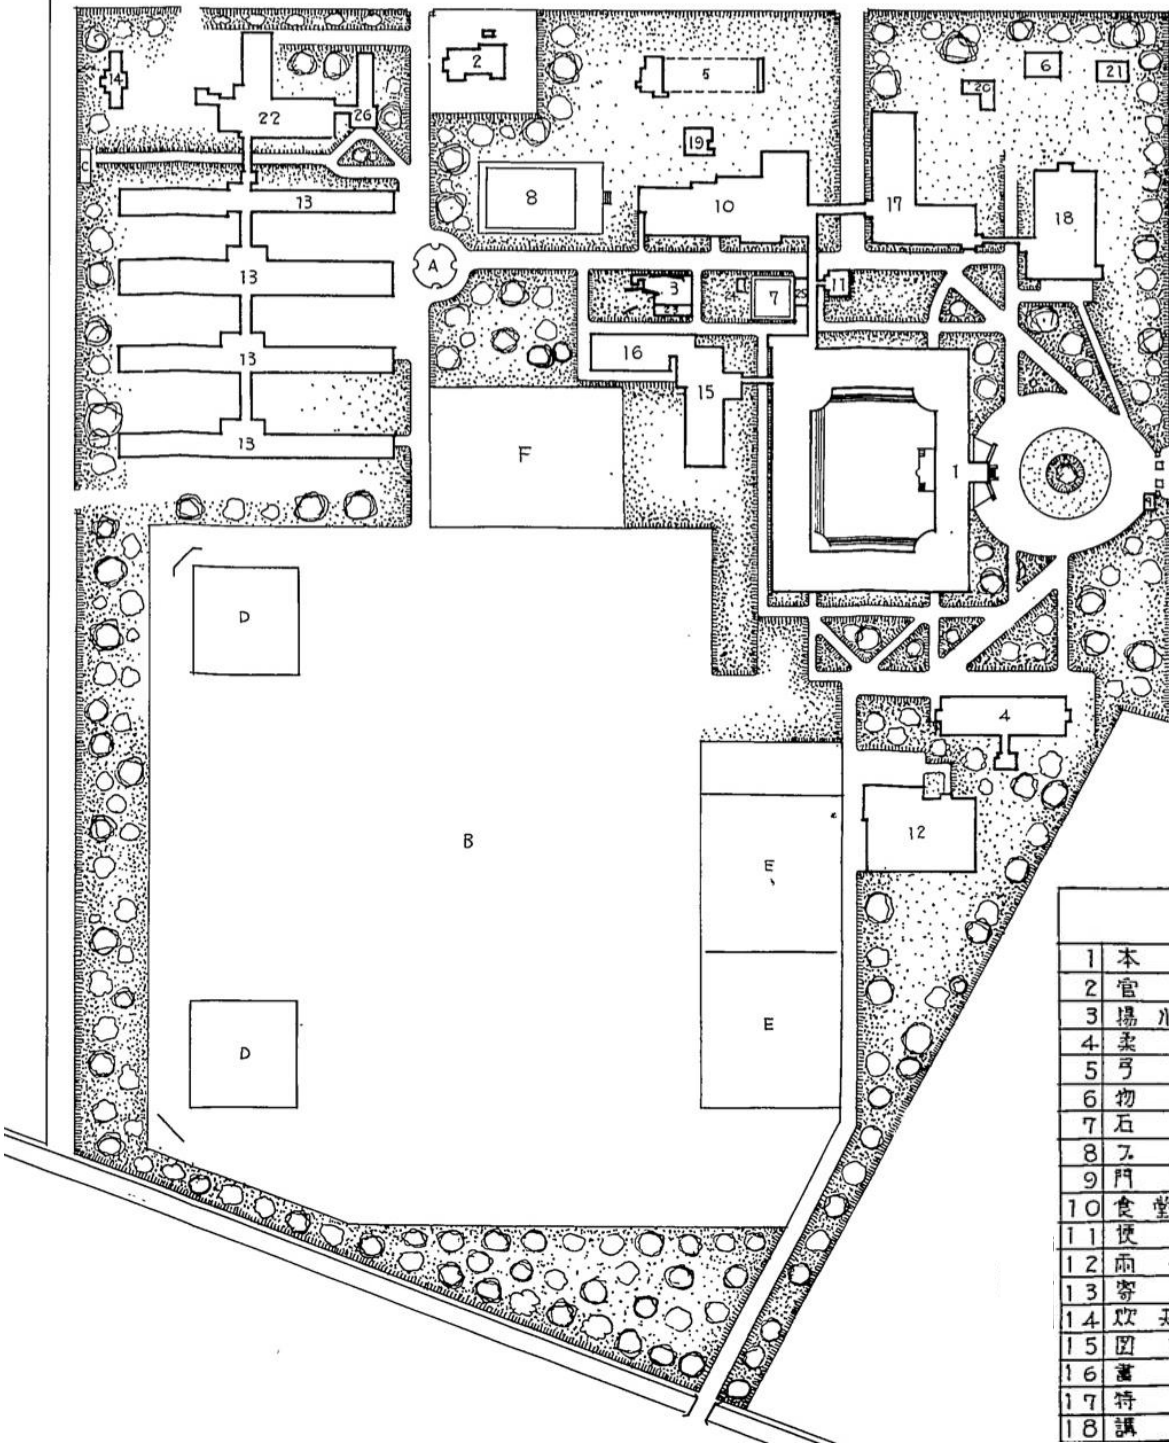

柔剣道場

特別教室

如意団道場

正門

講堂

弓道場

★講堂の北側にあった弓道場が
浴室及便所の北側に移動

解				説			
1	本館	鉄筋コンクリート造	2階建	19	浴室及便所	木造	平家建
2	官舎	木造	平家建	20	如意同道場	・	・
3	場水ホシフ	鉄筋コンクリート&木造	・	21	講人宿舎	・	・
4	柔剣道場	木造	・	22	寄宿舍食堂	・	・
5	弓道場	・	・	23	材科倉庫	・	・
6	物置場	・	・	24	消防ホシフ小屋	・	・
7	石炭置場	・	・	25	物置	・	・
8	スール	・	・	26	寄宿舍管理室其他	・	・
9	門衛所	木造	平家建	A	泉地		
10	食堂及学生控	・	1.2階建	B	運動場		
11	便所	・	平家建	C	防火貯水池		
12	雨天体操場	・	・	D	野球場		
13	寄宿舍	・	1.2階建	E	庭球コート		
14	炊天及火天室	・	平家建	F	バレーコート		
15	図書閲覧室	・	・				
16	倉庫	鉄筋コンクリート造	・				
17	特別教室	・	・				
18	講堂	木造	平家建				